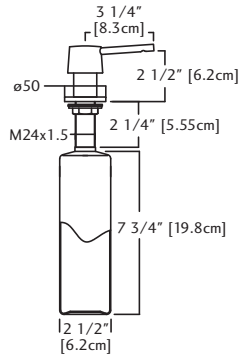

KSD10A

KSD10C

KSD10A

- Stainless steel Soap and Lotion Dispenser
- Commercial Satin Finish
- 500 ml Capacity Polypropylene bottle
- Soap dispenser requires 1 1/2" diameter hole
- Soap dispenser can accommodate a countertop thickness up to 1 1/2"

FUN# 119.0083.793

KSD10C

- Stainless steel Cube Style Soap and Lotion Dispenser
- Commercial Stainless Finish
- 500 ml Capacity Polypropylene bottle
- Soap dispenser requires 1 1/2" diameter hole
- Soap dispenser can accommodate a countertop thickness up to 1 1/2"

FUN# 119.0160.246

KSD10A

KSD10C

KSD10A

- Distributeur de savon et de lotion en acier inoxydable
- Fini - Nickel satiné de qualité commerciale
- Matériau - Fabrication en acier inoxydable massif
- Bouteille en polypropylène de 500 mL de capacité
- Le distributeur de savon nécessite un orifice de diamètre 1 1/2 po
- Le distributeur convient à un dessus de comptoir de 1 1/2 po d'épaisseur au maximum

FUN# 119.0083.793

KSD10C

- Distributeur de savon et de lotion en acier inoxydable à section carrée
- Fini - Nickel satiné de qualité commerciale
- Matériau - Fabrication en acier inoxydable massif
- Bouteille en polypropylène de 500 mL de capacité
- Le distributeur de savon nécessite un orifice de diamètre 1 1/2 po
- Le distributeur convient à un dessus de comptoir de 1 1/2 po d'épaisseur au maximum