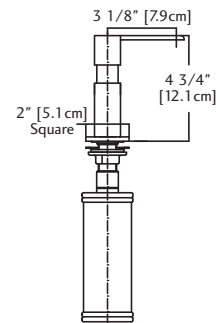

KSD10A

KSD10C

KSD10A

- Stainless steel Soap and Lotion Dispenser
- Commercial Satin Finish
- 500 ml Capacity Polypropylene bottle
- Soap dispenser requires 1 1/2" diameter hole
- Soap dispenser can accommodate a countertop thickness up to 1 1/2"

FUN# 119.0083.793

KSD10C

- Stainless steel Cube Style Soap and Lotion Dispenser
- Commercial Stainless Finish
- 500 ml Capacity Polypropylene bottle
- Soap dispenser requires 1 1/2" diameter hole
- Soap dispenser can accommodate a countertop thickness up to 1 1/2"

FUN# 119.0160.246

KSD10A

KSD10C

KSD10A

- Distributeur de savon et de lotion en acier inoxydable
- Fini - Nickel satiné de qualité commerciale
- Matériau - Fabrication en acier inoxydable massif
- Bouteille en polypropylène de 500 mL de capacité
- Le distributeur de savon nécessite un orifice de diamètre 1 1/2 po
- Le distributeur convient à un dessus de comptoir de 1 1/2 po d'épaisseur au maximum

FUN# 119.0083.793

KSD10C

- Distributeur de savon et de lotion en acier inoxydable à section carrée
- Fini - Nickel satiné de qualité commerciale
- Matériau - Fabrication en acier inoxydable massif
- Bouteille en polypropylène de 500 mL de capacité
- Le distributeur de savon nécessite un orifice de diamètre 1 1/2 po
- Le distributeur convient à un dessus de comptoir de 1 1/2 po d'épaisseur au maximum