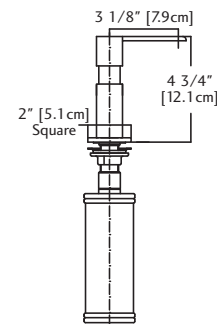

KSD10A

KSD10C

KSD10A

- Stainless steel Soap and Lotion Dispenser
- Commercial Satin Finish
- 500 ml Capacity Polypropylene bottle
- Soap dispenser requires 1 1/2" diameter hole
- Soap dispenser can accommodate a countertop thickness up to 1 1/2"

FUN# 119.0083.793

KSD10C

- Stainless steel Cube Style Soap and Lotion Dispenser
- Commercial Stainless Finish
- 500 ml Capacity Polypropylene bottle
- Soap dispenser requires 1 1/2" diameter hole
- Soap dispenser can accommodate a countertop thickness up to 1 1/2"

FUN# 119.0160.246

KSD10A

KSD10C

KSD10A

- Distributeur de savon et de lotion en acier inoxydable
- Fini - Nickel satiné de qualité commerciale
- Matériau - Fabrication en acier inoxydable massif
- Bouteille en polypropylène de 500 mL de capacité
- Le distributeur de savon nécessite un orifice de diamètre 1 1/2 po
- Le distributeur convient à un dessus de comptoir de 1 1/2 po d'épaisseur au maximum

FUN# 119.0083.793

KSD10C

- Distributeur de savon et de lotion en acier inoxydable à section carrée
- Fini - Nickel satiné de qualité commerciale
- Matériau - Fabrication en acier inoxydable massif
- Bouteille en polypropylène de 500 mL de capacité
- Le distributeur de savon nécessite un orifice de diamètre 1 1/2 po
- Le distributeur convient à un dessus de comptoir de 1 1/2 po d'épaisseur au maximum