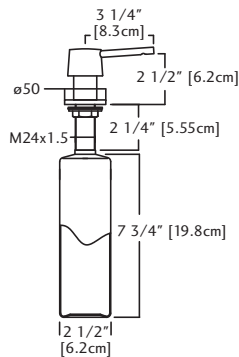

KSD10A

KSD10C

KSD10A

- Stainless steel Soap and Lotion Dispenser
- Commercial Satin Finish
- 500 ml Capacity Polypropylene bottle
- Soap dispenser requires 1 1/2" diameter hole
- Soap dispenser can accommodate a countertop thickness up to 1 1/2"

FUN# 119.0083.793

KSD10C

- Stainless steel Cube Style Soap and Lotion Dispenser
- Commercial Stainless Finish
- 500 ml Capacity Polypropylene bottle
- Soap dispenser requires 1 1/2" diameter hole
- Soap dispenser can accommodate a countertop thickness up to 1 1/2"

FUN# 119.0160.246

KSD10A

KSD10C

KSD10A

- Distributeur de savon et de lotion en acier inoxydable
- Fini - Nickel satiné de qualité commerciale
- Matériau - Fabrication en acier inoxydable massif
- Bouteille en polypropylène de 500 mL de capacité
- Le distributeur de savon nécessite un orifice de diamètre 1 1/2 po
- Le distributeur convient à un dessus de comptoir de 1 1/2 po d'épaisseur au maximum

FUN# 119.0083.793

KSD10C

- Distributeur de savon et de lotion en acier inoxydable à section carrée
- Fini - Nickel satiné de qualité commerciale
- Matériau - Fabrication en acier inoxydable massif
- Bouteille en polypropylène de 500 mL de capacité
- Le distributeur de savon nécessite un orifice de diamètre 1 1/2 po
- Le distributeur convient à un dessus de comptoir de 1 1/2 po d'épaisseur au maximum