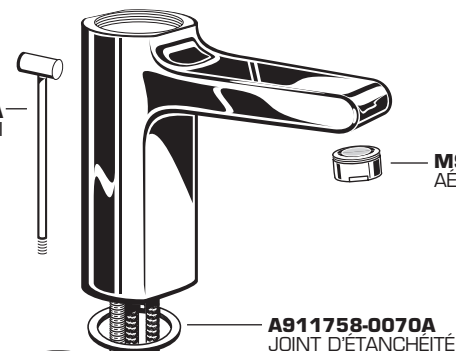

STUDIO ROBINET MONOBLOC POUR LAVABO AVEC ÉVACUATION MÉCANIQUE

NUMÉROS DE MODÈLE

2590.101

Remplacer les lettres « YYY »
par le code de fini approprié

CHROME	002
NICKEL SATINÉ	295

LIGNE D'URGENCE
Pour obtenir des renseignements ou une réponse à vos questions,
composez sans frais le :