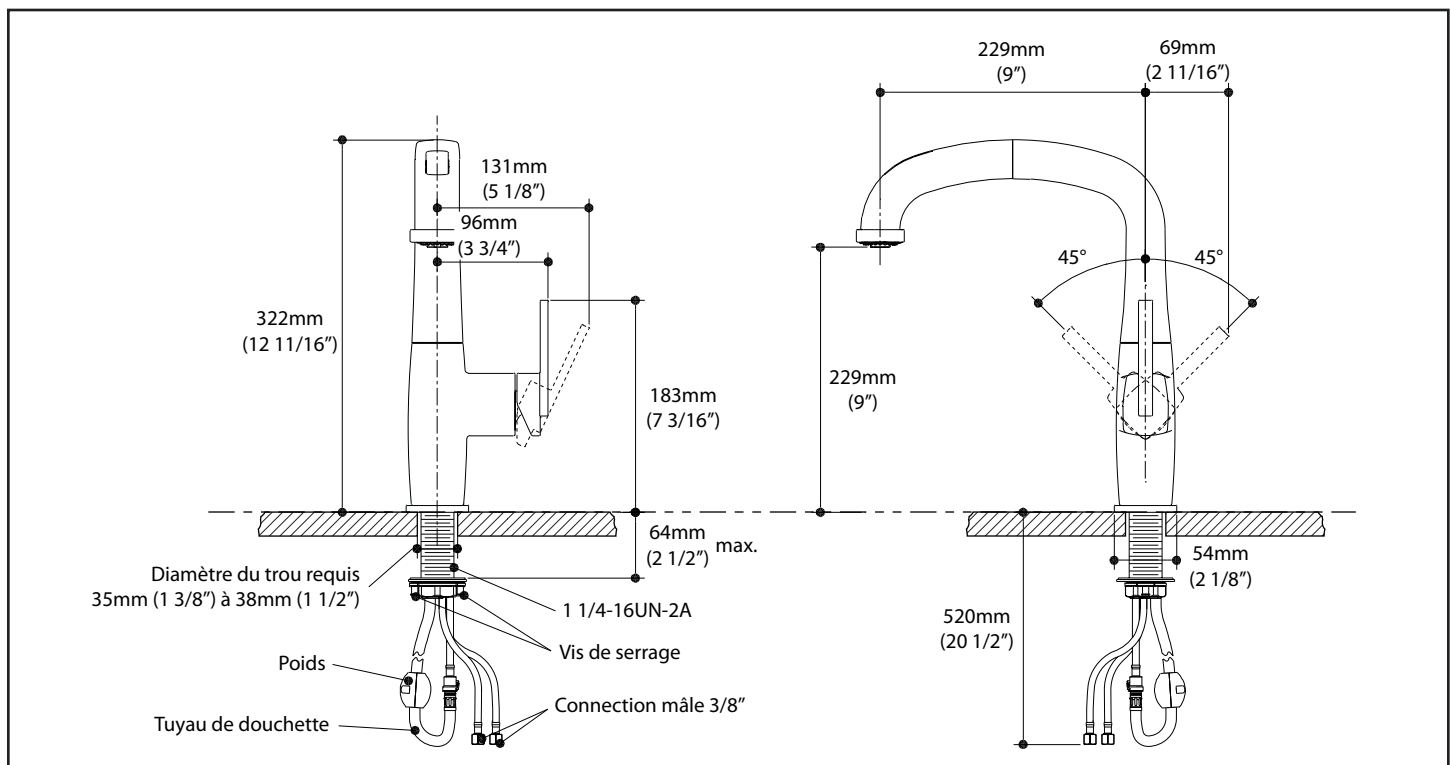

ELITO surfer™

KF1037

Robinet de cuisine monocommande

SPÉCIFICATIONS

Description

- Construction en laiton massif
- Cartouche à disque de céramique
- Douchette rétractable ergonomique
2 fonctions, jet régulier ou rinçage
- Tuyau d'alimentation d'eau d'acier inoxydable flexible 3/8"
- Bec pivotant sur 360°
- Tuyau 60" en nylon de haute qualité avec joint rotatif
- Installation monotrou
- Valves anti-retour intégrées
- Système d'installation rapide

Certifications

Le modèle spécifié rencontre ou excède ce qui suit.

- ASME A112.18.1 / CSA B125.1
- ADA 
- NSF 61

Emballage

- Dimensions: 645mm x 420mm x 90mm
(25 3/8" x 16 5/8" x 3 1/2")
- Volume : 0.85 pi³ (0.024 m³)
- Poids total: 4.17 kg (9.19 lbs)

Notes d'installation

- Installer ce produit conformément au guide d'installation

Débit maximal

- 8.3 litres/min. (2.2 gallons/min.)

Couleurs (Finis)

- Chrome: KF1037-110
- Inox PVS*: KF1037-130

GARANTIE

Les robinets Kalia sont assortis d'une garantie à VIE limitée contre tout défaut de matériel ou de fabrication dans des conditions normales d'utilisation et d'entretien.