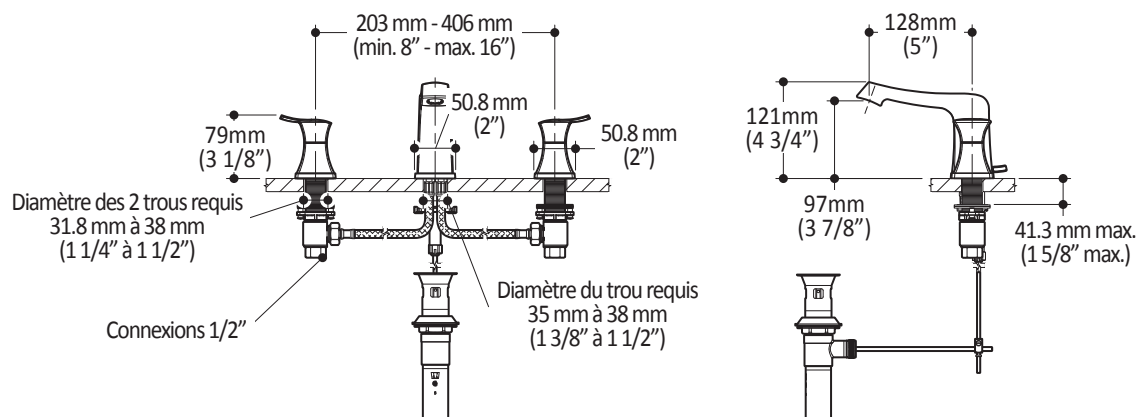

**UMANI^{MC}****BF1066****Robinet 8" c.c. de lavabo avec drain mécanique****SPECIFICATIONS****Caractéristiques**

- Construction en laiton massif
- Jet aérer caché
- Manettes *Umani^{MC}*
- Drain mécanique inclus
- Cartouche à disque en céramique
- Fini PVS (Pulvérisation de Vapeur Solide) : procédé de haute technologie protégeant le fini de surface pour une durabilité accrue
- Sans Plomb : Produit à très faible teneur en plomb (moins de 0.25%) 

- **Dimensions** : 730mm x 346mm x 117mm (28 3/4" x 13 5/8" x 4 5/8")
- **Volume** : 1.05 pi³ (0.030 m³)
- **Poids total** : 10.8 lb (4.92 kg)

Débit maximal

- 8.3 litres/min. (2.2 gallons/min.)

**Notes d'installation**

Dimensions du produit :

Important : Les dimensions sont approximatives et sont sujettes à changements sans préavis. Veuillez vous référer aux instructions d'installation.

Kalia inc.
1355, 2e Rue
Sainte-Marie (Québec)
Canada G6E 1G9