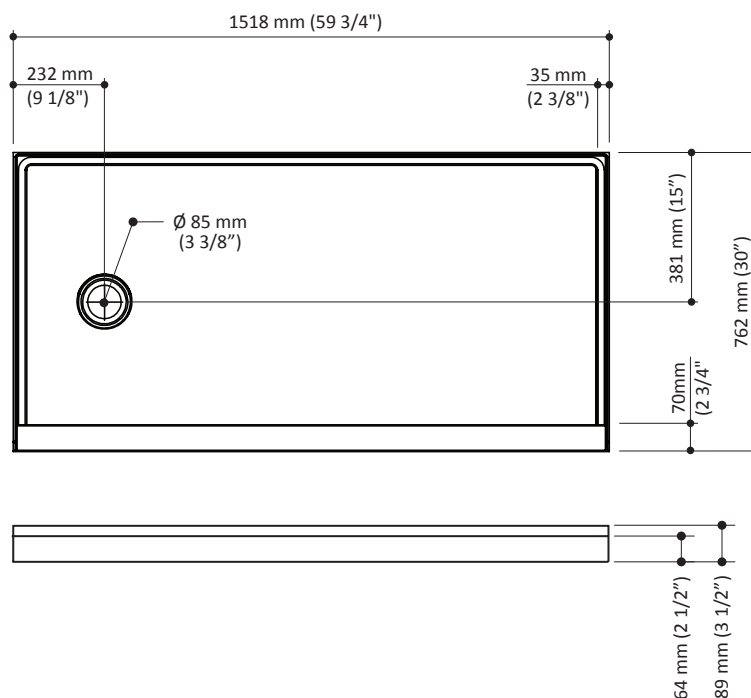

Caractéristiques

- Base de douche rectangulaire pour installation en alcôve
- **Conception antifuite avec seuil conçu pour éliminer les infiltrations d'eau**
- Acrylique renforcé de fibre de verre
- Construction robuste offrant solidité et stabilité
- Pattes de soutien autonivelées facilitant l'installation
- 1518 mm x 762 mm (59 3/4" x 30")
- Seuil ultra-mince de 64 mm (2 1/2")
- Drain à gauche
- Brides de carrelage intégrées sur 3 murs

Dimensions du produit :

Important : Les dimensions sont approximatives et sont sujettes à changements sans préavis. Veuillez vous référer aux instructions d'installation.