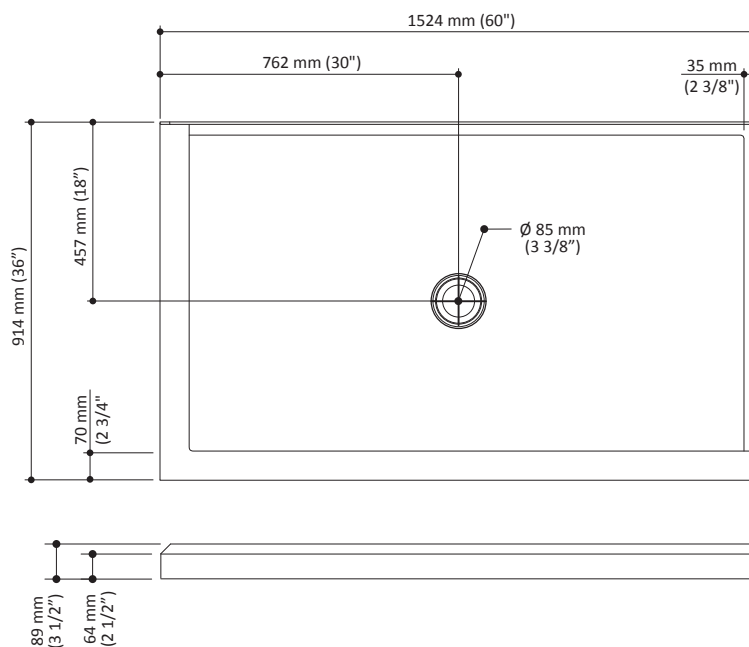

### Caractéristiques

- Base de douche rectangulaire pour installation en coin
- **Conception antifuite avec seuil conçu pour éliminer les infiltrations d'eau**
- Acrylique renforcé de fibre de verre
- Construction robuste offrant solidité et stabilité
- Pattes de soutien autonivelées facilitant l'installation
- 1524 mm x 914 mm (60" x 36")
- Seuil ultra-mince de 64 mm (2 1/2")
- Drain central
- Brides de carrelage intégrées sur 2 murs à droite

### Dimensions du produit :

**Important :** Les dimensions sont approximatives et sont sujettes à changements sans préavis. Veuillez vous référer aux instructions d'installation.