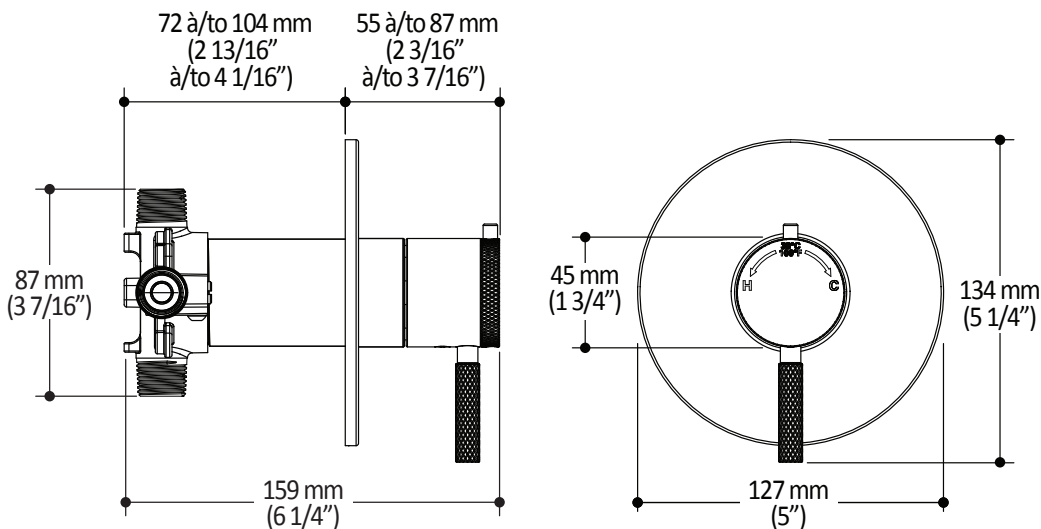

Important : Les dimensions sont approximatives et sont sujettes à changements sans préavis. Veuillez vous référer aux instructions d'installation.

HISTOIRES D'EAU^{MD}

1355, 2e Rue, Parc industriel
Sainte-Marie (Québec)
Canada G6E 1G9

T 418 387-9090
1 877 GO-KALIA (1 877 465-2542)
F 418 387-9089

KaliaStyle.com