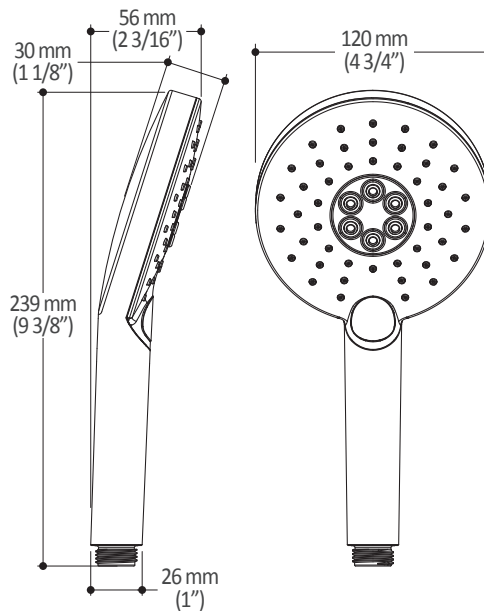

### Caractéristiques

- 2 entrées d'eau mâle 1/2NPT vissée ou soudée
- 2 sorties d'eau mâle 1/2NPT vissée ou soudée
- Construction en laiton massif
- Ajustement total de 32 mm (1 1/4")
- Possibilité d'installation dos à dos
- Appuis inclus pour une meilleure stabilité lors de l'installation
- Possibilité de faire fonctionner une seule ou deux composantes simultanément

*Dimensions du produit :*

**Important :** Les dimensions sont approximatives et sont sujettes à changements sans préavis. Veuillez vous référer aux instructions d'installation.

**Caractéristiques**

- Dimension : 120 mm (4 3/4")
- Système anticalcaire avec jets de pulvérisation flexibles
- Entrée d'eau mâle G1/2
- 2 fonctions directes et 1 position partagée

*Dimensions du produit :*

**Important :** Les dimensions sont approximatives et sont sujettes à changements sans préavis. Veuillez vous référer aux instructions d'installation.

**Caractéristiques**

- Hauteur totale de 742 mm (30")
- Système de glissement facile à utiliser
- Système de verrouillage