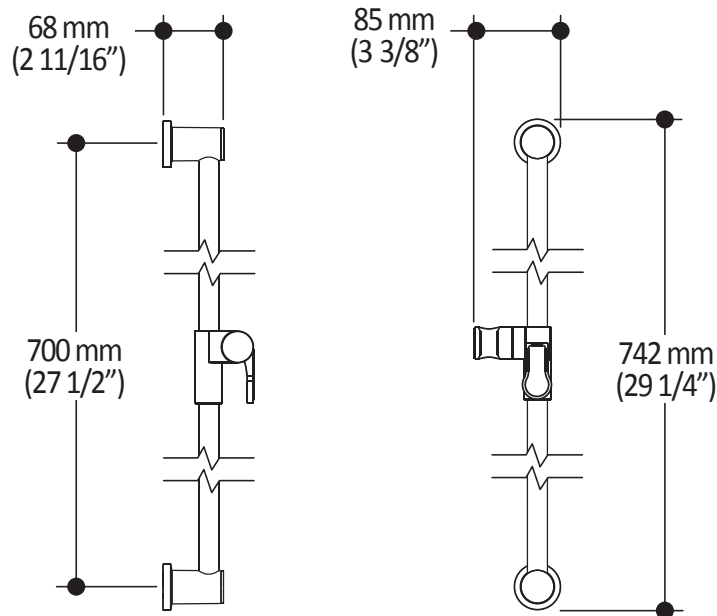

### Caractéristiques

- 2 entrées d'eau mâle 1/2NPT vissée ou soudée
- 2 sorties d'eau mâle 1/2NPT vissée ou soudée
- Construction en laiton massif
- Ajustement total de 32 mm (1 1/4")
- Possibilité d'installation dos à dos
- Appuis inclus pour une meilleure stabilité lors de l'installation
- Possibilité de faire fonctionner une seule ou deux composantes simultanément

*Dimensions du produit :*

**Important :** Les dimensions sont approximatives et sont sujettes à changements sans préavis. Veuillez vous référer aux instructions d'installation.

**Caractéristiques**

- Dimension : 120 mm (4 3/4")
- Système anticalcaire avec jets de pulvérisation flexibles
- Entrée d'eau mâle G1/2
- 2 fonctions directes et 1 position partagée

*Dimensions du produit :*

**Important :** Les dimensions sont approximatives et sont sujettes à changements sans préavis. Veuillez vous référer aux instructions d'installation.

**Caractéristiques**

- Hauteur totale de 742 mm (30")
- Système de glissement facile à utiliser
- Système de verrouillage

*Dimensions du produit :*

**Important :** Les dimensions sont approximatives et sont sujettes à changements sans préavis. Veuillez vous référer aux instructions d'installation.