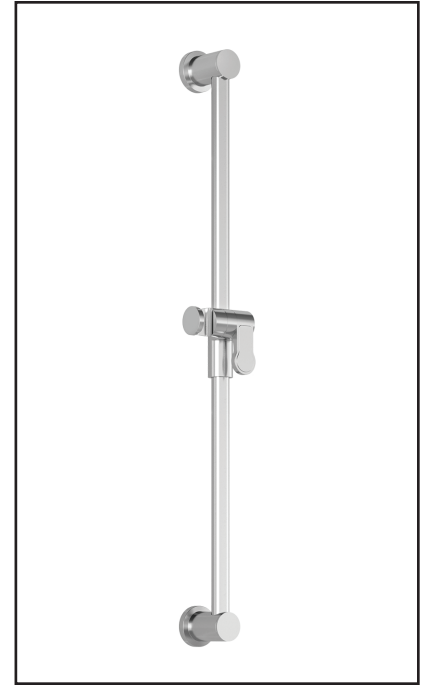

Caractéristiques

- Hauteur totale de 742 mm (30")
- Système de glissement facile à utiliser
- Système de verrouillage

Couleurs (Finis)

- Chrome : 103577-110
- Noir mat : 103577-160