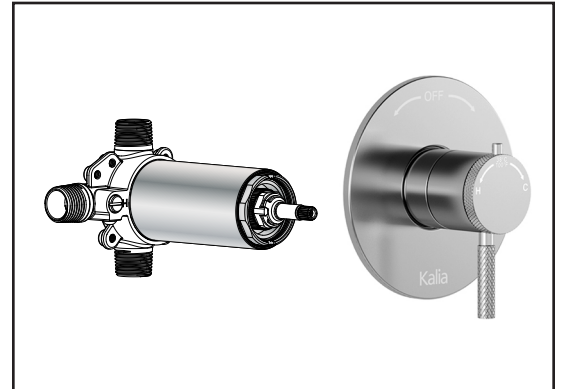

HISTOIRES D'EAU^{MD}

PRECISO^{MC}

BF1816

Valve coaxiale 1/2" de type T/P AQUATONIK^{MC}
avec sélecteur intégré 2 voies et finition

SPÉCIFICATIONS

Caractéristiques

- 2 entrées d'eau mâle 1/2NPT vissée ou soudée
- 2 sorties d'eau mâle 1/2NPT vissée ou soudée
- Construction en laiton massif
- Ajustement total de 32 mm (1 1/4")
- Possibilité d'installation dos à dos
- Appuis inclus pour une meilleure stabilité lors de l'installation
- Possibilité de faire fonctionner une seule ou deux composantes simultanément

Couleurs (Finis)

- Chrome : BF1816-110

Débit maximal

- 1 sortie : 25 L/min (6.6 gpm) à 60 psi
- 2 sorties : 29 L/min (7.7 gpm) à 60 psi

Certifications

Le modèle spécifié rencontre ou dépasse les normes suivantes ;

Notes d'installation

L'installation doit être conforme aux instructions d'installation fournies avec le produit.

GARANTIE

Kalia inc. garantit ses produits contre tout défaut de matériel ou de fabrication dans des conditions normales d'utilisation et d'entretien. **Veillez vous référer à la garantie Kalia comprise avec chacun des produits pour obtenir plus de détails.**

Dimensions du produit :