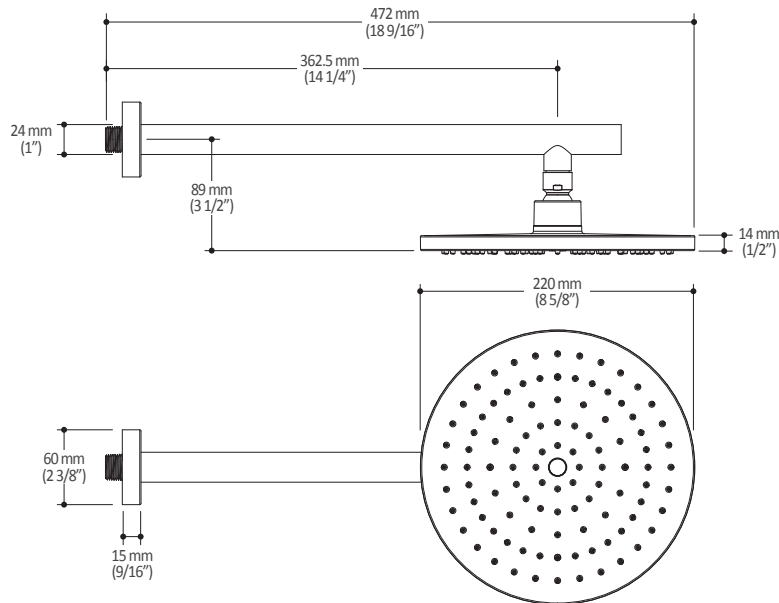

### Caractéristiques

- 2 entrées d'eau mâle 1/2NPT vissée ou soudée
- 2 sorties d'eau mâle 1/2NPT vissée ou soudée
- Construction en laiton massif
- Ajustement total de 32 mm (1 1/4")
- Possibilité d'installation dos à dos
- Appuis inclus pour une meilleure stabilité lors de l'installation
- Possibilité de faire fonctionner une seule ou deux composantes simultanément

*Dimensions du produit :*

**Important :** Les dimensions sont approximatives et sont sujettes à changements sans préavis. Veuillez vous référer aux instructions d'installation.

**Caractéristiques**

- Dimension : 120 mm (4 3/4")
- Système anticalcaire avec jets de pulvérisation flexibles
- Entrée d'eau mâle G1/2
- 2 fonctions directes et 1 position partagée