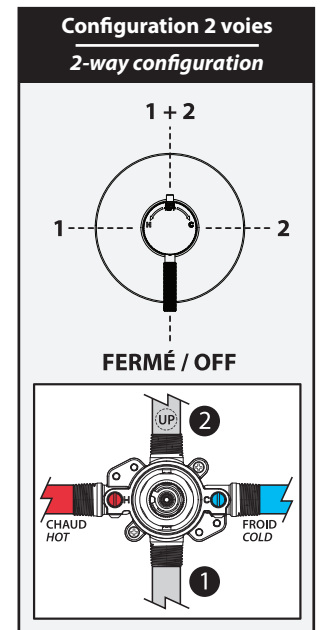

Important : Les dimensions sont approximatives et sont sujettes à changements sans préavis. Veuillez vous référer aux instructions d'installation.

HISTOIRES D'EAU^{MD}

1355, 2e Rue, Parc industriel
Sainte-Marie (Québec)
Canada G6E 1G9

T 418 387-9090
1 877 GO-KALIA (1 877 465-2542)
F 418 387-9089

KaliaStyle.com