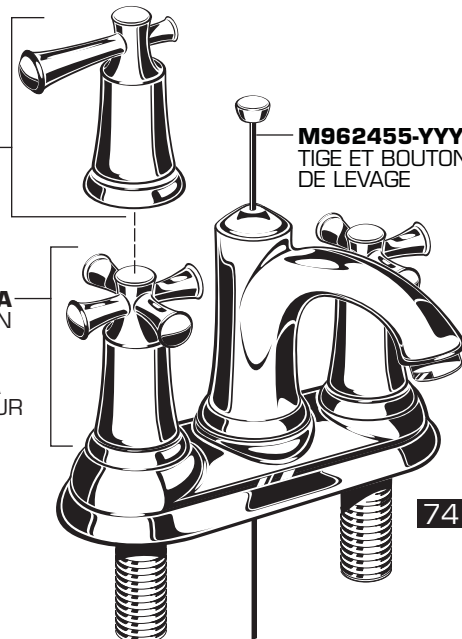

**M962971-YYY0A**  
LEVIER

**918319-0070A**  
VIS DE POIGNÉE

**918049-0070A**  
ADAPTATEUR

**M918235-0070A**  
ADAPTATEUR  
DE POIGNÉE

**994053-0070A**  
ROBINET

**M950189-YYY0A**  
TIGE ET BOUTON DE LEVAGE

**M962945-YYY0A**  
LEVIER

**M962455-YYY0A**  
TIGE ET BOUTON  
DE LEVAGE

**M962944-YYY0A**  
CROISILLON

**M922881-YYY0A**  
BRISE-JET AÉRATEUR

7420

7415

**M910829-0070A**  
MASTIC

**065800-0070A**  
ÉCROU DE FIXATION

**024220-0070A**  
ÉCROU  
D'ALIMENTATION

**M952425-YYY0A**  
RENVOI

**M962544-YYY0A**  
BUTOIR

**M952430-0070A**  
CÂBLE

**M962457-YYY0A**  
BRIDE

**M922872-0070A**  
INSERT DE CAME

**M962552-0070A**  
CAME

**M913207-0070A**  
INSERT DE QUEUE

**A919661-0020A**  
QUEUE

**M962458-0070A**  
NECESSAIRE D'ASSEMBLAGE  
DU RENVOI

**M919660-0020A**  
QUEUE DE 6 PO  
(NON COMPRISE  
AVEC LE ROBINET)

Remplacer « YYY » par le  
code de finition approprié