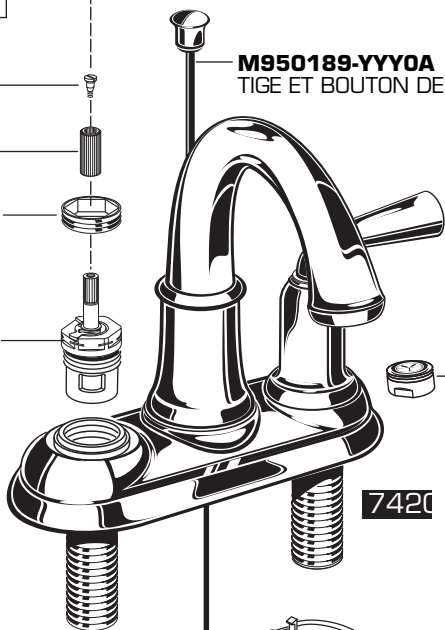

## PORTSMOUTH™ Robinet de lavabo à l'entraxe avec renvoi Speed Connect™

NUMÉRO DE MODÈLE

<b>Série</b> <b>7420.201</b> <b>7420.221</b>	<b>Série</b> <b>7415.201</b> <b>7415.221</b>
--	--

**M962944-YYY0A**  
CROISILLON

**M962971-YYY0A**  
LEVIER

**918319-0070A**  
VIS DE POIGNÉE

**918049-0070A**  
ADAPTATEUR

**M918235-0070A**  
ADAPTATEUR  
DE POIGNÉE

**994053-0070A**  
ROBINET

**M950189-YYY0A**  
TIGE ET BOUTON DE LEVAGE

**M962945-YYY0A**  
LEVIER

**M962455-YYY0A**  
TIGE ET BOUTON  
DE LEVAGE

**M962944-YYY0A**  
CROISILLON

**M922881-YYY0A**  
BRISE-JET AÉRATEUR

7420

7415

**M910829-0070A**  
MASTIC

**065800-0070A**  
ÉCROU DE FIXATION

**024220-0070A**  
ÉCROU  
D'ALIMENTATION

**M952425-YYY0A**  
RENVOI

**M962544-YYY0A**  
BUTOIR

**M952430-0070A**  
CÂBLE

**M962457-YYY0A**  
BRIDE

**M922872-0070A**  
INSERT DE CAME

**M962552-0070A**  
CAME