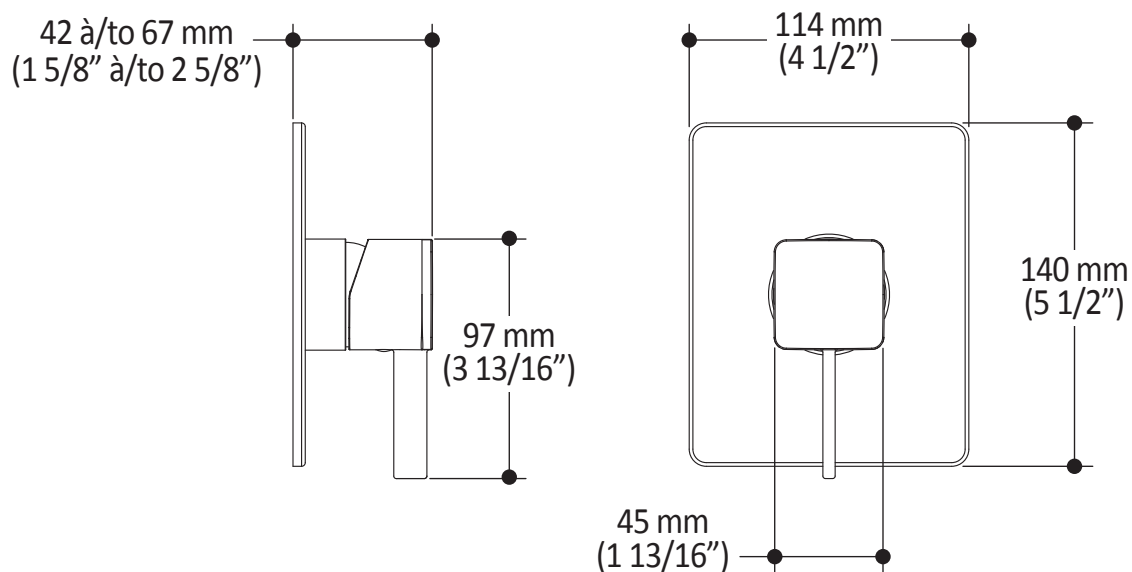

Caractéristiques

- Construction en laiton massif
- Ajustement total de 25 mm (1")
- Cartouche en céramique à pression équilibrée avec contrôle de volume

Couleurs (Finis)

- Chrome : 104850-110
- Noir mat : 104850-160

Débit maximal

- 22.5 L/min (5.9 gpm) à 60 psi

Notes d'installation

L'installation doit être conforme aux instructions d'installation fournies avec le produit.

GARANTIE

Kalia inc. garantit ses produits contre tout défaut de matériel ou de fabrication dans des conditions normales d'utilisation et d'entretien. **Veillez vous référer à la garantie Kalia comprise avec chacun des produits pour obtenir plus de détails.**

Dimensions du produit :

Important : Les dimensions sont approximatives et sont sujettes à changements sans préavis. Veuillez vous référer aux instructions d'installation.