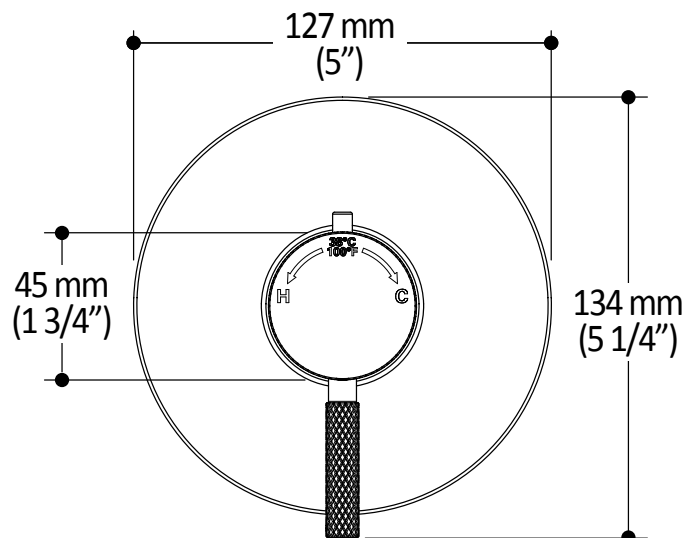

Caractéristiques

- Construction en laiton massif
- Ajustement total de 30 mm (1 3/16")

Couleurs (Finis)

- Chrome : 105508-110

Certifications

Le modèle spécifié rencontre ou dépasse les normes suivantes ;

Notes d'installation

Dimensions du produit :

55 à/to 87 mm
(2 3/16" à/to 3 7/16")

Important : Les dimensions sont approximatives et sont sujettes à changements sans préavis. Veuillez vous référer aux instructions d'installation.