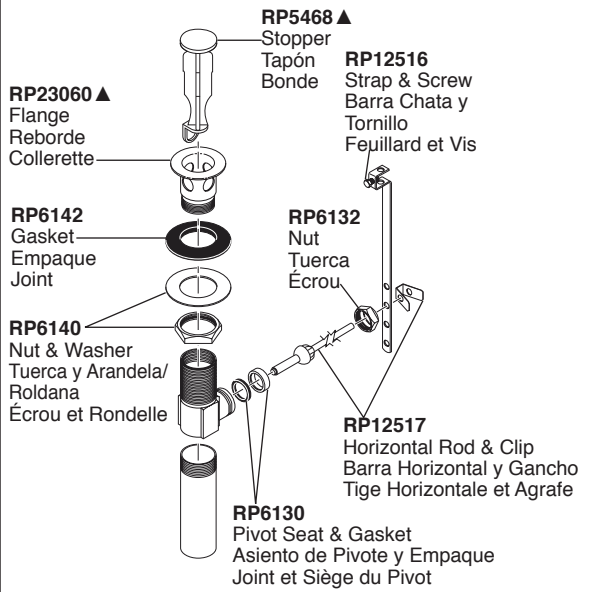

65005LF
65005LF-ECO

RP62790 ▲
 Handle w/Set Screw & Button
 Manija con Tornillo de Ajuste y botón
 Poignée avec vis de calage et bouton

RP52665 ▲
 Cap & Bonnet Nut
 Casquillo y Bonete Tapón
 Embase et Chapeau

RP50265
 Valve Cartridge
 Válvula de Cartucho
 Cartouche

▲ Specify Finish
 Especificque el Acabado
 Précisez le Fini

RP48428
RP48428-1.2
 Aerator & Wrench
 Aireador y Llave
 Aérateur et Clé

RP28653 ▲
 Metal Pop-Up Assembly Less Lift Rod
 Ensamble de Metal del Desagüe Automático Sin la Barra de Alzar
 Renvoi Mécanique en Métal Sans la Tige de Manoeuvre

RP5681
 Coupling nuts
 Tuercas de acoplamiento
 Ecrous de branchement

RP62183
 Mounting Hardware
 Herraje para la Instalación
 Pièces de montage

RP62794 ▲
 Lift rod
 Barra de alzar
 Tirettes