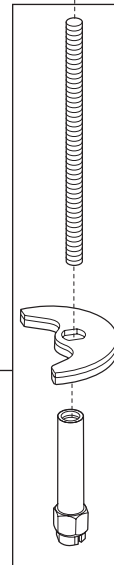

65005LF
65005LF-ECO

RP62790 ▲
 Handle w/Set Screw & Button
 Manija con Tornillo de Ajuste y botón
 Poignée avec vis de calage et bouton

RP52665 ▲
 Cap & Bonnet Nut
 Casquillo y Bonete Tapón
 Embase et Chapeau

RP50265
 Valve Cartridge
 Válvula de Cartucho
 Cartouche

▲ Specify Finish
 Especificque el Acabado
 Précisez le Fini

RP48428
RP48428-1.2
 Aerator & Wrench
 Aireador y Llave
 Aérateur et Clé

RP28653 ▲
 Metal Pop-Up Assembly Less Lift Rod
 Ensamble de Metal del Desagüe Automático Sin la Barra de Alzar
 Renvoi Mécanique en Métal Sans la Tige de Manoeuvre

RP5681
 Coupling nuts
 Tuercas de acoplamiento
 Ecrous de branchement

RP62183
 Mounting Hardware
 Herraje para la Instalación
 Pièces de montage

RP62794 ▲
 Lift rod
 Barra de alzar
 Tirettes