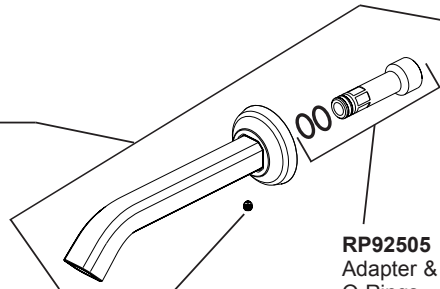

Levoir™

Models / Modelos / Modèles

T60098 & T60298

RP92044▲
Shower Arm, Flange, Set Screw & Adapter
Brazo de Regadera, Brida, Tornillo de Ajuste y Adaptador
Tuyau de pomme de douche, Bride, vis de calage y Adaptateur

RP40650
Set Screw
Tornillo de Ajuste
Vis de calage

87498▲
Showerhead
Cabeza de Regadera
Pomme de douche

RP92505
Adapter & O-Rings
Adaptador y Anillo "O"
Adaptateur et Joint torique

RP74785
Available Extension Kit
Kit de Extensión disponible
Kit d'extension disponibles

RP100428
Set Screw & Button
Tornillo de Presión y Botón
Vis de calage et Bouton

RP100425▲
RP100425p
Volume Handle, Button & Set Screw
Manija de volumen, botón y tornillo de fijación
Poignée de volume, bouton et vis de réglage

RP92042▲
Tub Spout/Pull-Up Diverter
Tubo de Salida para Bañera/
Botón Desviador de Alzar
Bec/avec dérivation à tirette

▲Specify Finish / Especificque el Acabado / Précisez le Fini