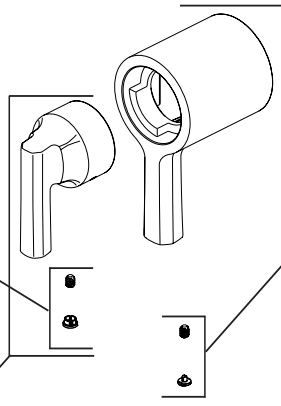

RP40650
Set Screw
Tornillo de Ajuste
Vis de calage

87498▲
Showerhead
Cabeza de Regadera
Pomme de douche

RP92505
Adapter & O-Rings
Adaptador y Anillo "O"
Adaptateur et Joint torique

RP74785
Available Extension Kit
Kit de Extensión disponible
Kit d'extension disponibles

RP47201
Cartridge Assembly
Cartucho
Cartouche

RP50879▲
Trim Sleeve
Manga de Franja
Manchon de finition

RP49089▲
Trim Ring
Aro de accesorio
Anneau décoratif

RP49090
Trim Screws
Atornillos de Franja
Vis de finition

RP12630
Longer Screws
Tornillos Más Grandes
Vis plus longues

RP100424▲
Escutcheon
(Diag. Screw Holes)
Chapetón
(Huecos para los Tornillos Diagonales)
Rosace
(Trous de vis en diagonale)

RP23336
O-Ring
Anillo "O"
Joint torique

RP100428
Set Screw & Button
Tornillo de Presión y Botón
Vis de calage et Bouton

RP100425▲
RP100425p
Volume Handle, Button & Set Screw
Manija de volumen, botón y tornillo de fijación
Poignée de volume, bouton et vis de réglage