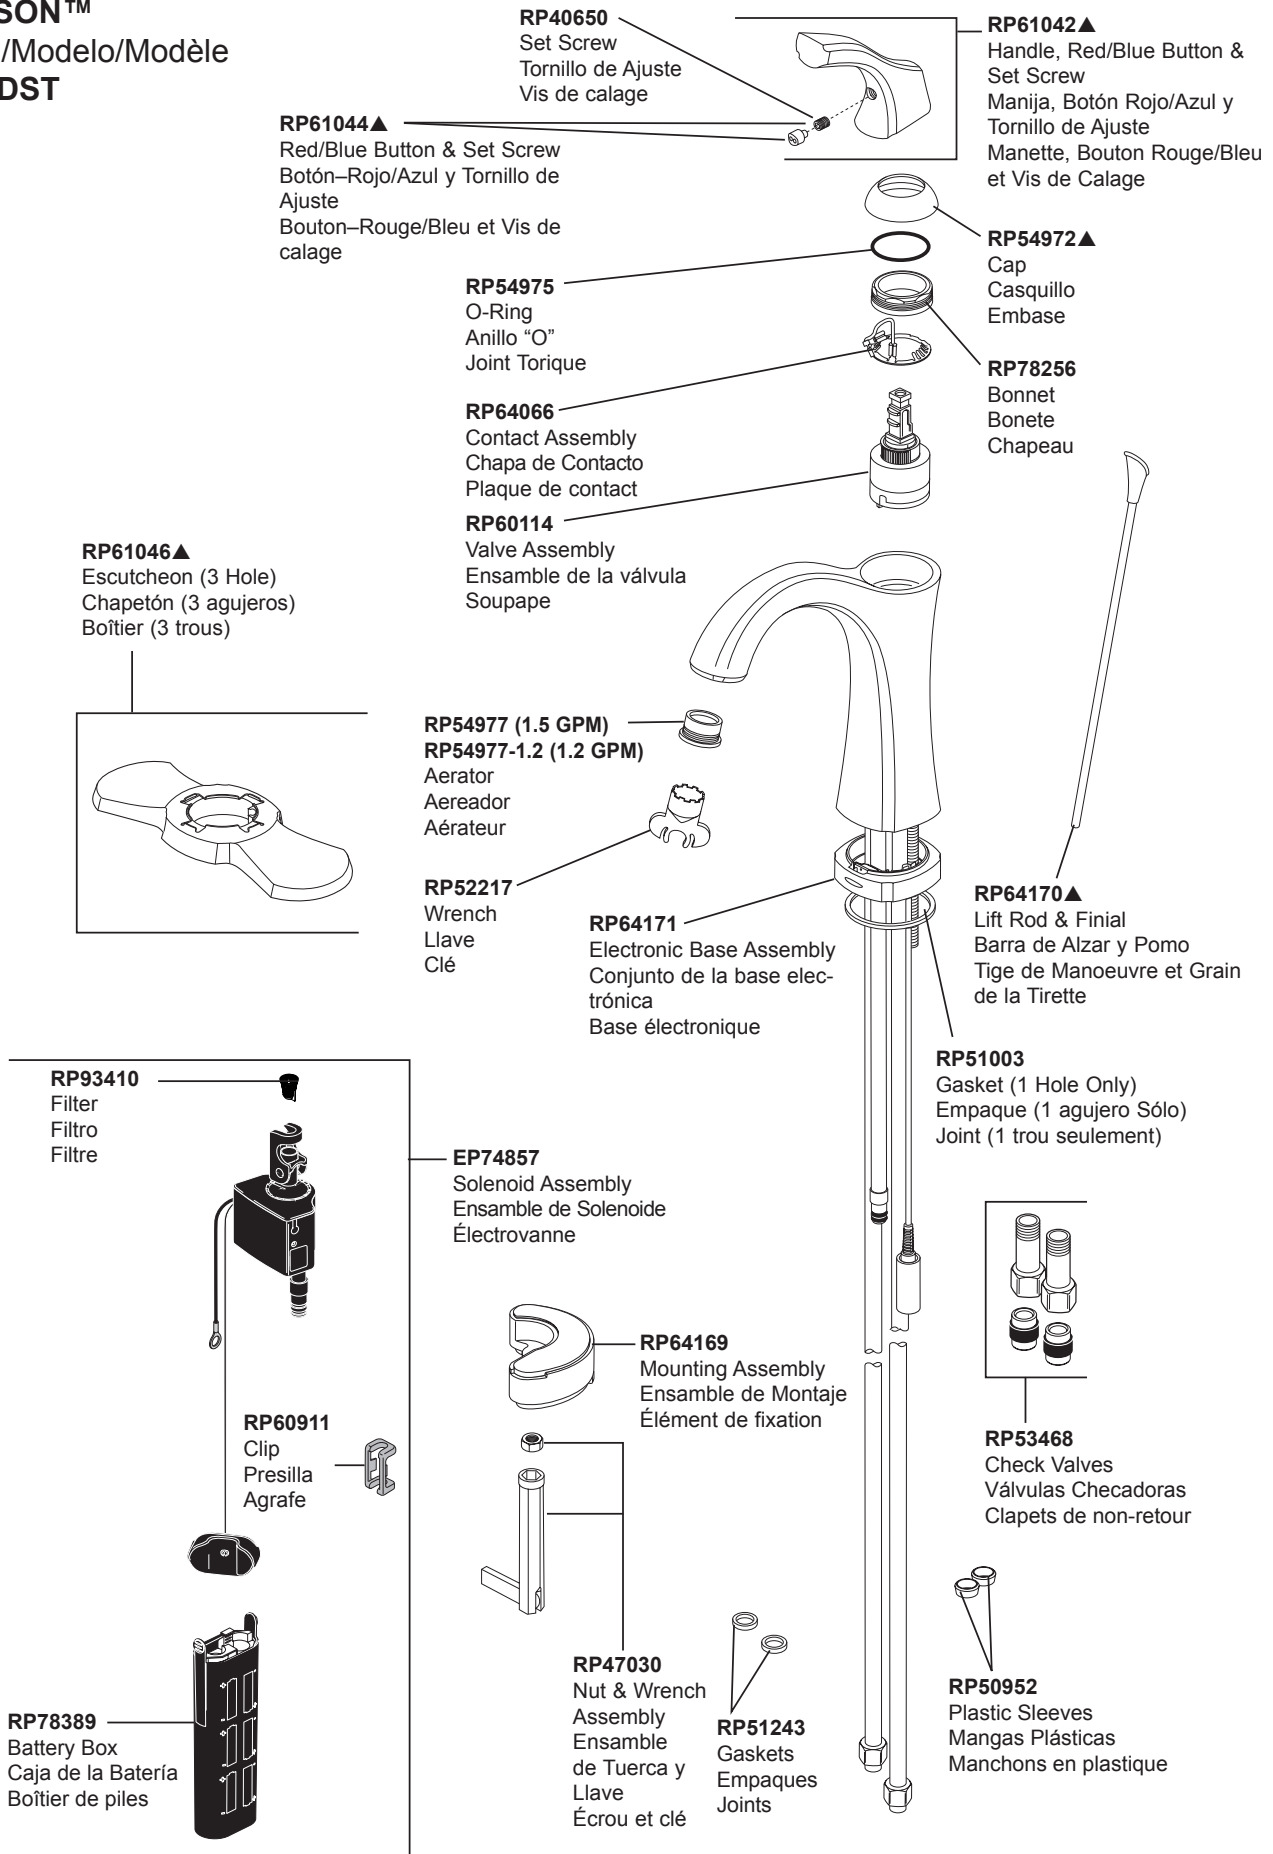

**ADDISON™**  
**Model/Modelo/Modèle**  
**592T-DST**

▲Specify Finish / Especificque el Acabado / Précisez le Fini

**ADDISON™**  
 Model/Modelo/Modèle  
**592T-DST**

**RP41587▲**  
 Plastic Pop-Up Assembly Less Lift Rod  
 Ensemble del Desagüe Automático Plástico Menos la Barra de Alzar  
 Renvoi Mécanique en Plastique Sans la Tige de Manoeuvre

**EP73954**  
 9 Volt Power Supply (Accessory Order Only)  
 Fuente de alimentación de 9 voltios (Orden de accesorios solamente)  
 Alimentation électrique 9 volts (L'accessoire seulement)

**Other useful accessories that may be purchased separately.**  
**Otros accesorios útiles que se pueden comprar por separado.**  
**Autres accessoires utiles pouvant être achetés séparément.**

**RP63263**  
 Adapters  
 3/8"-24 UNEF to 1/2"-20 UN &  
 3/8"-24 UNEF to 1/2"-14 NPSM  
 Adaptadors  
 3/8"-24 UNEF a 1/2"-20 UN &  
 3/8"-24 UNEF a 1/2"-14 NPSM  
 Adapteurs  
 3/8 po-24 UNEF à 1/2 po-20 UN et  
 3/8 po-24 UNEF à 1/2 po-14 NPSM

**RP63264**  
 Adapters (10) 3/8"-24 UNEF to 1/2"-20 UN  
 Adaptadors (10) 3/8"-24 UNEF a 1/2"-20 UN  
 Adpteurs (10) 3/8 po-24 UNEF à 1/2 po-20 UN

**RP63265**  
 Adapters (10) 3/8"-24 UNEF to 1/2"-14 NPSM  
 Adaptadors (10) 3/8"-24 UNEF a 1/2"-14 NPSM  
 Adpteurs (10) 3/8 po-24 UNEF à 1/2 po-14 NPSM