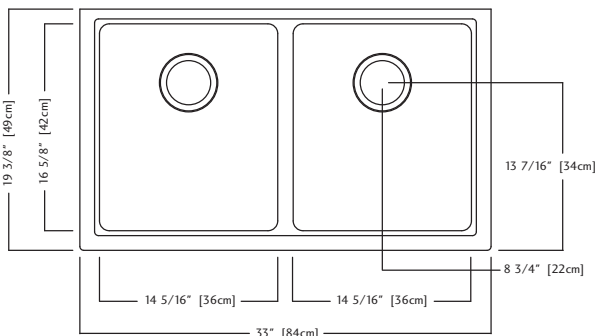

- O.D. 19 3/8" x 33" x 9" (right bowl is 8" deep) 49 x 84 x 23 cm (right bowl is 20 cm deep)
- **Recommended for minimum 36" cabinet for Kindred install method**
- **33" cabinet minimum to accept sink bowls**

BG220S

KGD2U/9 DONNÉES TECHNIQUES

Le modèle KGD2U/9 est un évier à deux cuvettes d'égale grandeur à montage sous le comptoir, moulé d'un composite de Granite de couleur. Deux bords d'évier à crépine-panier de 89 mm (3 1/2 po) en acier inoxydable et un nécessaire d'installation sont compris. L'évier comporte un garantie à vie.

- Dimensions hors-tout: 49 x 84 x 23 cm (droite cuvette: 20 cm de profondeur)
(19 3/8 x 33 x 9 po) (droite cuvette: 8" de profondeur)
- **Recommandé pour armoire d'un minimum de 91 cm (36 po) selon la méthode d'installation Kindred**
- **Armoire de 84 cm (33 po) minimum recevant les cuvettes d'évier**