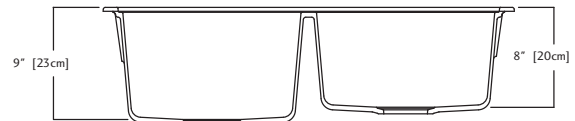

Included Accessories

BG220S

Optional Accessories

MB55

RM55S

BG220S

KGD2U/9 SPECIFICATION

Model KGD2U/9 is a double (two equal size) bowl undermount sink cast from colour Granite composite. Stainless steel basket strainer waste fittings (3 1/2", 89 mm) and installation kit are included. Sink is backed with a lifetime warranty.

- O.D. 19 3/8" x 33" x 9" (right bowl is 8" deep) 49 x 84 x 23 cm (right bowl is 20 cm deep)
- **Recommended for minimum 36" cabinet for Kindred install method**
- **33" cabinet minimum to accept sink bowls**

BG220S

KGD2U/9 DONNÉES TECHNIQUES

Le modèle KGD2U/9 est un évier à deux cuvettes d'égale grandeur à montage sous le comptoir, moulé d'un composite de Granite de couleur. Deux bords d'évier à crépine-panier de 89 mm (3 1/2 po) en acier inoxydable et un nécessaire d'installation sont compris. L'évier comporte un garantie à vie.

- Dimensions hors-tout: 49 x 84 x 23 cm (droite cuvette: 20 cm de profondeur)
(19 3/8 x 33 x 9 po) (droite cuvette: 8" de profondeur)
- **Recommandé pour armoire d'un minimum de 91 cm (36 po) selon la méthode d'installation Kindred**
- **Armoire de 84 cm (33 po) minimum recevant les cuvettes d'évier**