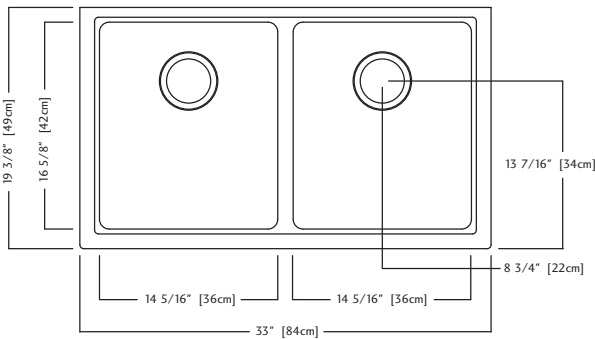

Included Accessories

BG220S

Optional Accessories

MB55

RM55S

BG220S

KGD2U/9 SPECIFICATION

Model KGD2U/9 is a double (two equal size) bowl undermount sink cast from colour Granite composite. Stainless steel basket strainer waste fittings (3 1/2", 89 mm) and installation kit are included. Sink is backed with a lifetime warranty.

- O.D. 19 3/8" x 33" x 9" (right bowl is 8" deep) 49 x 84 x 23 cm (right bowl is 20 cm deep)
- **Recommended for minimum 36" cabinet for Kindred install method**
- **33" cabinet minimum to accept sink bowls**

BG220S

KGD2U/9 DONNÉES TECHNIQUES

Le modèle KGD2U/9 est un évier à deux cuvettes d'égale grandeur à montage sous le comptoir, moulé d'un composite de Granite de couleur. Deux bords d'évier à crépine-panier de 89 mm (3 1/2 po) en acier inoxydable et un nécessaire d'installation sont compris. L'évier comporte un garantie à vie.

- Dimensions hors-tout: 49 x 84 x 23 cm (droite cuvette: 20 cm de profondeur)
(19 3/8 x 33 x 9 po) (droite cuvette: 8" de profondeur)
- **Recommandé pour armoire d'un minimum de 91 cm (36 po) selon la méthode d'installation Kindred**
- **Armoire de 84 cm (33 po) minimum recevant les cuvettes d'évier**