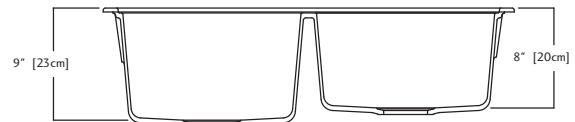

- O.D. 19 3/8" x 33" x 9" (right bowl is 8" deep) 49 x 84 x 23 cm (right bowl is 20 cm deep)
- **Recommended for minimum 36" cabinet for Kindred install method**
- **33" cabinet minimum to accept sink bowls**

BG220S

KGD2U/9 DONNÉES TECHNIQUES

Le modèle KGD2U/9 est un évier à deux cuvettes d'égale grandeur à montage sous le comptoir, moulé d'un composite de Granite de couleur. Deux bords d'évier à crépine-panier de 89 mm (3 1/2 po) en acier inoxydable et un nécessaire d'installation sont compris. L'évier comporte un garantie à vie.

- Dimensions hors-tout: 49 x 84 x 23 cm (droite cuvette: 20 cm de profondeur)
(19 3/8 x 33 x 9 po) (droite cuvette: 8" de profondeur)
- **Recommandé pour armoire d'un minimum de 91 cm (36 po) selon la méthode d'installation Kindred**
- **Armoire de 84 cm (33 po) minimum recevant les cuvettes d'évier**