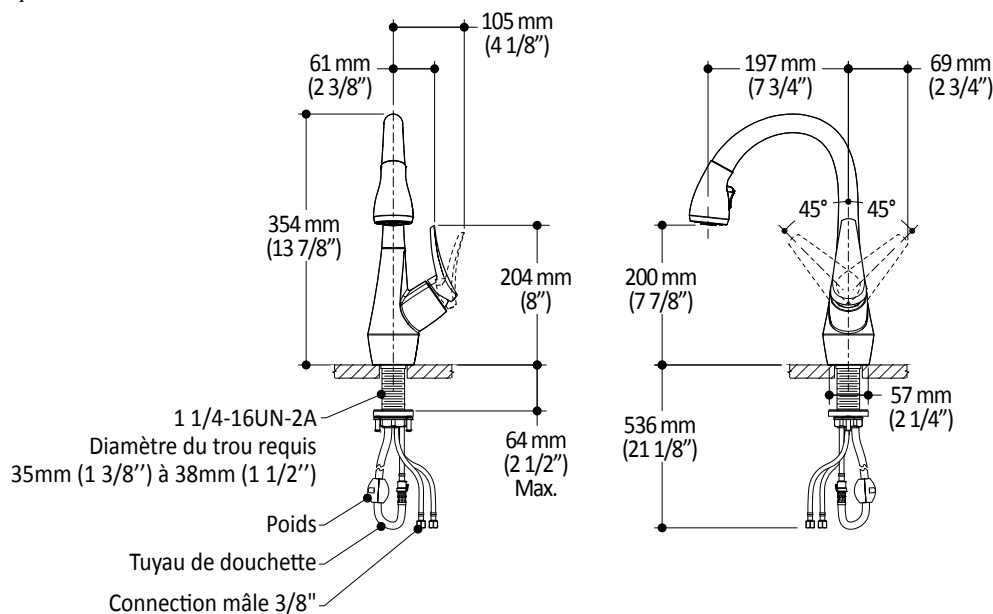

NERIS Junior^{MC}

KF1047

Robinet de cuisine monocommande

SPÉCIFICATIONS

Caractéristiques

- Construction en laiton massif
- Cartouche à disque de céramique
- Douchette extensible ergonomique
2 fonctions, jet régulier ou rinçage
- Tuyau d'alimentation d'eau d'acier inoxydable flexible 3/8"
- Bec pivotant sur 360°
- Tuyau 60" en nylon de haute qualité avec joint rotatif
- Installation monotrou (plaque décorative optionnelle)
- Valves anti-retour intégrées
- Système d'installation rapide

Couleurs (Finis)

- Chrome : KF1047-110
- Inox PVS* : KF1047-130

Certifications

Le modèle spécifié rencontre ou dépasse les normes suivantes ;

- ASME A112.18.1 / CSA B125.1
- ADA
- NSF 61

Emballage

- Dimensions : 645mm x 420mm x 90mm
(25 3/8" x 16 5/8" x 3 1/2")
- Volume : 0.85 pi³ (0.024 m³)
- Poids total : 9.85 lb (4.47 kg)

Débit maximal

- 8.3 litres/min. (2.2 gallons/min.)

Accessoires

- Plaque décorative 266mm (10 1/2")
Ajouter 16mm (5/8") en hauteur lorsqu'il est installé avec la plaque décorative.
 - Chrome : AC1000-110
 - Inox PVS* : AC1000-130

Dimensions du produit :

Important : Les dimensions sont approximatives et sont sujettes à changements sans préavis. Veuillez vous référer aux instructions d'installation.

Kalia inc.

1355, 2e Rue
Sainte-Marie (Québec)
Canada G6E 1G9