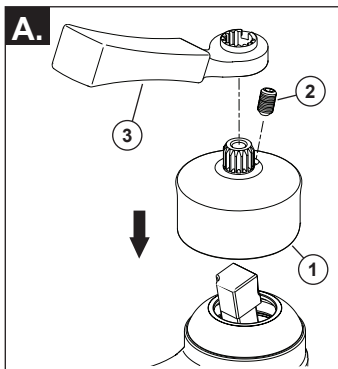

see what Delta can do™

102458

SINGLE HANDLE BATHROOM HANDLE KIT JUEGO DE PIEZAS PARA MANIJA INDIVIDUAL DE BAÑO MANETTE EN KIT POUR ROBINET MONOCOMMANDE DE SALLE DE BAIN

HANDLE INSTALLATION

- Place hub (1) onto stem. Secure hub (1) with set screw (2). Place lever/cross handle (3) onto hub (1).
- Install temperature indicator ring (4) (optional). Install screw (5) into hub (1).
- Thread finial (6) onto screw (5).

INSTALACIÓN DE LA MANIJA

- Coloque la pieza acampanada (1) en la espiga. Fije la pieza acampanada (1) con el tornillo de fijación (2). Coloque la palanca/manija en cruz (3) en la pieza acampanada (1).
- Instale el anillo indicador de temperatura (4) (opcional). Instale el tornillo (5) en la pieza acampanada (1).
- Enrosque el remate (6) en el tornillo (5).

INSTALLATION DE LA MANETTE

- Placez le moyeu (1) sur la tige. Fixez le moyeu (1) avec la vis de calage (2). Placez la manette cruciforme ou la manette-levier (3) sur le moyeu (1).
- Installez l'anneau indicateur de température (4) (facultatif). Installez la vis (5) dans le moyeu (1).
- Vissez le fretel (6) sur la vis (5).