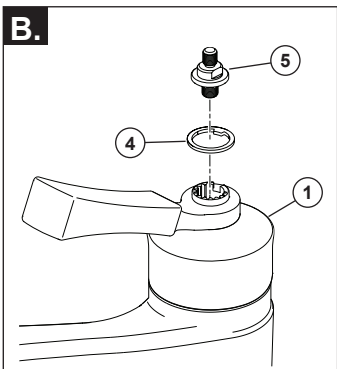

see what Delta can do™

102458

SINGLE HANDLE BATHROOM HANDLE KIT JUEGO DE PIEZAS PARA MANIJA INDIVIDUAL DE BAÑO MANETTE EN KIT POUR ROBINET MONOCOMMANDE DE SALLE DE BAIN

HANDLE INSTALLATION

- Place hub (1) onto stem. Secure hub (1) with set screw (2). Place lever/cross handle (3) onto hub (1).
- Install temperature indicator ring (4) (optional). Install screw (5) into hub (1).
- Thread finial (6) onto screw (5).

INSTALACIÓN DE LA MANIJA

- Coloque la pieza acampanada (1) en la espiga. Fije la pieza acampanada (1) con el tornillo de fijación (2). Coloque la palanca/manija en cruz (3) en la pieza acampanada (1).
- Instale el anillo indicador de temperatura (4) (opcional). Instale el tornillo (5) en la pieza acampanada (1).
- Enrosque el remate (6) en el tornillo (5).

INSTALLATION DE LA MANETTE

- Placez le moyeu (1) sur la tige. Fixez le moyeu (1) avec la vis de calage (2). Placez la manette cruciforme ou la manette-levier (3) sur le moyeu (1).
- Installez l'anneau indicateur de température (4) (facultatif). Installez la vis (5) dans le moyeu (1).
- Vissez le fretel (6) sur la vis (5).