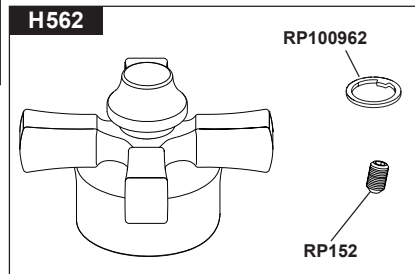

11/29/2018 102458 Rev. A