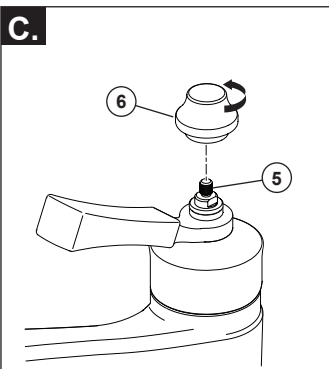

see what Delta can do™

102458

SINGLE HANDLE BATHROOM HANDLE KIT JUEGO DE PIEZAS PARA MANIJA INDIVIDUAL DE BAÑO MANETTE EN KIT POUR ROBINET MONOCOMMANDE DE SALLE DE BAIN

HANDLE INSTALLATION

- Place hub (1) onto stem. Secure hub (1) with set screw (2). Place lever/cross handle (3) onto hub (1).
- Install temperature indicator ring (4) (optional). Install screw (5) into hub (1).
- Thread finial (6) onto screw (5).

INSTALACIÓN DE LA MANIJA

- Coloque la pieza acampanada (1) en la espiga. Fije la pieza acampanada (1) con el tornillo de fijación (2). Coloque la palanca/manija en cruz (3) en la pieza acampanada (1).
- Instale el anillo indicador de temperatura (4) (opcional). Instale el tornillo (5) en la pieza acampanada (1).
- Enrosque el remate (6) en el tornillo (5).

INSTALLATION DE LA MANETTE

- Placez le moyeu (1) sur la tige. Fixez le moyeu (1) avec la vis de calage (2). Placez la manette cruciforme ou la manette-levier (3) sur le moyeu (1).
- Installez l'anneau indicateur de température (4) (facultatif). Installez la vis (5) dans le moyeu (1).
- Vissez le fretel (6) sur la vis (5).