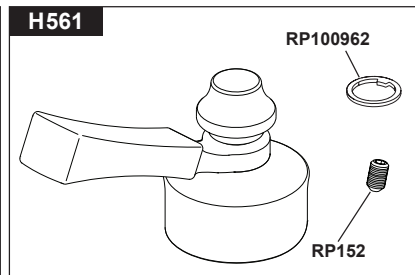

11/29/2018 102458 Rev. A