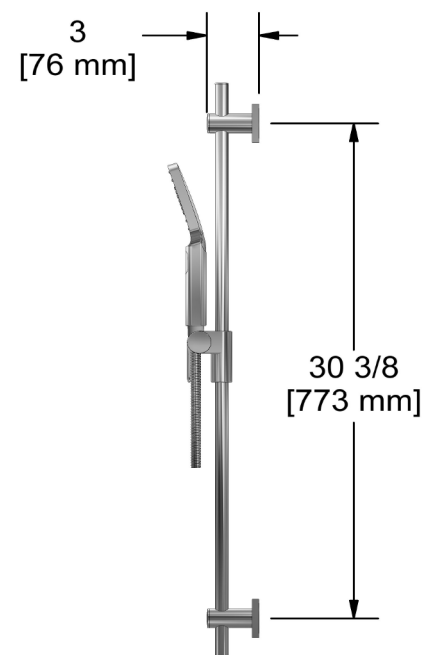

SPÉCIFICATIONS

DESCRIPTION

- Barre Ø19 mm (¾")
- Boyau flexible 150 cm (59") double agrafe, écrou tournant avec 2 clapets anti-retour
- 4365, Douchette 2 jets
- Anticalcaire
- Curseur Easy-Glide à gauche

NORMES

- CSA B125.1
- ASME A112.18.1
- Approbation CMR248

GARANTIE

- La plupart des produits ou des pièces sont protégés par une « Garantie limitée » contre tout défaut de fabrication. Pour consulter l'ensemble des garanties liées aux produits et à leur fini, les clients des États-Unis peuvent consulter le site houseofrohl.com/support, et les clients canadiens, le site riobel.ca

Zendo

Douchette sur rail

DES MODÈLES: 4825

UPC®

U.S.A.
houseofrohl.ca/support
1-800-777-9762

QUÉBEC / MARITIMES / OUEST CANADIEN
houseofrohl.ca/support
1-866-473-8442

ONTARIO
houseofrohl.ca/support
1-800-287-5354