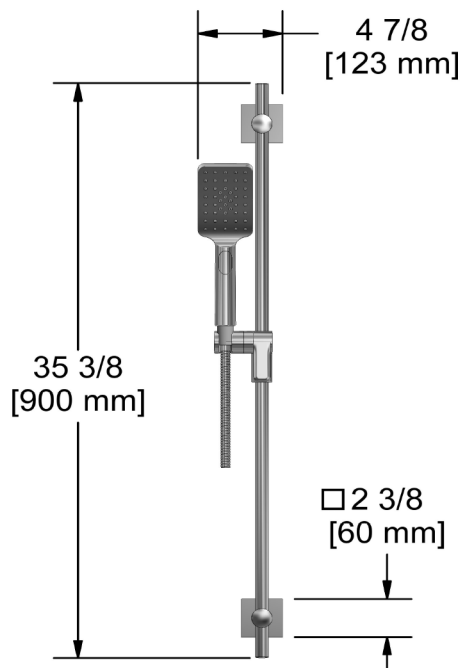

SPÉCIFICATIONS

DESCRIPTION

- Barre Ø19 mm (¾")
- Boyau flexible 150 cm (59") double agrafe, écrou tournant avec 2 clapets anti-retour
- 4365, Douchette 2 jets
- Anticalcaire
- Curseur Easy-Glide à gauche

NORMES

- CSA B125.1
- ASME A112.18.1
- Approbation CMR248

GARANTIE

- La plupart des produits ou des pièces sont protégés par une « Garantie limitée » contre tout défaut de fabrication. Pour consulter l'ensemble des garanties liées aux produits et à leur fini, les clients des États-Unis peuvent consulter le site houseofrohl.com/support, et les clients canadiens, le site riobel.ca

Zendo

Douchette sur rail

DES MODÈLES: 4825

UPC®

U.S.A.
houseofrohl.ca/support
1-800-777-9762

QUÉBEC / MARITIMES / OUEST CANADIEN
houseofrohl.ca/support
1-866-473-8442

ONTARIO
houseofrohl.ca/support
1-800-287-5354