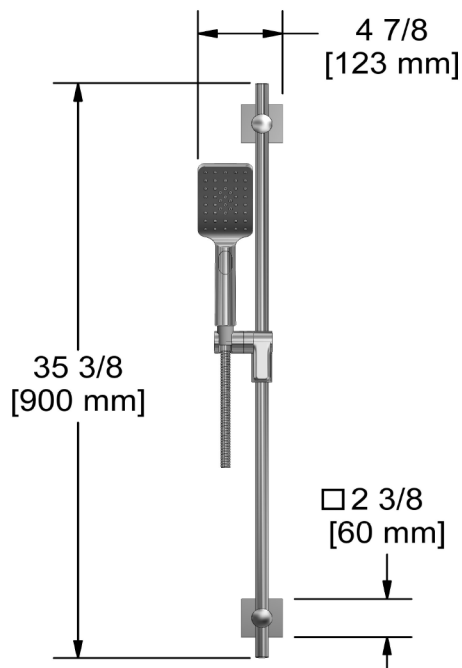

SPECIFICATIONS

DESCRIPTION

- Ø19 mm (¾") slide bar
- 150 cm (59") double interlock flexible hose, swivel and 2 check valves
- 4365, 2-jet hand shower
- Scale-free
- Easy-Glide left cursor

STANDARDS

- CSA B125.1
- ASME A112.18.1
- CMR248 Approval

WARRANTY

- Most products or parts carry "Limited Warranties" against manufacturing defects. For US customers please visit houseofrohl.com/support and for Canadian customers please visit riobel.ca for complete product and finish warranty.

Zendo

Hand shower rail

MODELS: 4825

U.S.A.
houseofrohl.ca/support
1-800-777-9762

QUEBEC / MARITIMES / WESTERN CANADA
houseofrohl.ca/support
1-866-473-8442

ONTARIO
houseofrohl.ca/support
1-800-287-5354