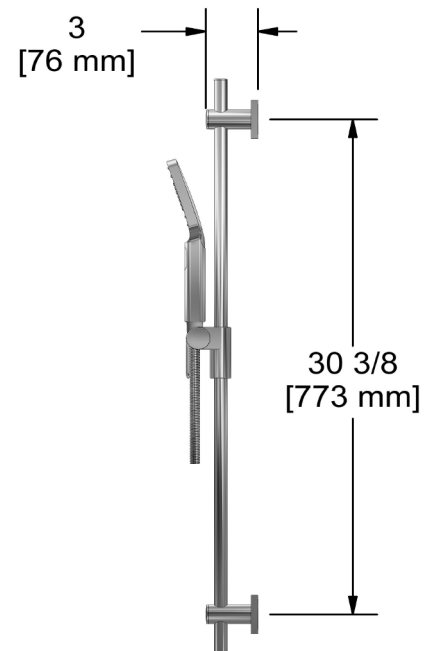

ESPECIFICACIONES

DESCRIPCIÓN

- Ø19 mm (¾") barra de ducha
- Flexo de ducha reforzado de 150 cm. Tuerca giratoria y 2 válvulas anti retorno
- 4365, Ducha de mano 2 jets
- Anticalcárea
- Soporte deslizante, sistema "Easy Glide"

ESTÁNDARES

- CSA B125.1
- ASME A112.18.1
- CMR248 Approval

GARANTÍA

- La mayoría de los productos o piezas presentan "Garantías limitadas" contra defectos de fabricación. La mayoría de los productos o piezas cuentan con "Garantías Limitadas" por defectos de fabricación. A los clientes en EE. UU. se les recomienda visitar houseofrohl.com/support y a los clientes en Canadá, riobel.ca, para consultar las condiciones completas de la garantía de los productos y acabados.

Zendo

Barra de ducha de mano

MODELOS: 4825

U.S.A.
houseofrohl.ca/support
1-800-777-9762

QUEBEC / MARITIMOS / CANADA OCCIDENTAL
houseofrohl.ca/support
1-866-473-8442

ONTARIO
houseofrohl.ca/support
1-800-287-5354