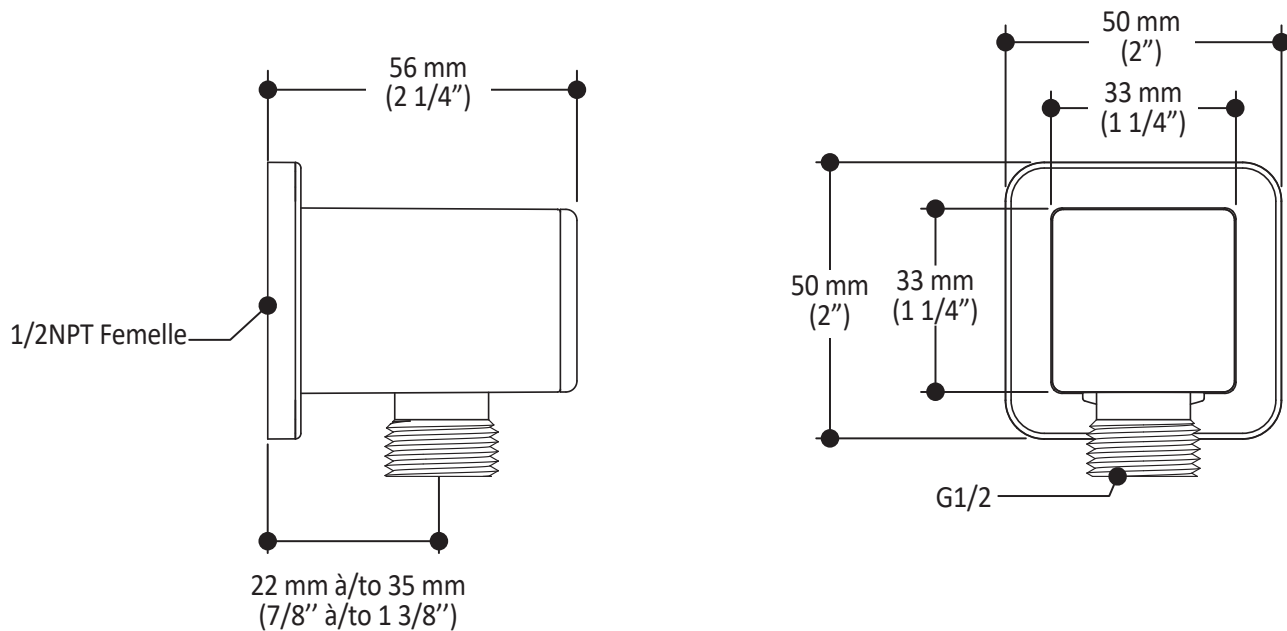

Dimensions du produit :

Important : Les dimensions sont approximatives et sont sujettes à changements sans préavis. Veuillez vous référer aux instructions d'installation.