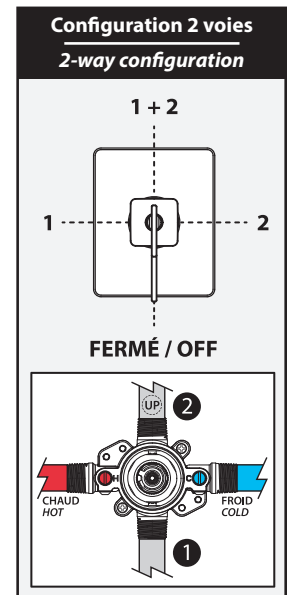

Important : Les dimensions sont approximatives et sont sujettes à changements sans préavis. Veuillez vous référer aux instructions d'installation.

HISTOIRES D'EAU^{MD}

1355, 2e Rue, Parc industriel
Sainte-Marie (Québec)
Canada G6E 1G9

T 418 387-9090
1 877 GO-KALIA (1 877 465-2542)
F 418 387-9089

KaliaStyle.com