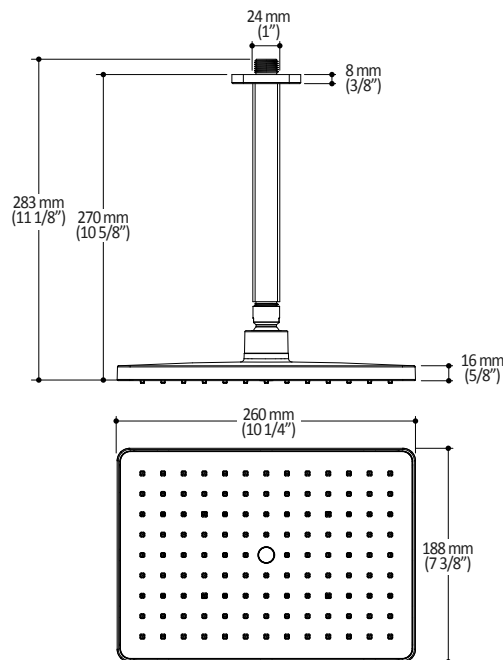

### Caractéristiques

- 2 entrées d'eau mâle 1/2NPT vissée ou soudée
- 2 sorties d'eau mâle 1/2NPT vissée ou soudée
- Construction en laiton massif
- Ajustement total de 32 mm (1 1/4")
- Possibilité d'installation dos à dos
- Appuis inclus pour une meilleure stabilité lors de l'installation
- Possibilité de faire fonctionner une seule ou deux composantes simultanément

T 418 387-9090  
1 877 GO-KALIA (1 877 465-2542)  
F 418 387-9089

KaliaStyle.com

**Caractéristiques**

- Entrée d'eau mâle 1/2NPT sur le bras vertical
- Entrée d'eau femelle G1/2 sur la tête de pluie
- Dimension tête de pluie :  
260 mm x 188 mm x 16 mm (10 1/4" x 7 3/8" x 5/8")
- Pointes souples pour un nettoyage facile du calcaire
- Orientation ajustable avec joint à rotule
- Bras en laiton massif et tête de pluie en plastique

*Dimensions du produit :*

**Important :** Les dimensions sont approximatives et sont sujettes à changements sans préavis. Veuillez vous référer aux instructions d'installation.

**Caractéristiques**

- Entrée d'eau mâle G1/2
- Dimension : 80 mm (3 1/8") x 110 (4 3/8")
- 2 fonctions directes et 1 fonction partagée
- Pointes souples pour un nettoyage facile du calcaire