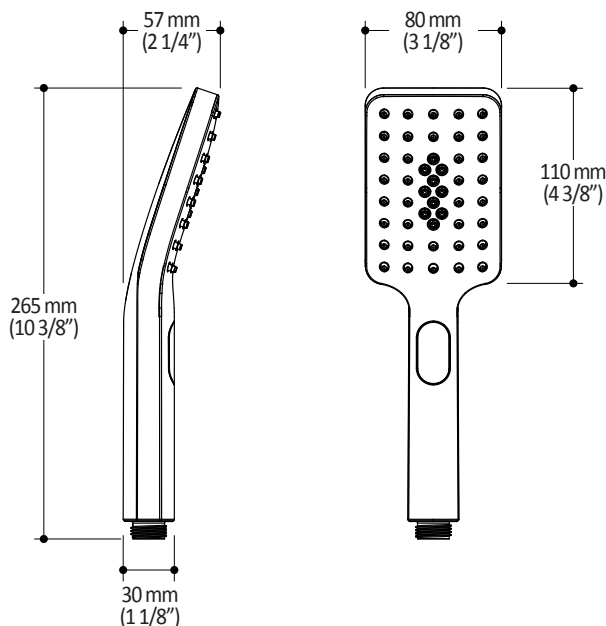

### Caractéristiques

- 2 entrées d'eau mâle 1/2NPT vissée ou soudée
- 2 sorties d'eau mâle 1/2NPT vissée ou soudée
- Construction en laiton massif
- Ajustement total de 32 mm (1 1/4")
- Possibilité d'installation dos à dos
- Appuis inclus pour une meilleure stabilité lors de l'installation
- Possibilité de faire fonctionner une seule ou deux composantes simultanément

T 418 387-9090  
1 877 GO-KALIA (1 877 465-2542)  
F 418 387-9089

KaliaStyle.com

**Caractéristiques**

- Entrée d'eau mâle 1/2NPT sur le bras vertical
- Entrée d'eau femelle G1/2 sur la tête de pluie
- Dimension tête de pluie :  
260 mm x 188 mm x 16 mm (10 1/4" x 7 3/8" x 5/8")
- Pointes souples pour un nettoyage facile du calcaire
- Orientation ajustable avec joint à rotule
- Bras en laiton massif et tête de pluie en plastique

*Dimensions du produit :*

**Important :** Les dimensions sont approximatives et sont sujettes à changements sans préavis. Veuillez vous référer aux instructions d'installation.

**Caractéristiques**

- Entrée d'eau mâle G1/2
- Dimension : 80 mm (3 1/8") x 110 (4 3/8")
- 2 fonctions directes et 1 fonction partagée
- Pointes souples pour un nettoyage facile du calcaire

*Dimensions du produit :*

**Important :** Les dimensions sont approximatives et sont sujettes à changements sans préavis. Veuillez vous référer aux instructions d'installation.

**Caractéristiques**

- Hauteur totale de 775 mm (30 1/2")
- Système de glissement facile à utiliser
- Système de verrouillage