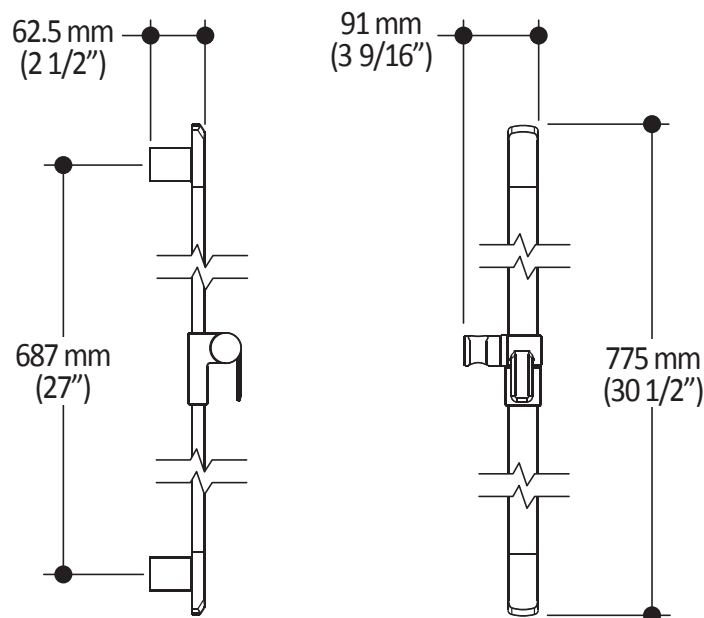

GARANTIE

Kalia inc. garantit ses produits contre tout défaut de matériel ou de fabrication dans des conditions normales d'utilisation et d'entretien. **Veillez vous référer à la garantie Kalia comprise avec chacun des produits pour obtenir plus de détails.**

Dimensions du produit :