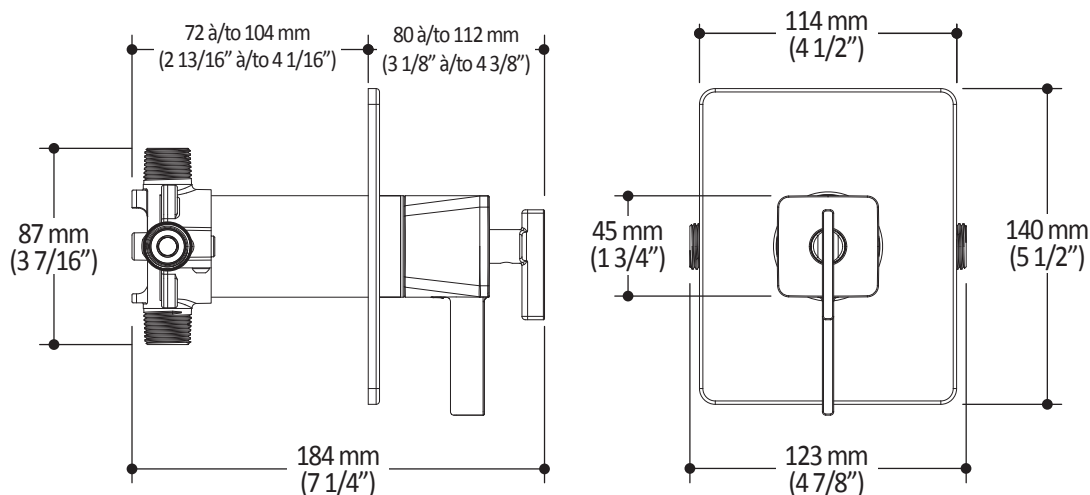

Important : Les dimensions sont approximatives et sont sujettes à changements sans préavis. Veuillez vous référer aux instructions d'installation.

HISTOIRES D'EAU^{MD}

1355, 2e Rue, Parc industriel
Sainte-Marie (Québec)
Canada G6E 1G9

T 418 387-9090
1 877 GO-KALIA (1 877 465-2542)
F 418 387-9089

KaliaStyle.com