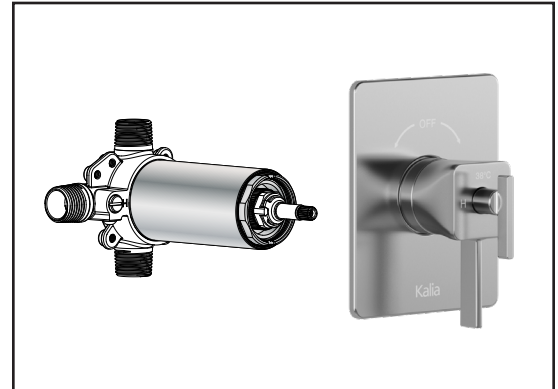

HISTOIRES D'EAU^{MD}

SQUAREONE^{MC}

BF1586

Valve coaxiale 1/2" de type T/P AQUATONIK^{MC}
avec sélecteur intégré 2 voies et finition

SPÉCIFICATIONS

Caractéristiques

- 2 entrées d'eau mâle 1/2NPT vissée ou soudée
- 2 sorties d'eau mâle 1/2NPT vissée ou soudée
- Construction en laiton massif
- Ajustement total de 32 mm (1 1/4")
- Possibilité d'installation dos à dos
- Appuis inclus pour une meilleure stabilité lors de l'installation
- Possibilité de faire fonctionner une seule ou deux composantes simultanément

Couleurs (Finis)

- Chrome : BF1586-110
- Nickel pur PVS : BF1586-125
- Noir mat : BF1586-160

Débit maximal

- 1 sortie : 25 L/min (6.6 gpm) à 60 psi
- 2 sorties : 29 L/min (7.7 gpm) à 60 psi

Certifications

Le modèle spécifié rencontre ou dépasse les normes suivantes ;

CSA B125.1
ASME A112.18.1
ICC A117.1

Notes d'installation

L'installation doit être conforme aux instructions d'installation fournies avec le produit.

GARANTIE

Kalia inc. garantit ses produits contre tout défaut de matériel ou de fabrication dans des conditions normales d'utilisation et d'entretien. **Veillez vous référer à la garantie Kalia comprise avec chacun des produits pour obtenir plus de détails.**

Dimensions du produit :