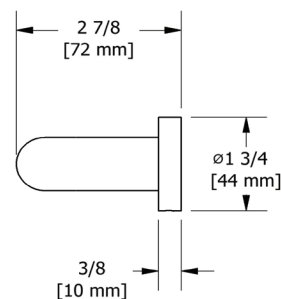

### DESCRIPTION

- La longueur ne peut pas être raccourcie

### Parabola™

Porte-serviette 60 cm (24")

**MODÈLES:** PB5

**For warranty or additional information, contact:**

U.S.A.  
[houseofrohl.com/support](http://houseofrohl.com/support)  
1-800-777-9762

QUEBEC / MARITIMES / WESTERN CANADA  
QUÉBEC / MARITIMES / OUEST CANADIEN  
QUEBEC / MARITIMOS / CANADA OCCIDENTAL  
[houseofrohl.ca/support](http://houseofrohl.ca/support)  
1-866-473-8442