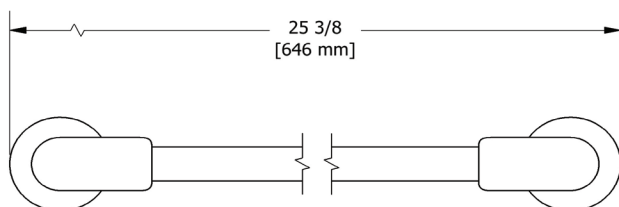

### DESCRIPTION

- La longueur ne peut pas être raccourcie

### Parabola™

Porte-serviette 60 cm (24")

**MODÈLES:** PB5

**For warranty or additional information, contact:**

U.S.A.  
[houseofrohl.com/support](http://houseofrohl.com/support)  
1-800-777-9762

QUEBEC / MARITIMES / WESTERN CANADA  
QUÉBEC / MARITIMES / OUEST CANADIEN  
QUEBEC / MARITIMOS / CANADA OCCIDENTAL  
[houseofrohl.ca/support](http://houseofrohl.ca/support)  
1-866-473-8442