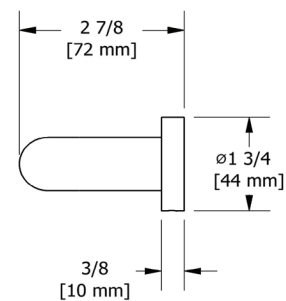

### DESCRIPCIÓN

- La longitud no se puede reducir

### Parabola™

Barra para toallas de 60 cm (24")

**MODELOS:** PB5

**For warranty or additional information, contact:**

U.S.A.  
[houseofrohl.com/support](http://houseofrohl.com/support)  
1-800-777-9762

QUEBEC / MARITIMES / WESTERN CANADA  
QUÉBEC / MARITIMES / OUEST CANADIEN  
QUEBEC / MARITIMOS / CANADA OCCIDENTAL  
[houseofrohl.ca/support](http://houseofrohl.ca/support)  
1-866-473-8442