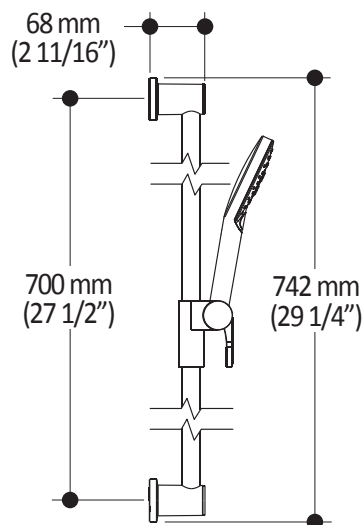

Caractéristiques

Douchette à main 2 fonctions (104286-XXX) :

- Dimension de 120 mm (4 3/4")
- Système antitartre avec jet de pulvérisation flexible
- Entrée d'eau mâle G1/2
- 2 fonctions directes et 1 position partagée

Rail pour douchette (103577-XXX) :

- Hauteur totale de 742 mm (30")
- Système de glissement facile à utiliser
- Système de verrouillage

Boyau flexible en PVC de 60" (101620-XXX) :

- Connection G1/2 femelle
- Avec valve anti-retour intégrée

Couleurs (Finis)

- Chrome : BF1635-110
- Noir mat : BF1635-160

Débit maximal

- 9.5 litres/min. (2.5 gallons/min.) à 80 psi

Certifications

Le modèle spécifié rencontre ou dépasse les normes suivantes ;

Notes d'installation

Dimensions du produit :

Important : Les dimensions sont approximatives et sont sujettes à changements sans préavis. Veuillez vous référer aux instructions d'installation.