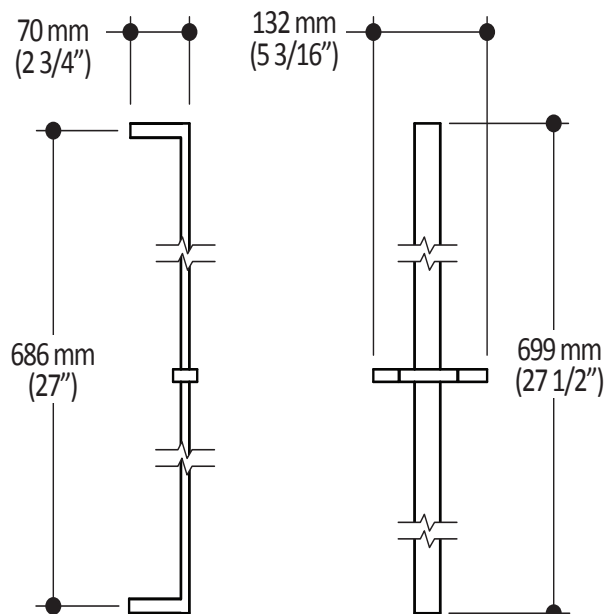

102858

Rail pour douchette

SPÉCIFICATIONS

Caractéristiques

- Hauteur totale de 762mm (30")
- Système de verrouillage

Couleurs (Finis)

- Chrome : 102858-110

Emballage

- **Dimensions** : 832mm x 152mm x 89mm
(32 3/4" x 6" x 3 1/2")
- **Volume** : 0.40 pi³ (0.011 m³)
- **Poids total** : 1.54 lb (0.7 kg)

Notes d'installation

L'installation doit être conforme aux instructions d'installation fournies avec le produit.

Dimensions du produit :

Important : Les dimensions sont approximatives et sont sujettes à changements sans préavis. Veuillez vous référer aux instructions d'installation.

Kalia inc.
1355, 2^e Rue
Sainte-Marie (Québec)
Canada G6E 1G9