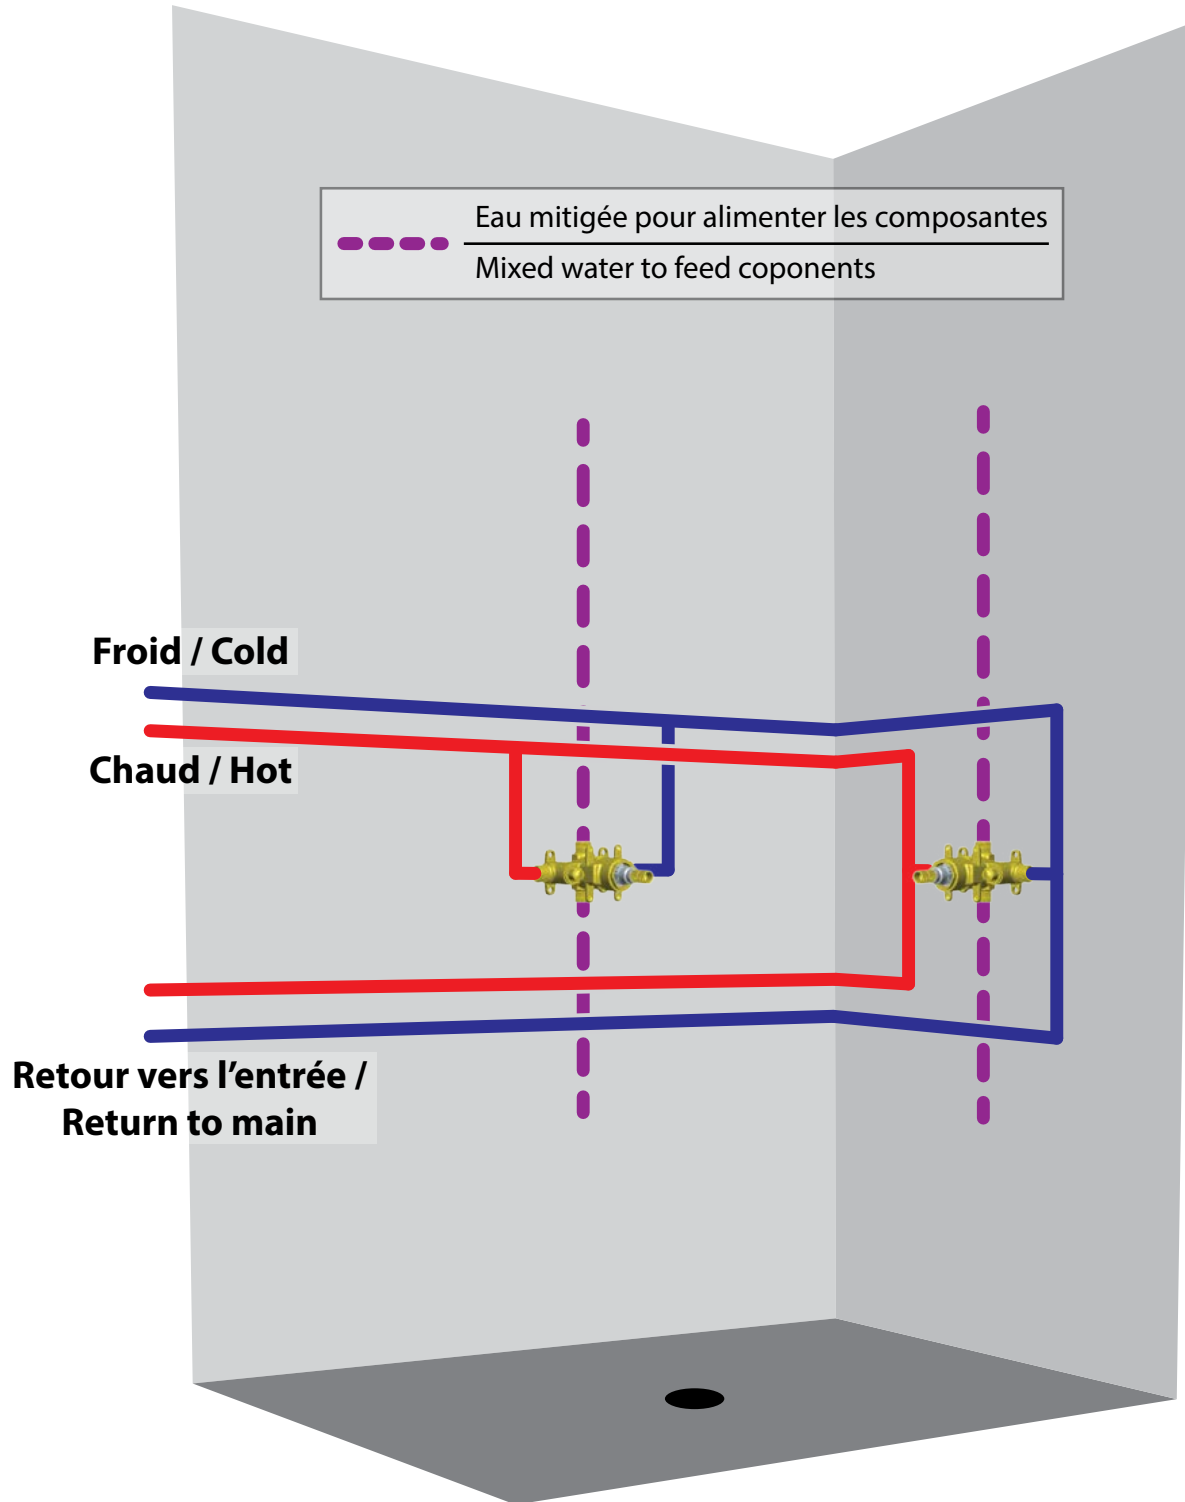

Système de douche thermostatique à 2 valves Thermostatic Shower System with 2 valves

Schéma de plomberie

Plumbing Diagram

Kalia inc.
1355, 2e Rue
Sainte-Marie (Québec)
Canada G6E 1G9

t. 1-418-387-9090
1 877 GO KALIA (1-877-465-2542)
f. 1-418-387-9089
www.KaliaStyle.com