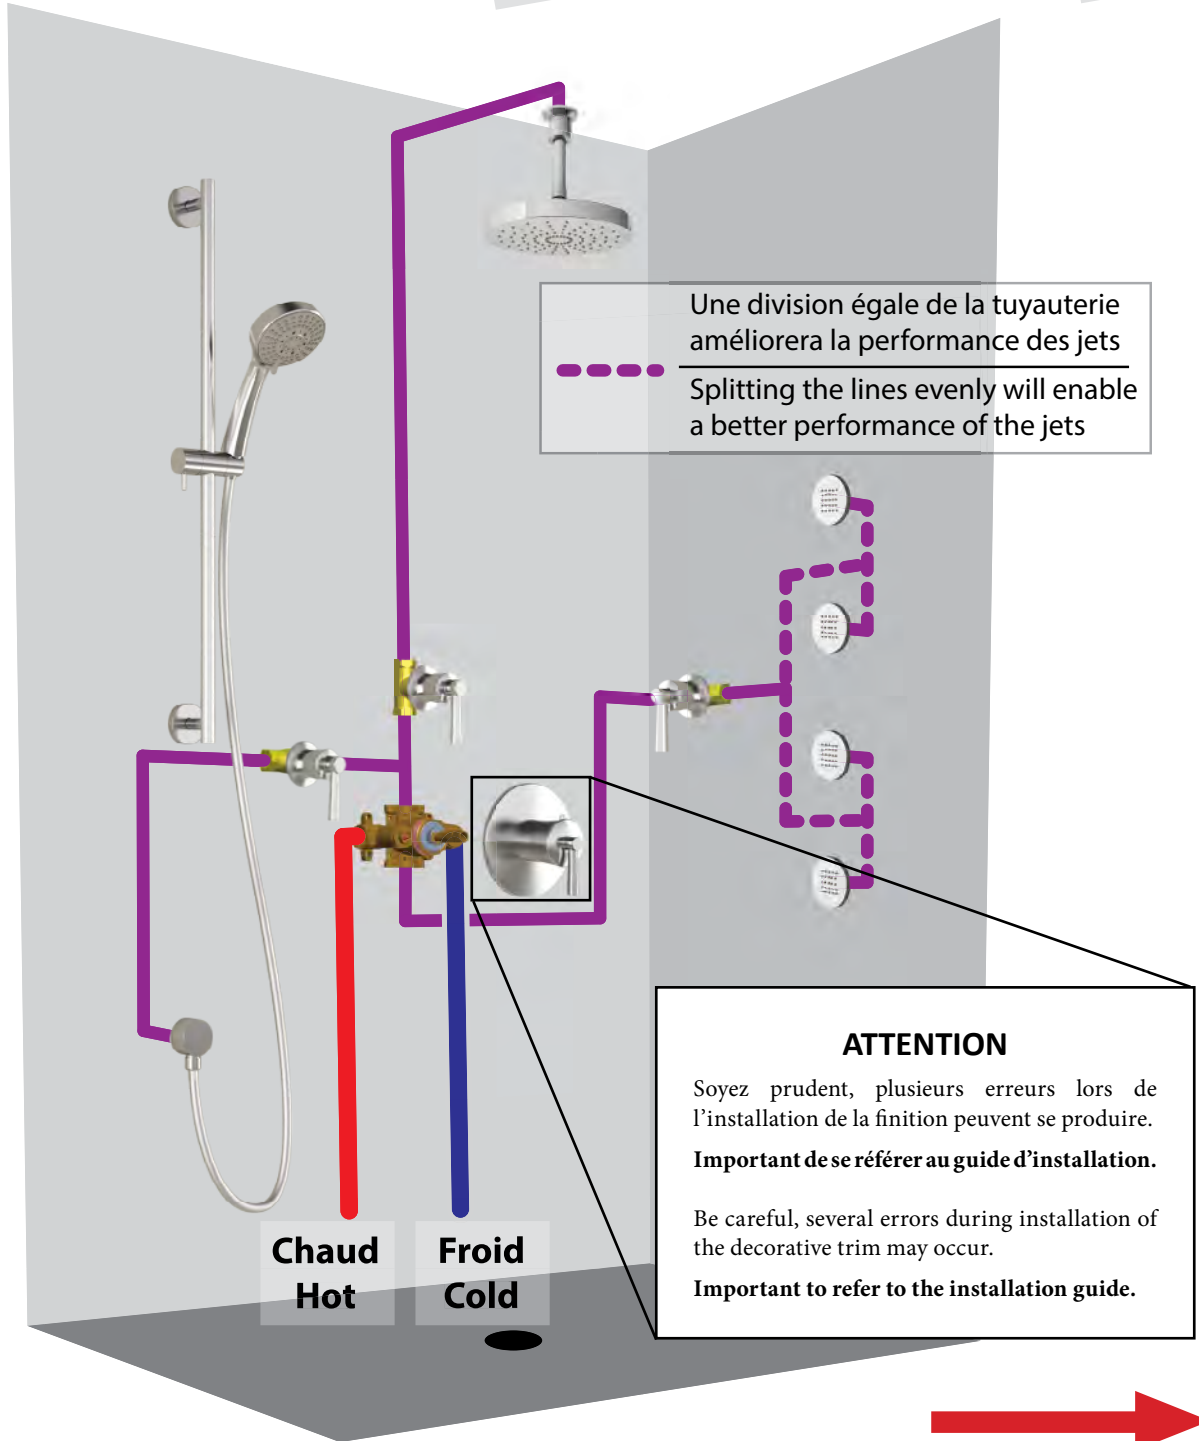

**T375**

**Système de douche thermostatique 3/4" (3 valves de contrôle de volume)  
3/4" Thermostatic Shower System (3 volume control valves)**

*Schéma de plomberie*

*Plumbing Diagram*

Avec bras vertical  
au plafond

With vertical  
ceiling arm

Une division égale de la tuyauterie améliorera la performance des jets  
Splitting the lines evenly will enable a better performance of the jets

**ATTENTION**  
Soyez prudent, plusieurs erreurs lors de l'installation de la finition peuvent se produire.  
**Important de se référer au guide d'installation.**  
Be careful, several errors during installation of the decorative trim may occur.  
**Important to refer to the installation guide.**

# Système de douche thermostatique à 2 valves Thermostatic Shower System with 2 valves

*Schéma de plomberie*

*Plumbing Diagram*

**Kalia inc.**  
1355, 2e Rue  
Sainte-Marie (Québec)  
Canada G6E 1G9

t. 1-418-387-9090  
1 877 GO KALIA (1-877-465-2542)  
f. 1-418-387-9089  
www.KaliaStyle.com