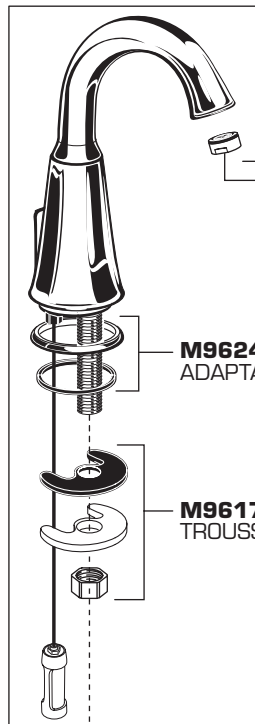

American Standard

TROPIC Robinet de lavabo à l'entraxe avec RENVOI ESCAMOTABLE

Numéro de modèle

7038.801

M962450-YYY0A
BOUTON DE TIGE DE LEVAGE

M962447-YYY0A
BEC

066070-YYY0A
BRISE-JET AÉRATEUR

Remplacer « YYY » par le
code de finition approprié

CHROME	002
NICKEL SATINÉ	295

M962248-0070A
ÉCUSSON

M961634-0070A
TROUSSE
D'ASSEMBLAGE
DE ROBINET

918555-0070A
VIS DE POIGNÉE

918049-0070A
ADAPTATEUR

994053-0070A
CARTOUCHE

M953006-0070A
BOYAU ET
RACCORD EN T

024220-0070A
ÉCROU D'ALIMENTATION

M962448-YYY0A
ADAPTATEUR DE COMPTOIR

M961733-0070A
TROUSSE D'ASSEMBLAGE DE BEC

M962449-YYY0A
POIGNÉE (DROITE OU GAUCHE)

M952425-YYY0A
RENVOI

M919660-0020A
QUEUE DE 6 PO
(NON COMPRIS
AVEC LE ROBINET)

M962544-YYY0A
BUTOIR

M952430-0070A
CÂBLE

M962457-0070A
BRIDE

M922872-0070A
INSERT DE CAME

M962430-0070A
CAME

M913207-0070A
INSERT DE QUEUE

A919661-0020A
QUEUE

M962458-0070A
TROUSSE D'ASSEMBLAGE
DE RENVOI