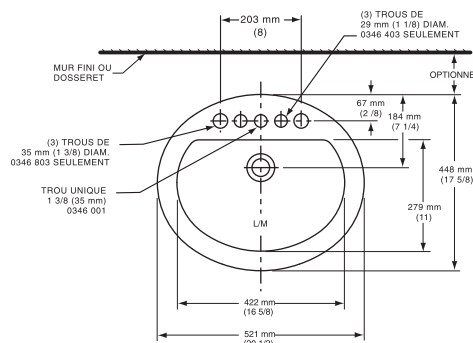

LAVABO SUR COMPTOIR COLONY

- Porcelaine vitrifiée
- Cadre incorporé
- Trop-plein à l'avant
- Livré avec gabarit
- Tablier pour robinet (robinet montré non inclus)

- 0346 803** Percement pour robinet 8 po (203 mm) d'entraxe (montré)
- 0346 403** Percement pour robinet 4 po (102 mm)
- 0346 001** Percement unique

Dimensions nominales:
521 x 448 mm (20 1/2 po x 17 5/8 po)

Dimensions de la cuvette:
422 mm (16 5/8 po) de large,
279 mm (11 po) avant-arrière,
143 mm (5 5/8 po) de profond

CONFORMITÉS AUX NORMES – Rencontre ou surpasse les spécifications suivantes:

- ASME A112.19.2M pour les appareils en porcelaine vitrifiée
- CAN/CSA série B45

À être spécifié

- Couleur: Blanc Os Gris argenté Lin
- Robinet*:
- Fini du robinet:
- Robinetterie d'alimentation:
- Siphon à garde d'eau de 1 1/4 po (32 mm):

REMARQUES:

* DIMENSIONS SUGGÉRÉES POUR L'EMPLACEMENT DE LA ROBINETTERIE D'ALIMENTATION ET DU SIPHON À GARDE D'EAU.

UTILISER LE GABARIT FOURNI AVEC L'APPAREIL POUR LES LIGNES DE DÉCOUPAGE DU COMPTOIR ET INSTRUCTIONS D'INSTALLATION