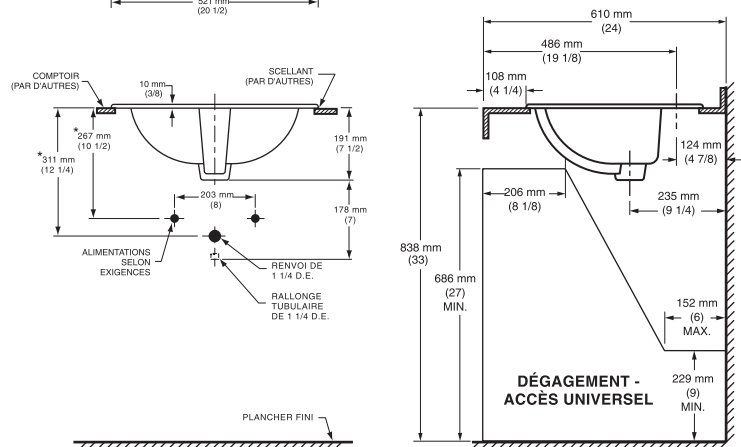

LAVABO SUR COMPTOIR COLONY

- Porcelaine vitrifiée
- Cadre incorporé
- Trop-plein à l'avant
- Livré avec gabarit
- Tablier pour robinet (robinet montré non inclus)

- 0346 803** Percement pour robinet 8 po (203 mm) d'entraxe (montré)
- 0346 403** Percement pour robinet 4 po (102 mm)
- 0346 001** Percement unique

Dimensions nominales:
521 x 448 mm (20 1/2 po x 17 5/8 po)

Dimensions de la cuvette:
422 mm (16 5/8 po) de large,
279 mm (11 po) avant-arrière,
143 mm (5 5/8 po) de profond

CONFORMITÉS AUX NORMES – Rencontre ou surpasse les spécifications suivantes:

- ASME A112.19.2M pour les appareils en porcelaine vitrifiée
- CAN/CSA série B45

À être spécifié

- Couleur: Blanc Os Gris argenté Lin
- Robinet*:
- Fini du robinet:
- Robinetterie d'alimentation:
- Siphon à garde d'eau de 1 1/4 po (32 mm):

REMARQUES:

* DIMENSIONS SUGGÉRÉES POUR L'EMPLACEMENT DE LA ROBINETTERIE D'ALIMENTATION ET DU SIPHON À GARDE D'EAU.

UTILISER LE GABARIT FOURNI AVEC L'APPAREIL POUR LES LIGNES DE DÉCOUPAGE DU COMPTOIR ET INSTRUCTIONS D'INSTALLATION