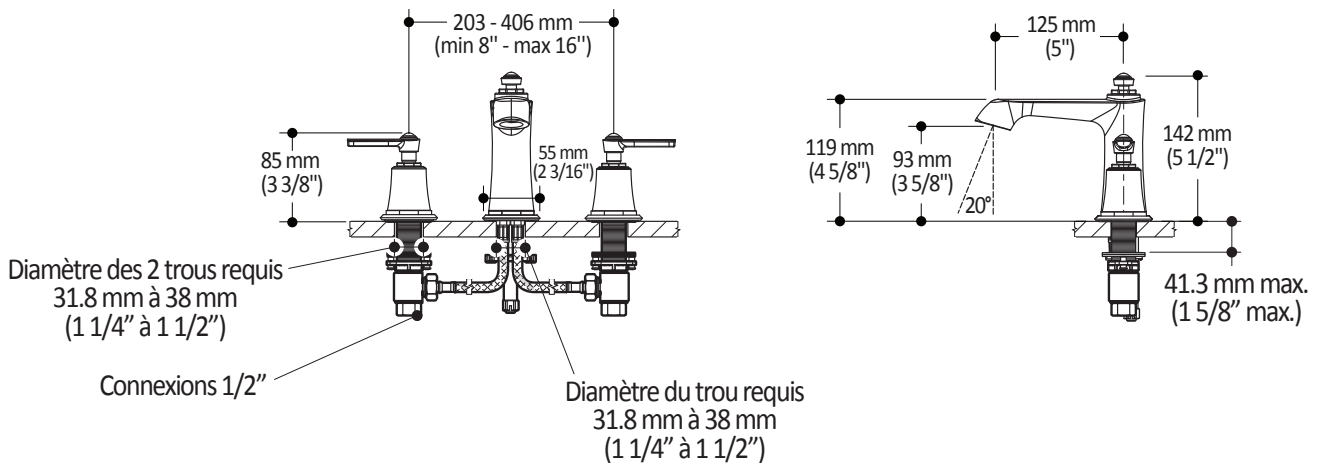

HISTOIRES D'EAU^{MD}

RUSTIK^{MC}

BF1484

Robinet 8" c.c. de lavabo

SPECIFICATIONS

Caractéristiques

- Construction en laiton massif
- Jet aéré, caché et ajustable (20°)
- Cartouche à disque en céramique
- Sans Plomb : Produit à très faible teneur en plomb (moins de 0.25%)

Débit maximal

- 5.7 L/min (1.5 gpm)

Couleurs (Finis)

- Chrome : BF1484-110

Certifications

Le modèle spécifié rencontre ou dépasse les normes suivantes :

Notes d'installation

L'installation doit être conforme aux instructions d'installation fournies avec le produit.

Dimensions du produit :

Important : Les dimensions sont approximatives et sont sujettes à changements sans préavis. Veuillez vous référer aux instructions d'installation.

HISTOIRES D'EAU^{MD}

1355, 2^e Rue du Parc industriel
Sainte-Marie (Québec)
Canada G6E 1G9