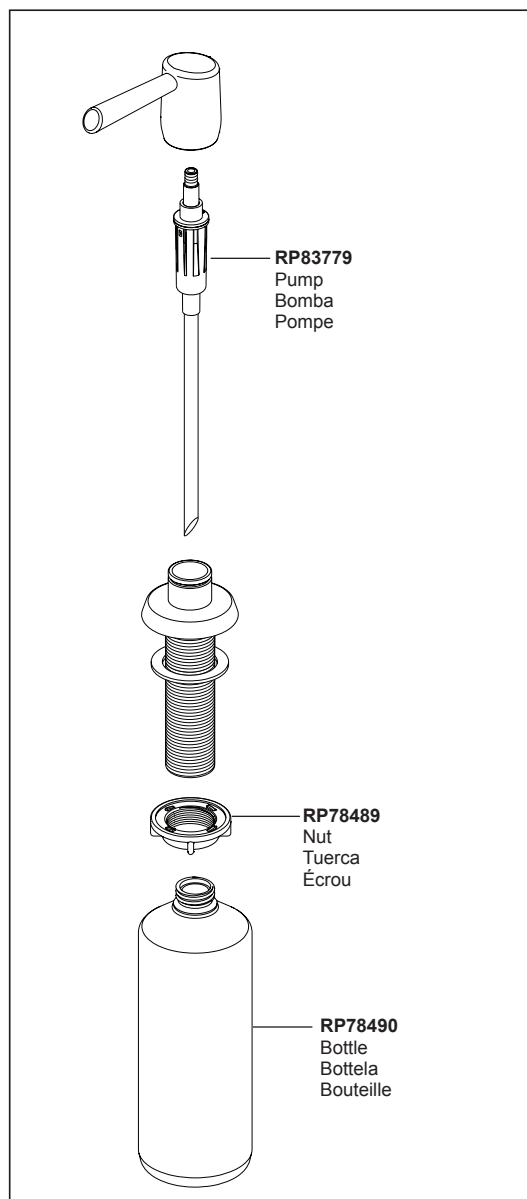

Model/Modelo/Modèle
RP100736▲

RP30395
Vented Funnel (Accessory Order Only)
Embudo con ventilación (Solo pedido de accesorios)
Entonnoir pour distributeur (Commande accessoire uniquement)