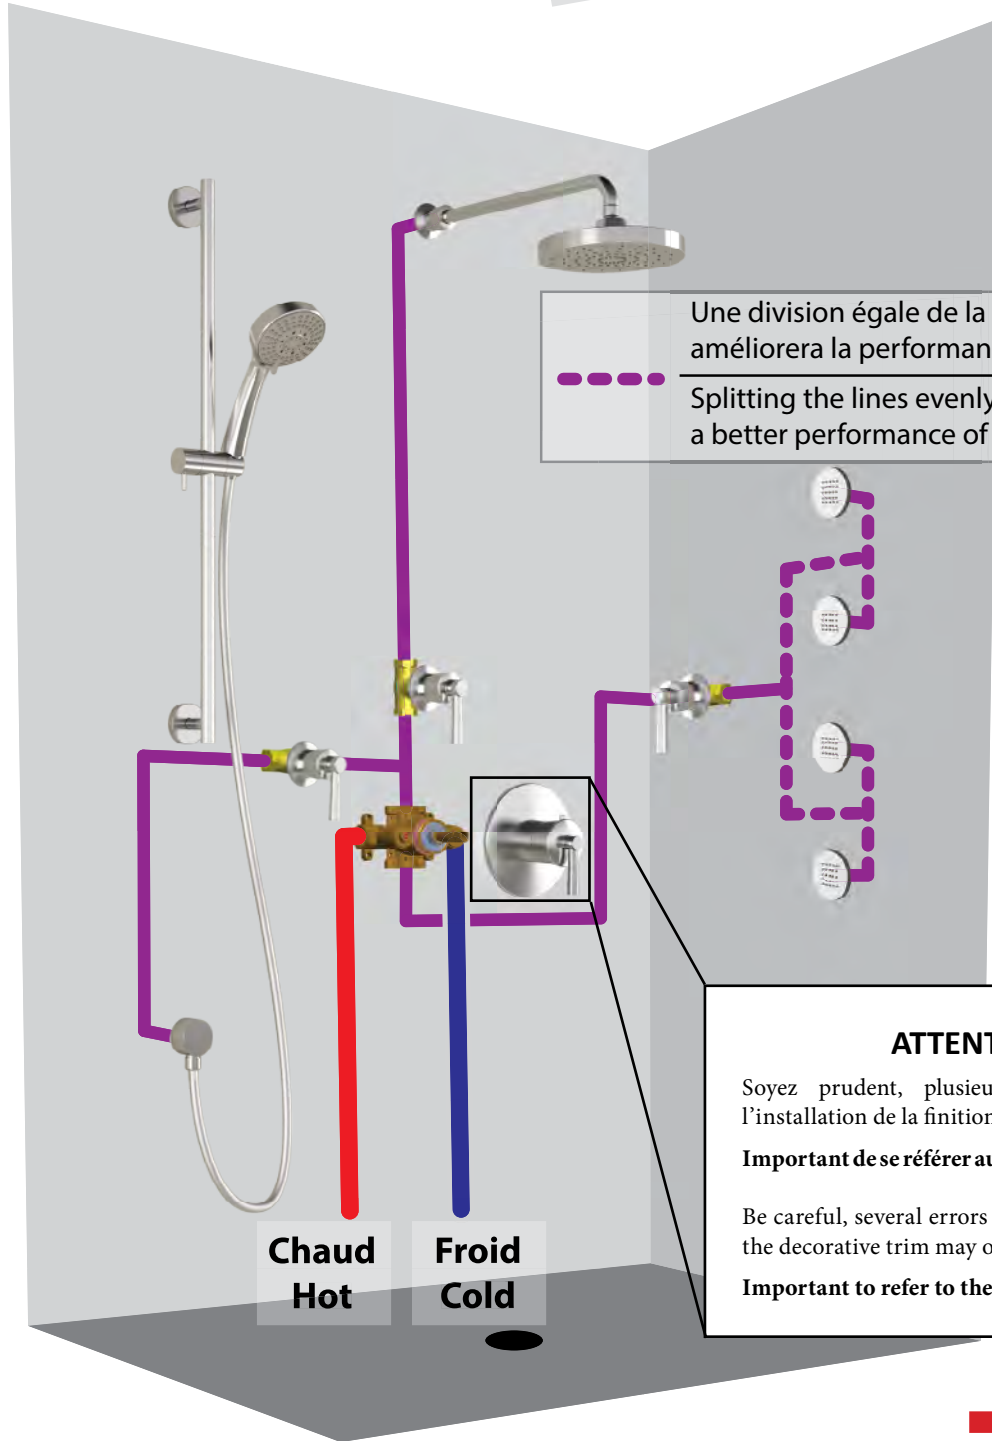

T375

Système de douche thermostatique 3/4" (3 valves de contrôle de volume)
3/4" Thermostatic Shower System (3 volume control valves)

Schéma de plomberie

Plumbing Diagram

Avec bras mural
90° (16")

With 90°
wallarm

Une division égale de la tuyauterie améliorera la performance des jets
Splitting the lines evenly will enable a better performance of the jets

ATTENTION
Soyez prudent, plusieurs erreurs lors de l'installation de la finition peuvent se produire.
Important de se référer au guide d'installation.
Be careful, several errors during installation of the decorative trim may occur.
Important to refer to the installation guide.

T375

**Système de douche thermostatique 3/4" (3 valves de contrôle de volume)
3/4" Thermostatic Shower System (3 volume control valves)**

Schéma de plomberie

Plumbing Diagram

*Avec bras vertical
au plafond*

*With vertical
ceiling arm*

Une division égale de la tuyauterie améliorera la performance des jets
Splitting the lines evenly will enable a better performance of the jets

ATTENTION
Soyez prudent, plusieurs erreurs lors de l'installation de la finition peuvent se produire.
Important de se référer au guide d'installation.
Be careful, several errors during installation of the decorative trim may occur.
Important to refer to the installation guide.