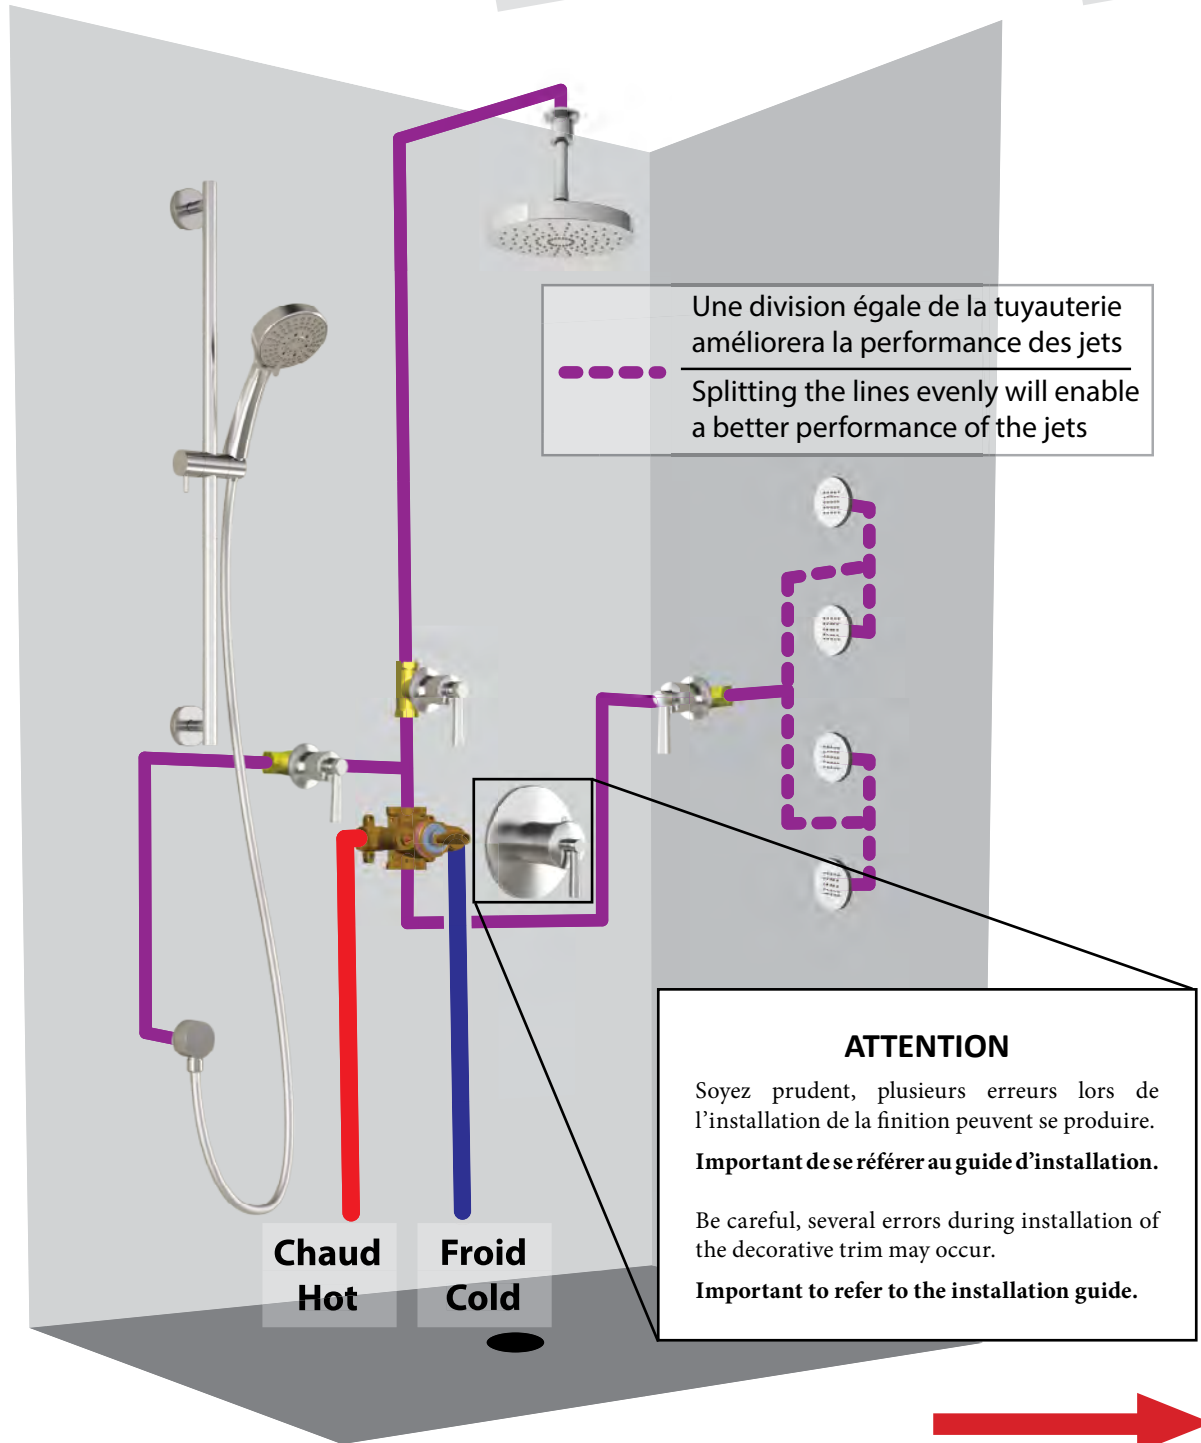

T375

Système de douche thermostatique 3/4" (3 valves de contrôle de volume)
3/4" Thermostatic Shower System (3 volume control valves)

Schéma de plomberie

Plumbing Diagram

Avec bras mural
90° (16")

With 90°
wallarm

Une division égale de la tuyauterie améliorera la performance des jets
Splitting the lines evenly will enable a better performance of the jets

ATTENTION
Soyez prudent, plusieurs erreurs lors de l'installation de la finition peuvent se produire.
Important de se référer au guide d'installation.
Be careful, several errors during installation of the decorative trim may occur.
Important to refer to the installation guide.

T375

**Système de douche thermostatique 3/4" (3 valves de contrôle de volume)
3/4" Thermostatic Shower System (3 volume control valves)**

Schéma de plomberie

Plumbing Diagram

*Avec bras vertical
au plafond*

*With vertical
ceiling arm*

Une division égale de la tuyauterie améliorera la performance des jets
Splitting the lines evenly will enable a better performance of the jets

ATTENTION
Soyez prudent, plusieurs erreurs lors de l'installation de la finition peuvent se produire.
Important de se référer au guide d'installation.
Be careful, several errors during installation of the decorative trim may occur.
Important to refer to the installation guide.