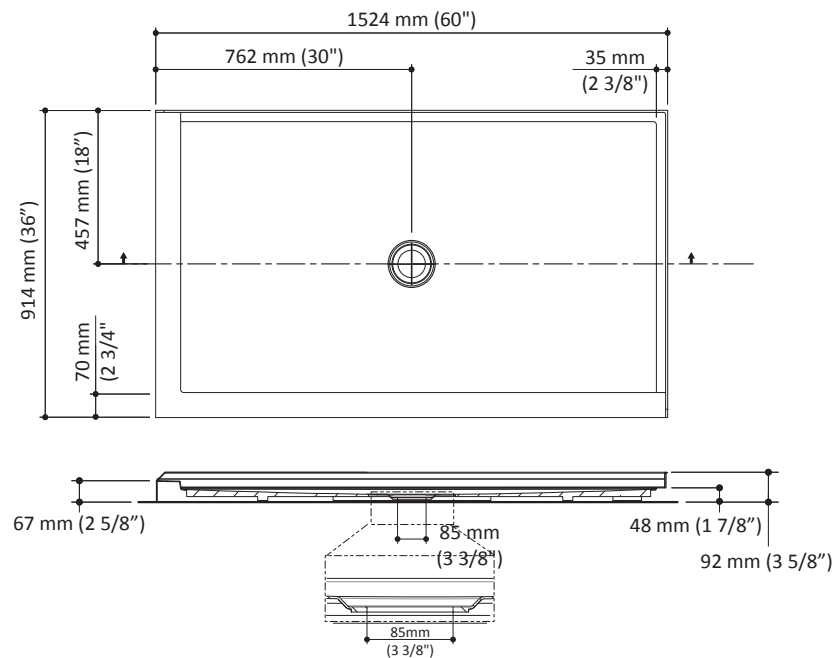

Caractéristiques

- Base de douche rectangulaire pour installation en coin
- **Conception antifuite avec seuil conçu pour éliminer les infiltrations d'eau**
- Acrylique renforcé de fibre de verre
- Construction robuste avec renfort en acier offrant solidité et stabilité
- Barres de soutien installées sous la base pour plus de stabilité et de facilité d'ajustement
- 1524 mm x 914 mm (60" x 36")
- Seuil ultra-mince de 67 mm (2 5/8")
- Drain central
- Brides de carrelage intégrées sur 2 murs à droite

Dimensions du produit :

Important : Les dimensions sont approximatives et sont sujettes à changements sans préavis. Veuillez vous référer aux instructions d'installation.