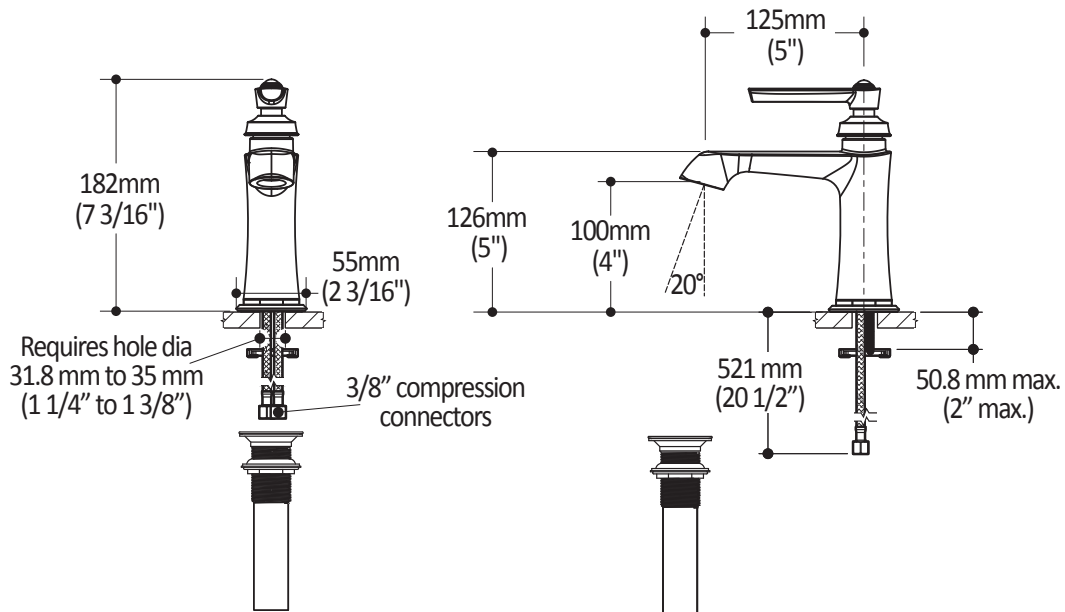

**Couleurs (Finis)**

- Chrome : BF1481-110

**Certifications**

Le modèle spécifié rencontre ou dépasse les normes suivantes ;

**Emballage**

- **Dimensions :**  
340 mm x 300 mm x 60 mm  
(13 3/8" x 11 3/4" x 2 3/8")
- **Volume :** 0.007 m<sup>3</sup> (0.22 pi<sup>3</sup>)
- **Poids total :** 2.12 kg (4.67 lb)

Dimensions du produit :

**Important :** Les dimensions sont approximatives et sont sujettes à changements sans préavis. Veuillez vous référer aux instructions d'installation.

HISTOIRES D'EAU<sup>MD</sup>