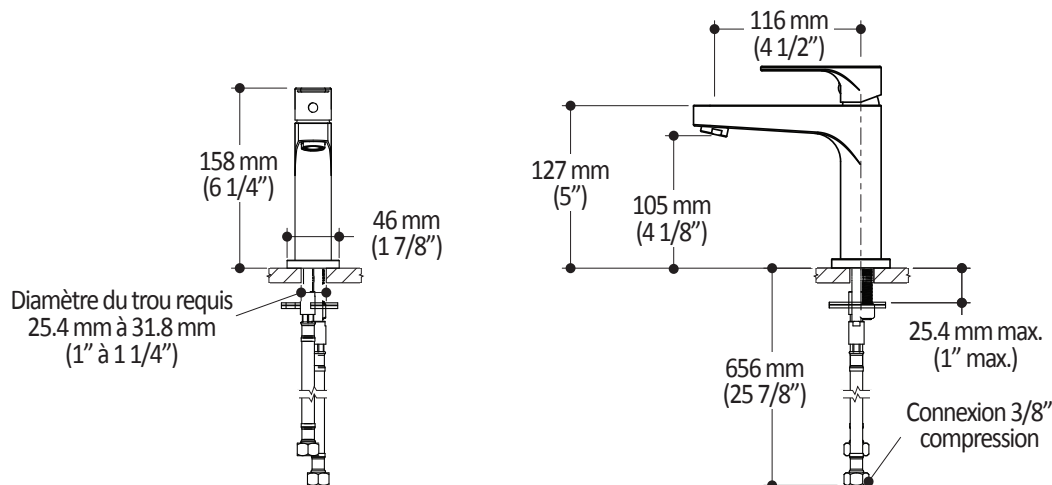

**Emballage**

- **Dimensions** : 587mm x 352mm x 117mm (23 1/8" x 13 5/8" x 4 5/8")
- **Volume** : 0.86 pi³ (0.024 m³)
- **Poids total** : 3.15 lb (1.43 kg)

Débit maximal

- 8.3 litres/min. (2.2 gallons/min.)

Dimensions du produit :

Important : Les dimensions sont approximatives et sont sujettes à changements sans préavis. Veuillez vous référer aux instructions d'installation.

Kalia inc.
1355, 2^e Rue
Sainte-Marie (Québec)
Canada G6E 1G9