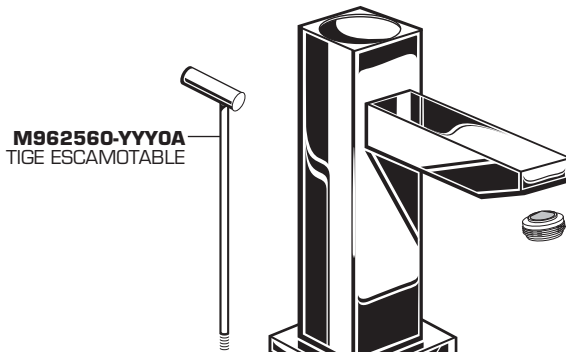

NUMÉRO DE MODÈLE

**7184.101 Série**

**M964428-YYY0A**  
POIGNÉE

**M964368-0070A**  
VIS DE PRESSION (ROUGE / BLEU)

**M964369-YYY0A**  
VIS DE PRESSION (CHROME OU NICKEL SATINÉ)

**M907315-YYY0A**  
COUVERCLE DE CARTOUCHE

**M918511-0070A**  
VIS DE CARTOUCHE

**M951483-0070A**  
CARTOUCHE

Remplacer les lettres « YYY »  
par le code de fini approprié

CHROME	002
NICKEL SATINÉ	295

**M962560-YYY0A**  
TIGE ESCAMOTABLE

**M922909-0070A**  
BRISE-JET AÉRATEUR

**M964429-YYY0A**  
ROSACE ET  
PLAQUE À MASTIC

**911903-0070A**  
JOINT D'ÉTANCHÉITÉ

**M962492-0070A**  
NECESSAIRE  
D'ASSEMBLAGE

**M918462-0070A**  
ADAPTATEUR DE  
CABLE

**M919660-0020A**  
QUEUE DE 6 PO  
(NON COMPRISE  
AVEC LE ROBINET)