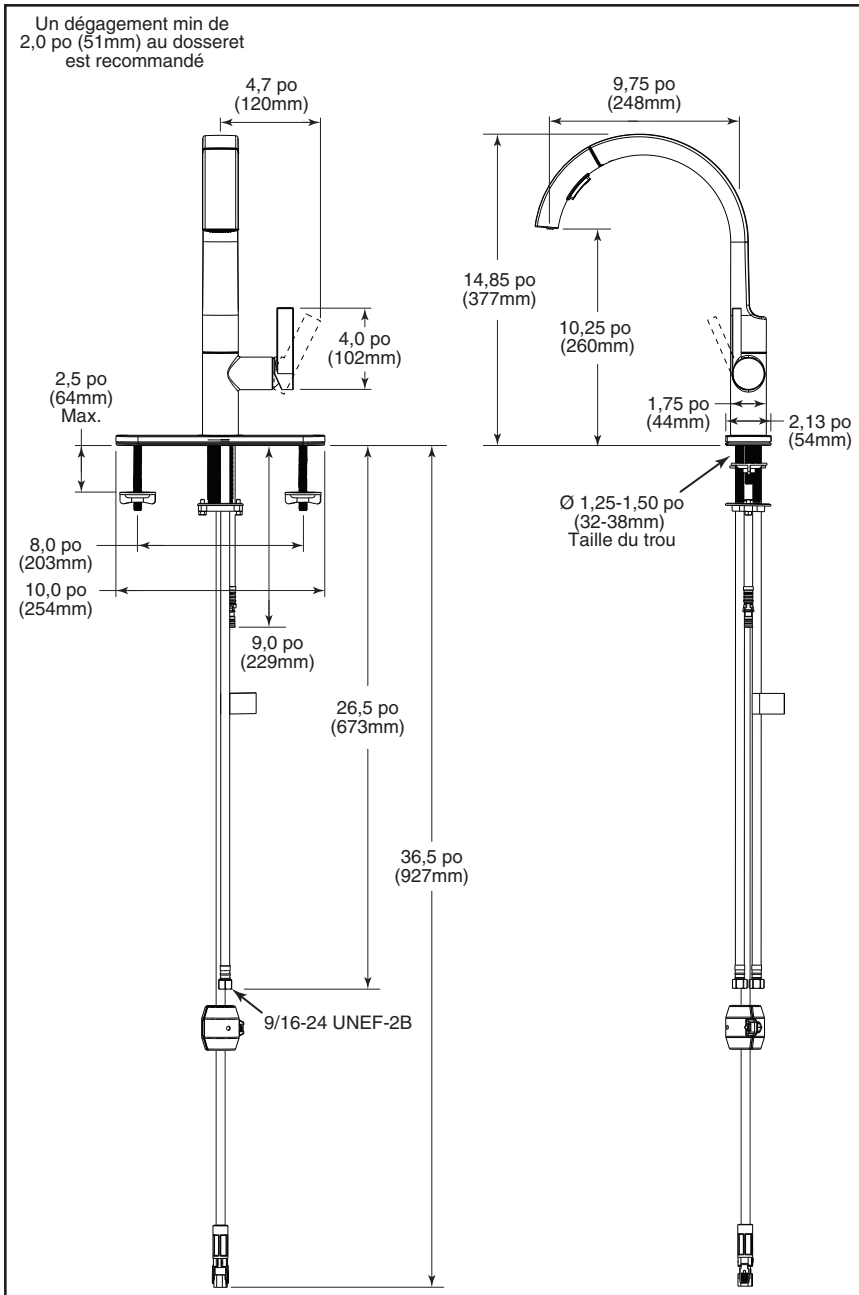

- Single handle kitchen faucet
- One or three hole mount (RP63209 Escutcheon optional, not included)
- 8" centres with optional 10" long escutcheon (ordered separately)
- 14.85" (377 mm) high, 9.75" (248 mm) spout length, swings 360°
- Pull-down spout operates in an aerated or spray mode via an easy push toggle button
- MagnaTite magnetic docking
- Touch-Clean spray head
- Quick Snap hose installation
- Dual integral check valves
- Spout is connected to valve body with a 59" (150 cm) long hose
- Ceramic cartridge
- Standard with 3/8" compression
- Maximum flow rate 1.8 gpm @ 60 PSI, 6.8 L/min @ 414 kPa
- Maximum flow rate 1.50 gpm @ 60 psi, 5.7 L/min @ 414 kPa

DSP-K-940LF, Rev. A

940LF-▲ et
940LF-▲-1.5

940LF-▲ et 940LF-▲-1.5
(avec écusson en option)

voyez ce que Delta peut faire™

ROBINETS DE CUISINE

- Robinet de cuisine à tirette Keele^{MC}
- Robinet mitigeur monté sur comptoir
- Ancrage magnétique MagnaTite^{MD}

NO DE MODÈLE SOUMIS : _____

CARACTÉRISTIQUES SPÉCIFIQUES : _____

SPÉCIFICATIONS STANDARD :

- Robinet de cuisine mitigeur
- Montage à un ou trois trous (Écusson RP63209 en option, pas inclus)
- Centres de 8 po avec écusson de 10 po en option (commandés individuellement)
- 14,85 po (377 mm) de hauteur, bec d'une longueur de 9,75 po (248 mm), pivote à 360°
- Le bec à tirette fonctionne en mode aéré ou jet via un bouton à bascule convivial
- Ancrage magnétique MagnaTiteMD
- Tête de pulvérisation Touch-CleanMD
- Installation de tuyaux Quick SnapMD
- Clapets anti-retour intégraux
- Le bec est connecté au corps de la vanne avec un tuyau de 59 po (150 cm) de longueur
- Cartouche en céramique
- Standard avec raccord à compression de 3/8 po
- Débit maximum 1,8 gal/min à 60 lb/po2, 6,8 L/min à 414 kPa
- Débit maximum 1,50 gal/min à 60 lb/po2, 5,7 L/min à 414 kPa