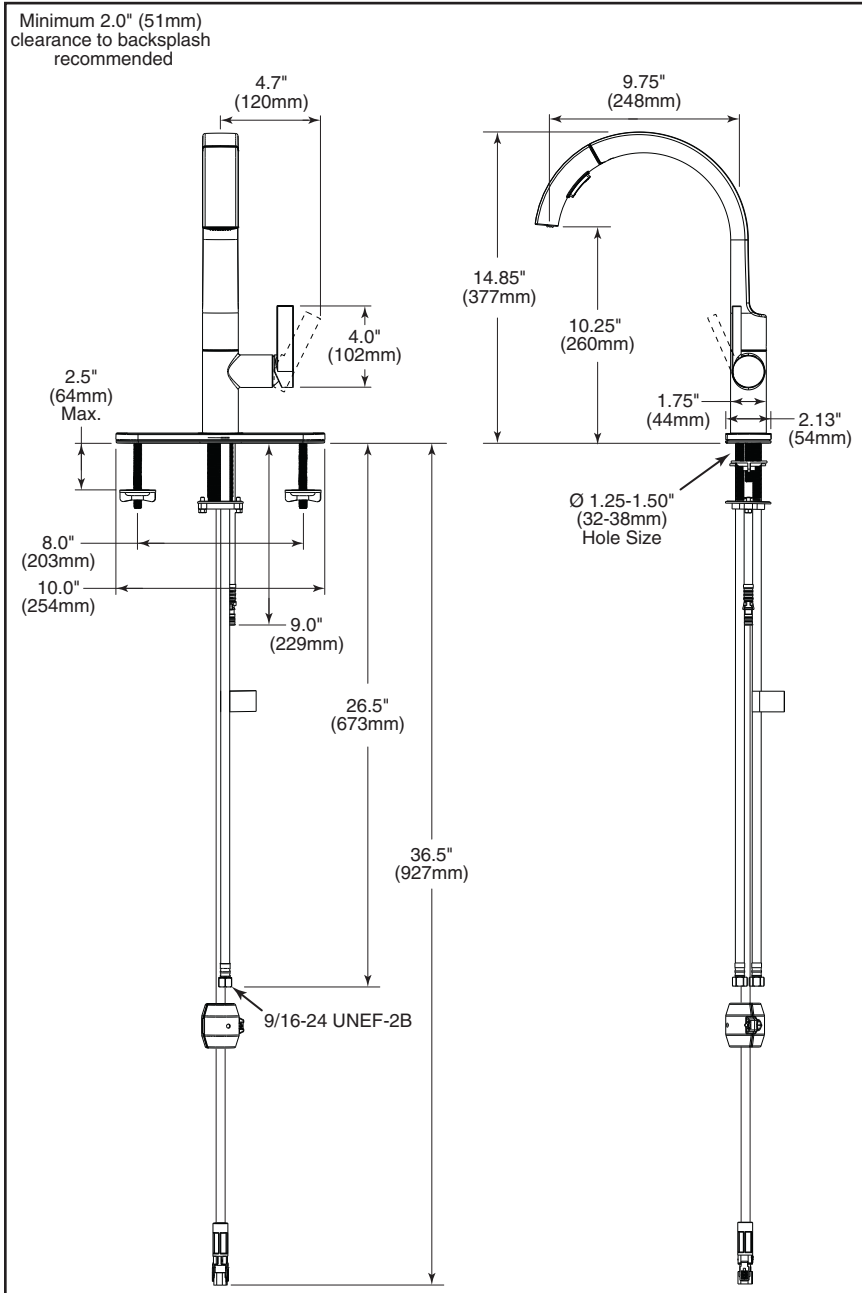

see what Delta can do™

KITCHEN FAUCETS

- Keele™ Pull-Down Kitchen Faucet
- Single Handle Deck Mount
- MagnaTite® Magnetic Docking

SUBMITTED MODEL NO.: _____

SPECIFIC FEATURES: _____

STANDARD SPECIFICATIONS:

- Single handle kitchen faucet
- One or three hole mount (RP63209 Escutcheon optional, not included)
- 8" centres with optional 10" long escutcheon (ordered separately)
- 14.85" (377 mm) high, 9.75" (248 mm) spout length, swings 360°
- Pull-down spout operates in an aerated or spray mode via an easy push toggle button
- MagnaTite magnetic docking
- Touch-Clean spray head
- Quick Snap hose installation
- Dual integral check valves
- Spout is connected to valve body with a 59" (150 cm) long hose
- Ceramic cartridge
- Standard with 3/8" compression
- Maximum flow rate 1.8 gpm @ 60 PSI, 6.8 L/min @ 414 kPa
- Maximum flow rate 1.50 gpm @ 60 psi, 5.7 L/min @ 414 kPa

NO DE MODÈLE SOUMIS : _____

CARACTÉRISTIQUES SPÉCIFIQUES : _____

SPÉCIFICATIONS STANDARD :

- Robinet de cuisine mitigeur
- Montage à un ou trois trous (Écusson RP63209 en option, pas inclus)
- Centres de 8 po avec écusson de 10 po en option (commandés individuellement)
- 14,85 po (377 mm) de hauteur, bec d'une longueur de 9,75 po (248 mm), pivote à 360°
- Le bec à tirette fonctionne en mode aéré ou jet via un bouton à bascule convivial
- Ancrage magnétique MagnaTiteMD
- Tête de pulvérisation Touch-CleanMD
- Installation de tuyaux Quick SnapMD
- Clapets anti-retour intégraux
- Le bec est connecté au corps de la vanne avec un tuyau de 59 po (150 cm) de longueur
- Cartouche en céramique
- Standard avec raccord à compression de 3/8 po
- Débit maximum 1,8 gal/min à 60 lb/po2, 6,8 L/min à 414 kPa
- Débit maximum 1,50 gal/min à 60 lb/po2, 5,7 L/min à 414 kPa