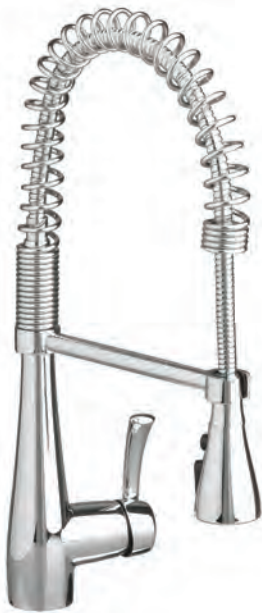

Collection de robinets de cuisine Quince^{MC}

4433 350 Robinet de cuisine semi-professionnel