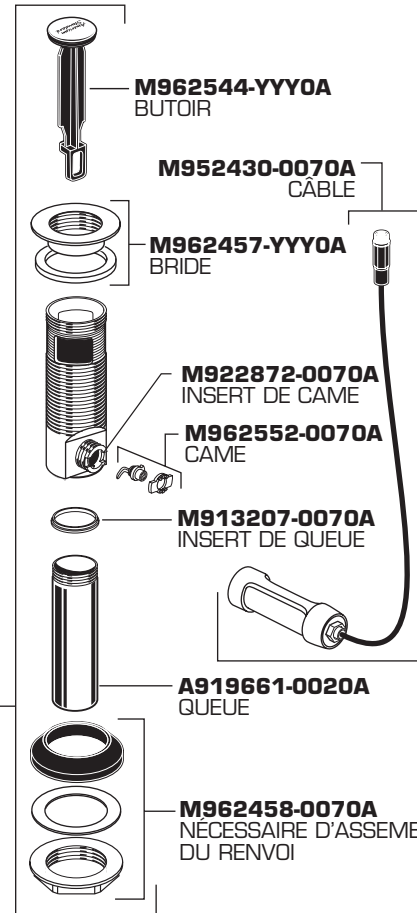

SERIN™ PETITE ROBINET DE LAVABO MONOBLOC avec renvoi Speed Connect™

NUMÉRO DU MODÈLE

2064.131

M964247-YYY0A
TROUSSE DE LA POIGNÉE

607641-YYY0A
CAPUCHON DE CARTOUCHE

603275-0070A
ÉCROU DE CARTOUCHE

Remplacer les lettres « YYY »
par le code de fini approprié

| | |
|---------------|-----|
| CHROME | 002 |
| NICKEL SATINÉ | 295 |

M954878-0070A
CARTOUCHE

M964233-YYY0A
TIGE DE RENVOI

M922881-YYY0A
AÉRATEUR

M962421-YYY0A
ENSEMBLE DE ROSACE

M962492-0070A
ENSEMBLE DE MONTAGE

M918462-0070A
ADAPTEUR DE CÂBLE

M952425-YYY0A
ENSEMBLE DE DRAIN

2064101P
PLAQUE D'ÉCUSSON

M962544-YYY0A
BUTOIR

M952430-0070A
CÂBLE

M962457-YYY0A
BRIDE

M922872-0070A
INSERT DE CAME

M962552-0070A
CAME

M913207-0070A
INSERT DE QUEUE

A919661-0020A
QUEUE

M962458-0070A
NECESSAIRE D'ASSEMBLAGE
DU RENVOI

LIGNE D'ASSISTANCE TÉLÉPHONIQUE
Pour toutes questions, appeler sans frais :
1-800 442-1902
Du lundi au vendredi de 8 h à 18 h, HNE