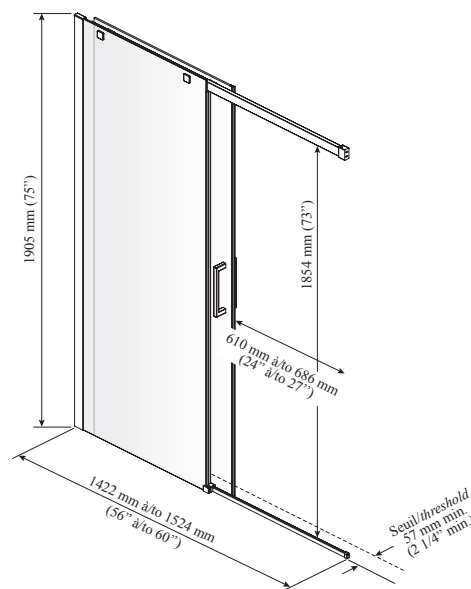

GARANTIE

Kalia inc. garantit ses produits contre tout défaut de matériel ou de fabrication dans des conditions normales d'utilisation et d'entretien. Veuillez vous référer à la garantie Kalia comprise avec chacun des produits pour obtenir plus de détails.

DR1478-XXX-003 ; Porte à ouverture à droite illustrée