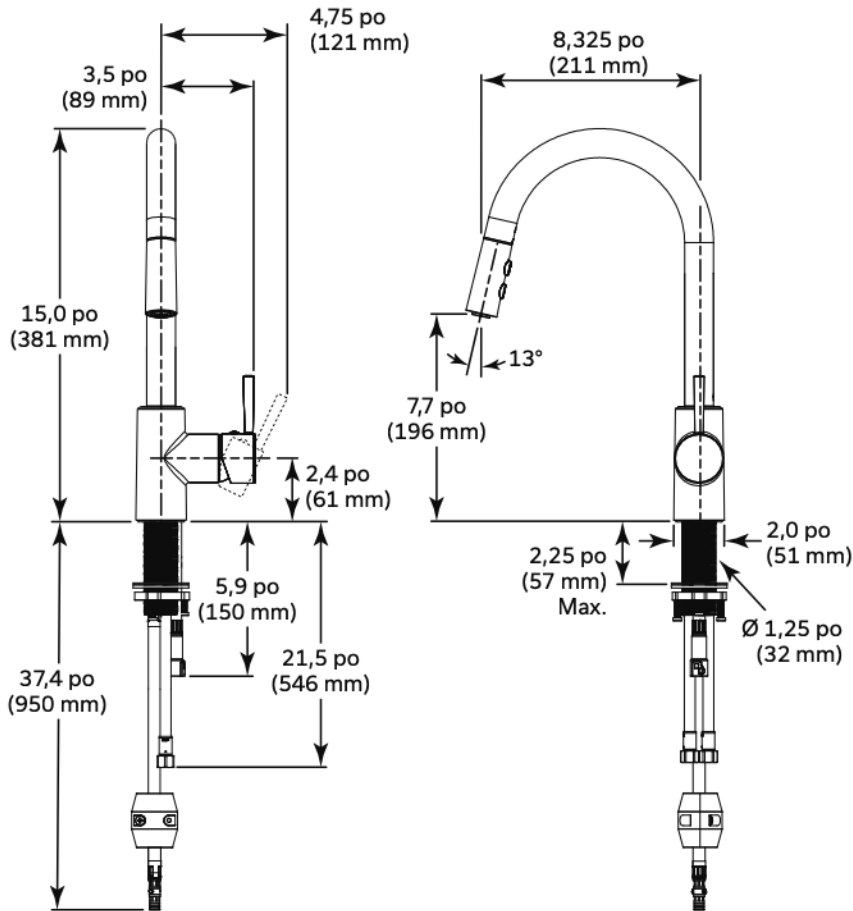

GARANTIE

- Pièces et finition – Garantie à vie limitée; ou pour les clients commerciaux, 10 ans pour les résidences multifamiliales (appartements et condominiums) et 5 ans pour tout autre usage commercial, dans tous les cas à compter de la date d'achat.

Masco Canada Limited

www.waltecfaucets.ca

350 South Edgeware Road, St. Thomas, ON N5P 4L1

© 2021 Masco Canada Limited

Masco Canada Ltd se réserve le droit (1) d'effectuer des changements dans les spécifications et les matériaux, et (2) de modifier ou d'abandonner certains modèles, dans les deux cas sans préavis ni obligation. Les dimensions sont à titre indicatif seulement.

WSP-K-W28213, Rev A