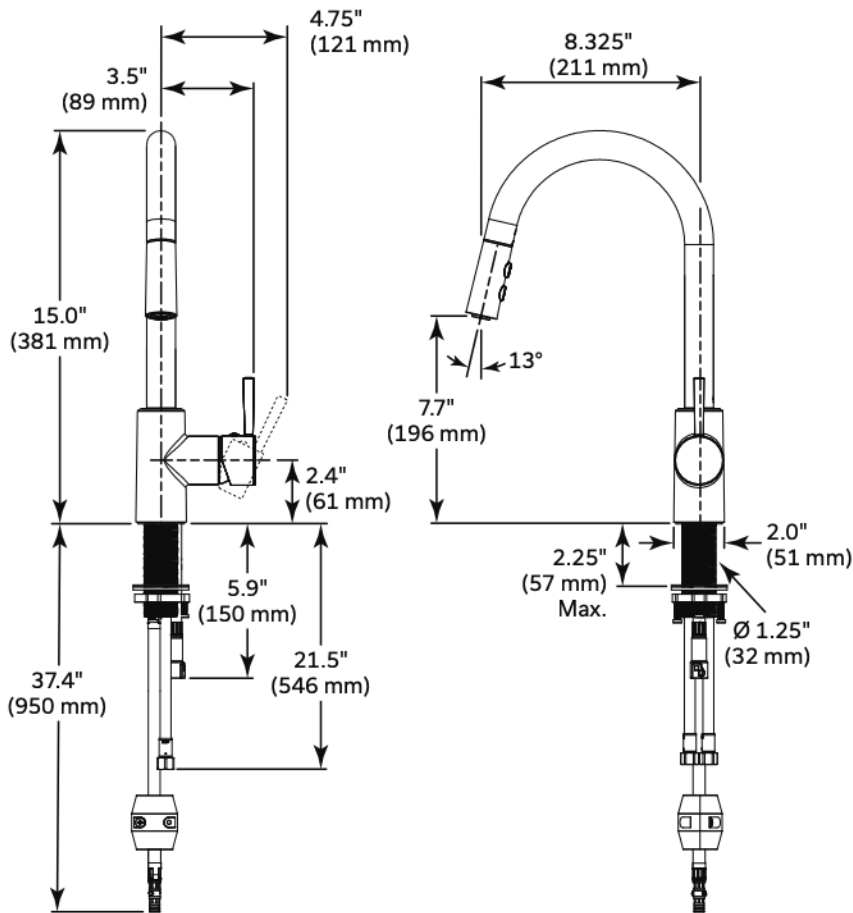

WARRANTY

- Parts and Finish - Lifetime limited warranty; or for commercial purchasers, 10 years for multi-family residential (apartments and condominiums) and 5 years for all other commercial uses, in each case from the date of purchase.

Masco Canada Limited

www.waltecfaucets.ca

350 South Edgeware Road, St. Thomas, ON N5P 4L1

© 2021 Masco Canada Limited

WSP-K-W28213, Rev A