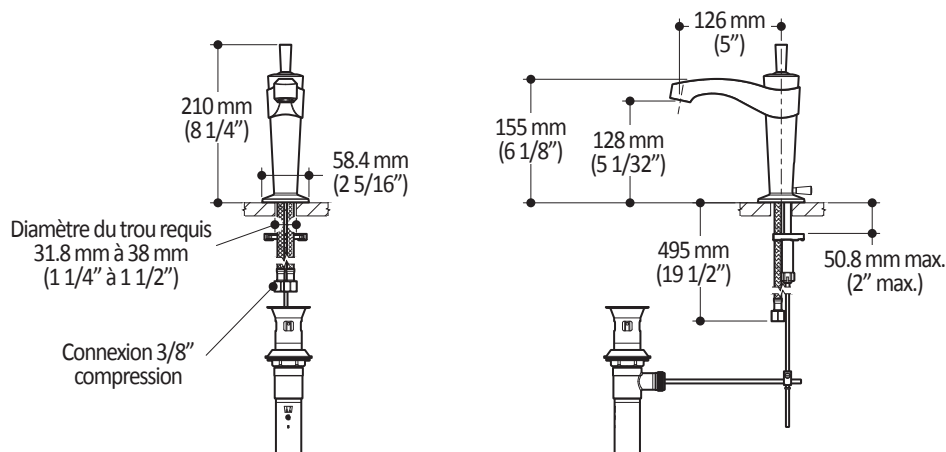

**BELLINO^{MC}****BF1055****Robinet monotrou de lavabo avec drain mécanique****SPÉCIFICATIONS****Caractéristiques**

- Construction en laiton massif
- Installation monotrou
- Jet aérier caché
- Drain mécanique inclus
- Cartouche à disque en céramique
- Fini PVS (Pulvérisation de Vapeur Solide) : procédé de haute technologie protégeant le fini de surface pour une durabilité accrue
- Sans Plomb : Produit à très faible teneur en plomb (moins de 0.25%)

- **Dimensions** : 587mm x 352mm x 117mm (23 1/8" x 13 5/8" x 4 5/8")
- **Volume** : 0.86 pi³ (0.024 m³)
- **Poids total** : 8.1 lb (3.68 kg)

Débit maximal

- 8.3 litres/min. (2.2 gallons/min.)

**Notes d'installation**

Dimensions du produit :

Important : Les dimensions sont approximatives et sont sujettes à changements sans préavis. Veuillez vous référer aux instructions d'installation.

Kalia inc.
1355, 2e Rue
Sainte-Marie (Québec)
Canada G6E 1G9