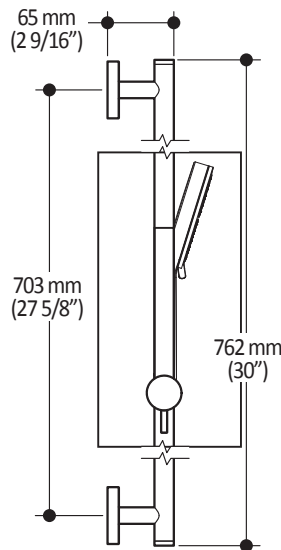

Caractéristiques

Douchette à main 2 fonctions (102850-XXX) :

- Diamètre de 121 mm (4 3/4")
- Système antitartre avec jet de pulvérisation flexible
- Entrée d'eau mâle G1/2
- 2 fonctions directes et 1 position partagée

Rail pour douchette (101323-XXX) :

- Hauteur totale de 742 mm (30")
- Système de glissement facile à utiliser
- Système de verrouillage

Boyau flexible en PVC de 60" (101620-XXX) :

- Connection 1/2 femelle

Couleurs (Finis)

- Chrome : BF1404-110

Débit maximal

- 7.6 L/min (2 gpm) à 80 psi

Certifications

Le modèle spécifié rencontre ou dépasse les normes suivantes :

Notes d'installation

L'installation doit être conforme aux instructions d'installation fournies avec le produit.

Dimensions du produit :

Important : Les dimensions sont approximatives et sont sujettes à changements sans préavis. Veuillez vous référer aux instructions d'installation.