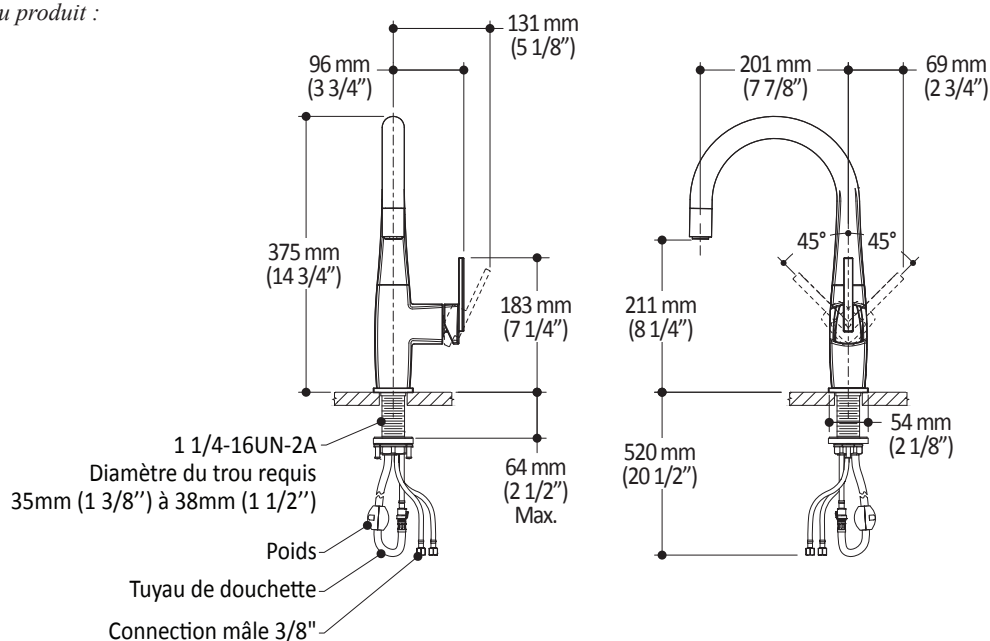

ELITO Junior^{MC}

KF1048

Robinet de cuisine monocommande

SPECIFICATIONS

Caractéristiques

- Construction en laiton massif
- Cartouche à disque de céramique
- Douchette extensible ergonomique
Jet régulier
- Tuyau d'alimentation d'eau d'acier inoxydable flexible 3/8"
- Bec pivotant sur 360°
- Tuyau 60" en nylon de haute qualité avec joint rotatif
- Installation monotrou
- Valves anti-retour intégrées
- Système d'installation rapide

Couleurs (Finis)

- Chrome : KF1048-110
- Inox PVS* : KF1048-130

Emballage

- Dimensions : 645mm x 420mm x 90mm
(25 3/8" x 16 5/8" x 3 1/2")
- Volume : 0.85 pi³ (0.024 m³)
- Poids total : 10 lb (4.54 kg)

Débit maximal

- 8.3 litres/min. (2.2 gallons/min.)

* PVS : Précipitation de vapeur solide

Certifications

Le modèle spécifié rencontre ou dépasse les normes suivantes ;

- ASME A112.18.1 / CSA B125.1
- ADA
- NSF 61

Notes d'installation

Dimensions du produit :

Important : Les dimensions sont approximatives et sont sujettes à changements sans préavis. Veuillez vous référer aux instructions d'installation.

Kalia inc.
1355, 2e Rue
Sainte-Marie (Québec)
Canada G6E 1G9