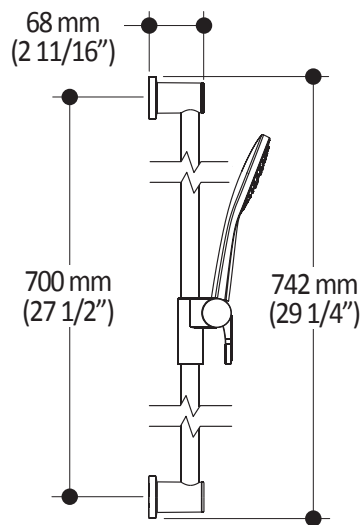

Caractéristiques

Douchette à main 2 fonctions (104336-XXX) :

- Diamètre de 120 mm (4 3/4")
- Système antitartre avec jet de pulvérisation flexible
- Entrée d'eau mâle G1/2
- 2 fonctions directes et 1 position partagée

Rail pour douchette (103577-XXX) :

- Hauteur totale de 742 mm (30")
- Système de glissement facile à utiliser
- Système de verrouillage

Boyau flexible en PVC de 60" (101620-XXX) :

- Connection 1/2 femelle

Couleurs (Finis)

- Chrome : BF1408-110
- Noir et Chrome : BF1408-150

Débit maximal

- 7.6 L/min (2 gpm) à 80 psi

Certifications

Le modèle spécifié rencontre ou dépasse les normes suivantes :

Notes d'installation

Dimensions du produit :

Important : Les dimensions sont approximatives et sont sujettes à changements sans préavis. Veuillez vous référer aux instructions d'installation.