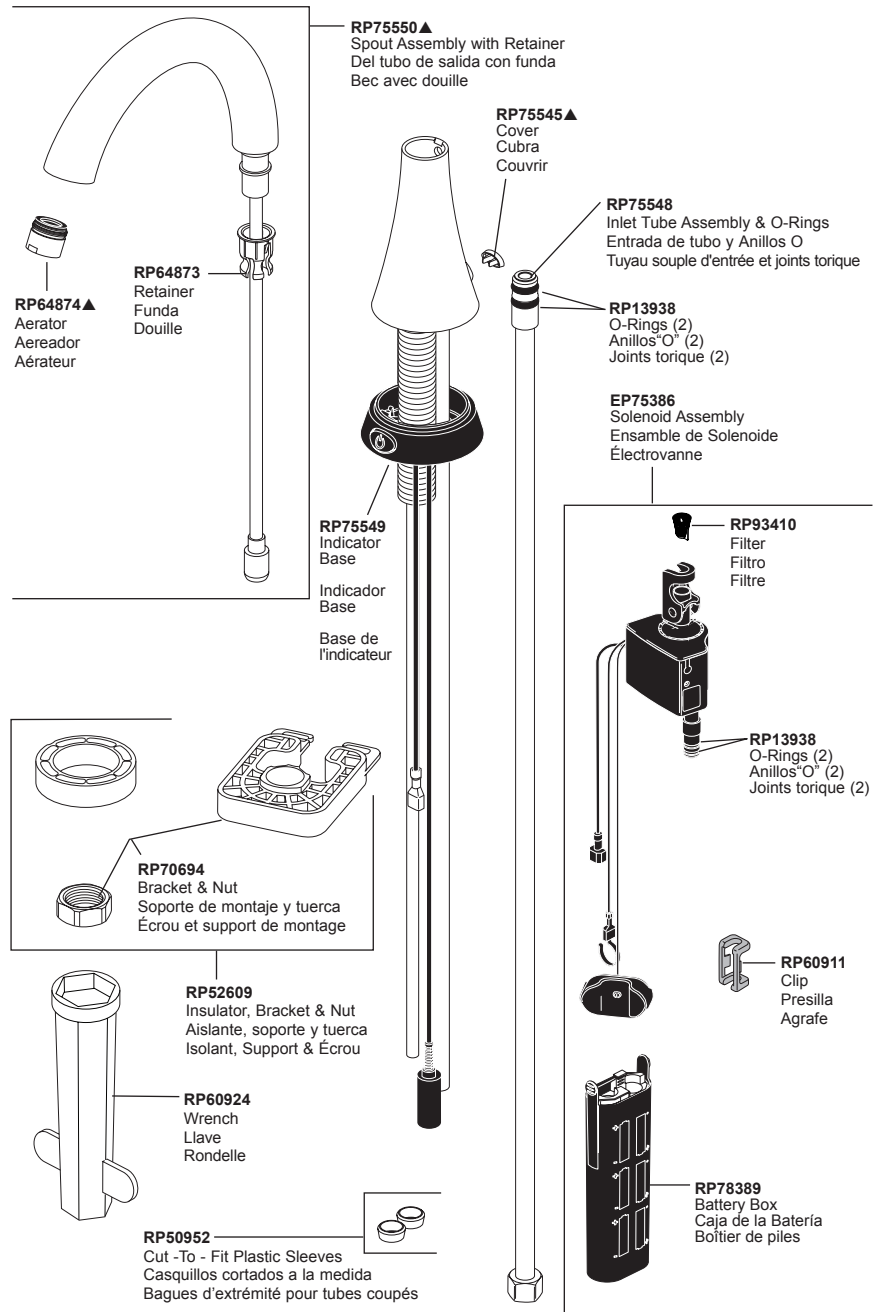

**Model / Modelo / Modèle
1977T**

<p>RP63263 Adapters 3/8"-24 UNEF to 1/2"-20 UN & 3/8"-24 UNEF to 1/2"-14 NPSM</p> <p>Adaptadors 3/8"-24 UNEF a 1/2"-20 UN & 3/8"-24 UNEF a 1/2"-14 NPSM</p> <p>Adaptateurs 3/8 po-24 UNEF à 1/2 po-20 UN et 3/8 po-24 UNEF à 1/2 po-14 NPSM</p>	
<p>RP63264 Adapters (10) 3/8"-24 UNEF to 1/2"-20 UN Adaptadors (10) 3/8"-24 UNEF a 1/2"-20 UN Adaptateurs (10) 3/8 po-24 UNEF à 1/2 po-20 UN</p>	
<p>RP63265 Adapters (10) 3/8"-24 UNEF to 1/2"-14 NPSM Adaptadors (10) 3/8"-24 UNEF a 1/2"-14 NPSM Adaptateurs (10) 3/8 po-24 UNEF à 1/2 po-14 NPSM</p>	