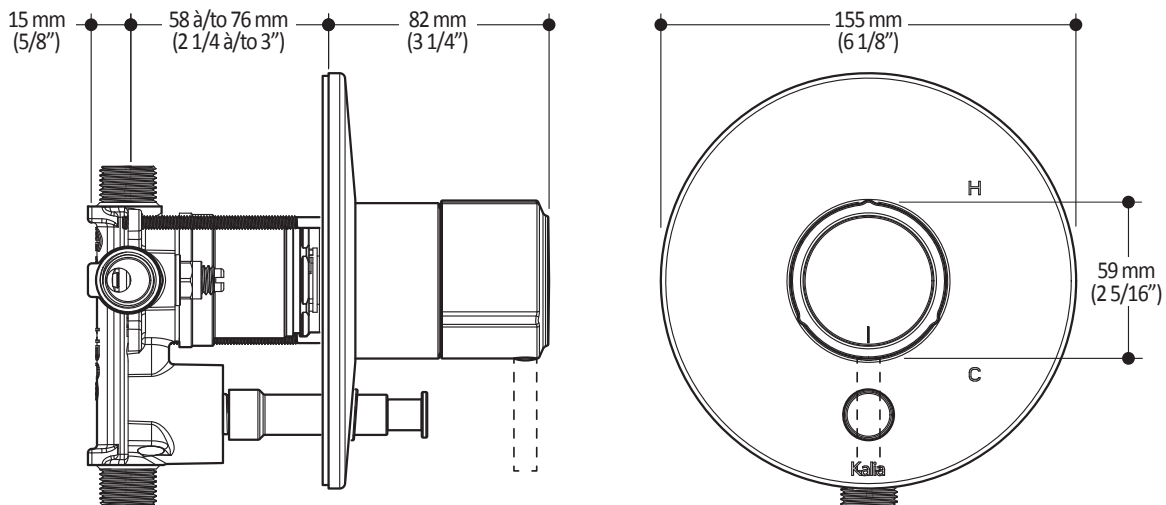

Dimensions du produit :

Important : Les dimensions sont approximatives et sont sujettes à changements sans préavis. Veuillez vous référer aux instructions d'installation.

Kalia inc.
1355, 2e Rue
Sainte-Marie (Québec)
Canada G6E 1G9

t. 1-418-387-9090
1 877 GO KALIA (1-877-465-2542)
f. 1-418-387-9089
www.KaliaStyle.com