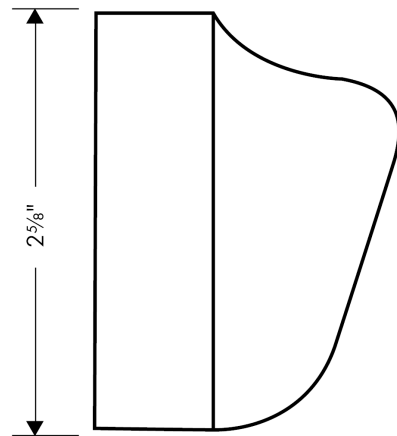

## Handshower Holder E

Finishes : **chrome**    Part no. : **28321003**

### Description

### Scale drawing