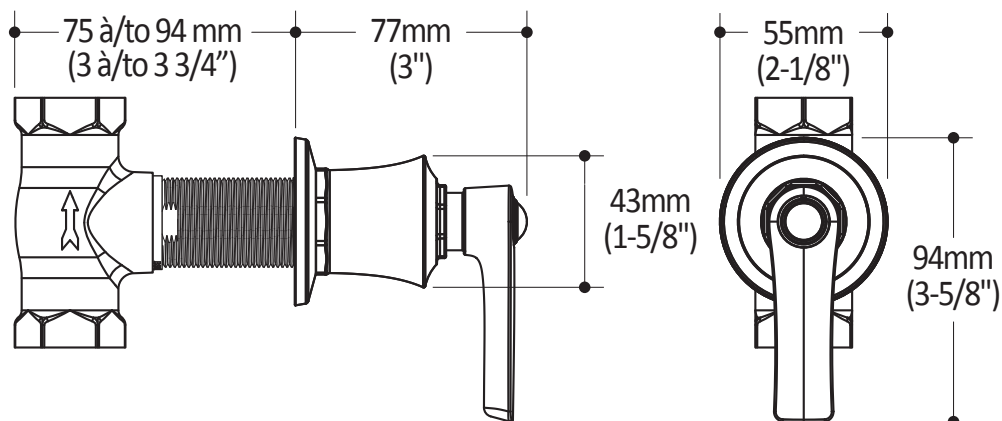

Important : Les dimensions sont approximatives et sont sujettes à changements sans préavis. Veuillez vous référer aux instructions d'installation.

HISTOIRES D'EAU®

1355, 2e Rue, Parc industriel
Sainte-Marie (Québec)
Canada G6E 1G9

T 418 387-9090
1 877 GO-KALIA (1 877 465-2542)
F 418 387-9089

KaliaStyle.com