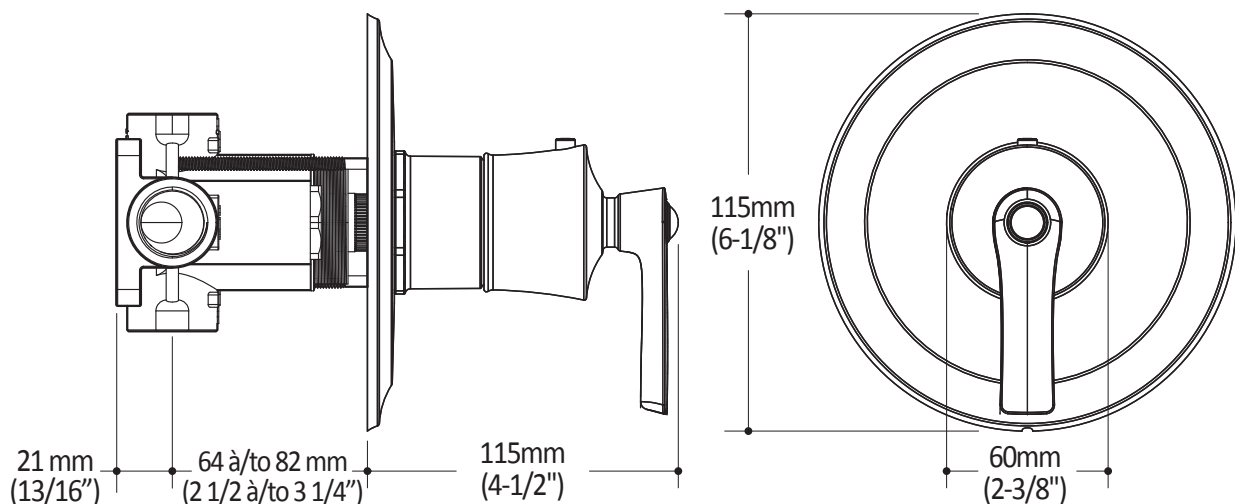

GARANTIE

Kalia inc. garantit ses produits contre tout défaut de matériel ou de fabrication dans des conditions normales d'utilisation et d'entretien. **Veillez vous référer à la garantie Kalia comprise avec chacun des produits pour obtenir plus de détails.**

Dimensions du produit :