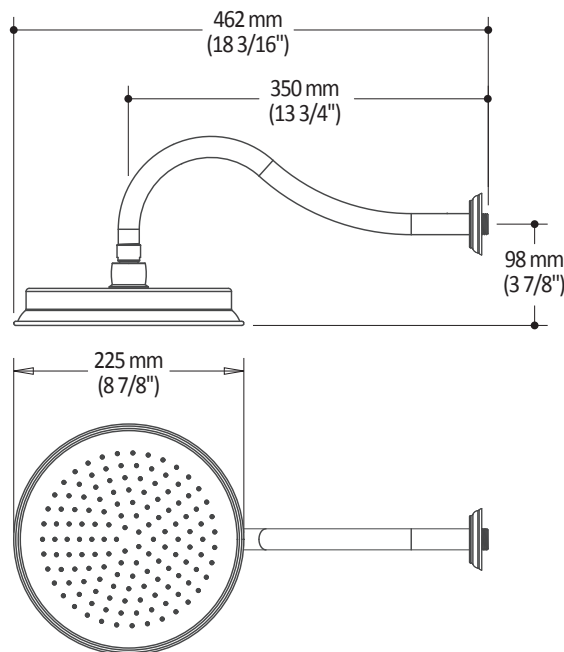

Caractéristiques

- Entrée d'eau mâle 1/2NPT
- Diamètre de 225 mm (8 7/8")
- Système anticalcaire avec jets de pulvérisation flexibles
- Orientation ajustable avec joint à rotule
- Bras et tête de pluie en laiton massif

Couleurs (Finis)

- Chrome : BF1507-110

Certifications

Le modèle spécifié rencontre ou dépasse les normes suivantes ;

Emballage

- **Dimensions :**
465 mm x 330 mm x 160 mm
(18 1/4" x 13" x 6 1/4")
- **Volume :** 0.02 m³ (0.87 pi³)
- **Poids total :** 2.45 kg (5.4 lb)

Dimensions du produit :

Important : Les dimensions sont approximatives et sont sujettes à changements sans préavis. Veuillez vous référer aux instructions d'installation.

Caractéristiques

Douchette à main (103604-110)

- Diamètre de 83 mm (3 ¼")
- Entrée d'eau G1/2 mâle
- Débit max. 9.5 L/min (2.5 gpm)
- Construction en laiton massif

Rail (103608-110)

- Hauteur totale de 650 mm (25 ½")
- Système de verrouillage de 1/4 tour
- Construction en laiton massif