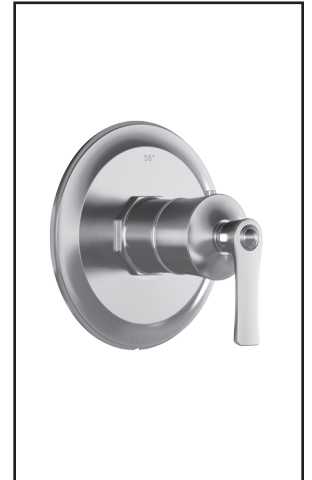

RUSTIK^{MC}

BF1525

Valve thermostatique 3/4" et finition

SPÉCIFICATIONS

Caractéristiques

- Finition sans vis apparentes
- Entrée d'eau 3/4" femelle NPT vissée
- Valves d'arrêt incluses
- Possibilité de 3 composantes
- Ajustement total de 19 mm (3/4")
- Appuis inclus pour une meilleure stabilité lors de l'installation
- Construction en laiton massif

Couleurs (Finis)

- Chrome : BF1525-110

Certifications

Le modèle spécifié rencontre ou dépasse les normes suivantes ;

ASME A112.18.1 / CSA B125.1

Emballage

- **Dimensions:** 362mm x 184mm x 191mm (14 1/4" x 7 1/4" x 7 1/2")
- **Volume :** 0.45 pi³ (0.013 m³)
- **Poids total:** 5.82 lb (2.64 kg)

Débit maximal

- 55 litres/min. (14.5 gallons/min.) à 60 psi