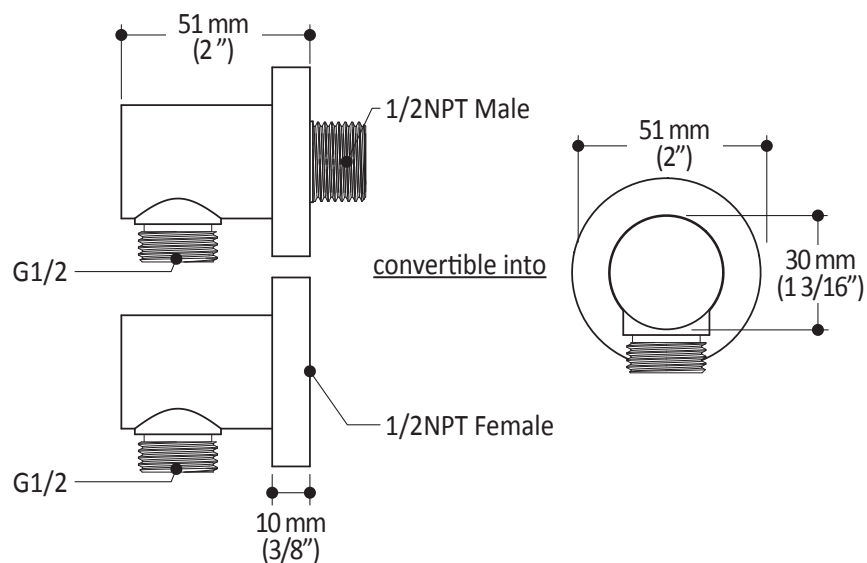

Important : Les dimensions sont approximatives et sont sujettes à changements sans préavis. Veuillez vous référer aux instructions d'installation.