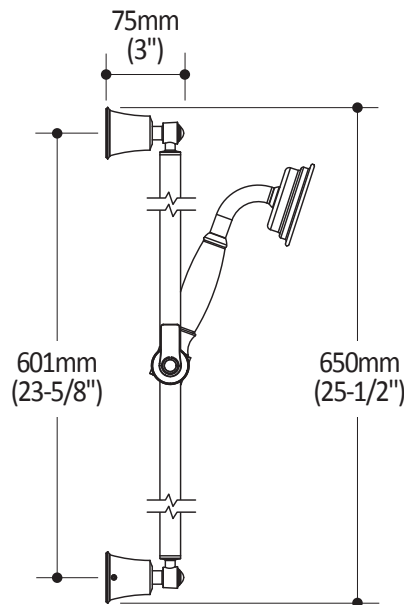

Important : Les dimensions sont approximatives et sont sujettes à changements sans préavis. Veuillez vous référer aux instructions d'installation.