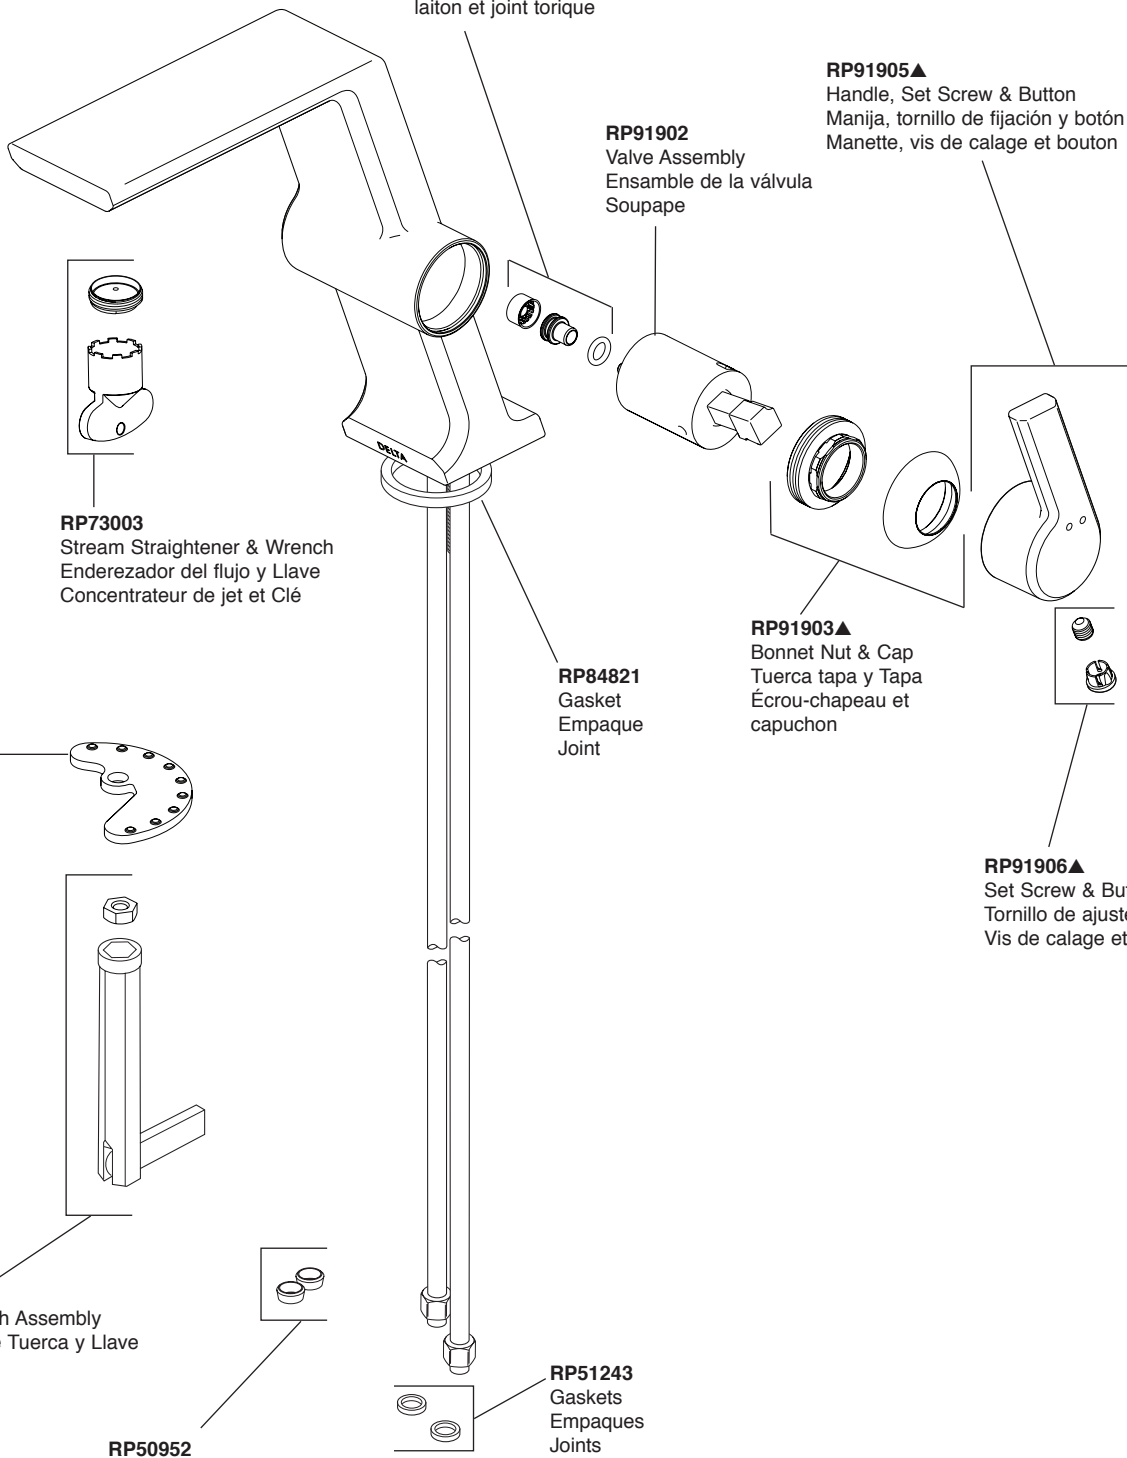

Model/Modelo/Modèle
 699-DST
 Series/Series/Seria
PIVOTAL™

RP91901
 Flow Restrictor, Brass Insert
 & O-Ring
 Restrictor de flujo, inserto de
 bronce y junta tórica
 Limiteur de débit, insert en
 laiton et joint torique

RP91905▲
 Handle, Set Screw & Button
 Manija, tornillo de fijación y botón
 Manette, vis de calage et bouton

RP91902
 Valve Assembly
 Ensemble de la válvula
 Soupape

RP73003
 Stream Straightener & Wrench
 Enderezador del flujo y Llave
 Concentrateur de jet et Clé

RP47029
 Bracket
 Abrazadera
 Support

RP91903▲
 Bonnet Nut & Cap
 Tuerca tapa y Tapa
 Écrou-chapeau et
 capuchon

RP84821
 Gasket
 Empaque
 Joint

RP91906▲
 Set Screw & Button
 Tornillo de ajuste y botón
 Vis de calage et bouton

RP47030
 Nut & Wrench Assembly
 Ensemble de Tuerca y Llave
 Écrou et clé

RP50952
 Plastic Sleeves
 Mangas Plásticas
 Manchons en plastique

RP51243
 Gaskets
 Empaques
 Joints

▲Specify Finish / Especificque el Acabado / Précisez le Fini