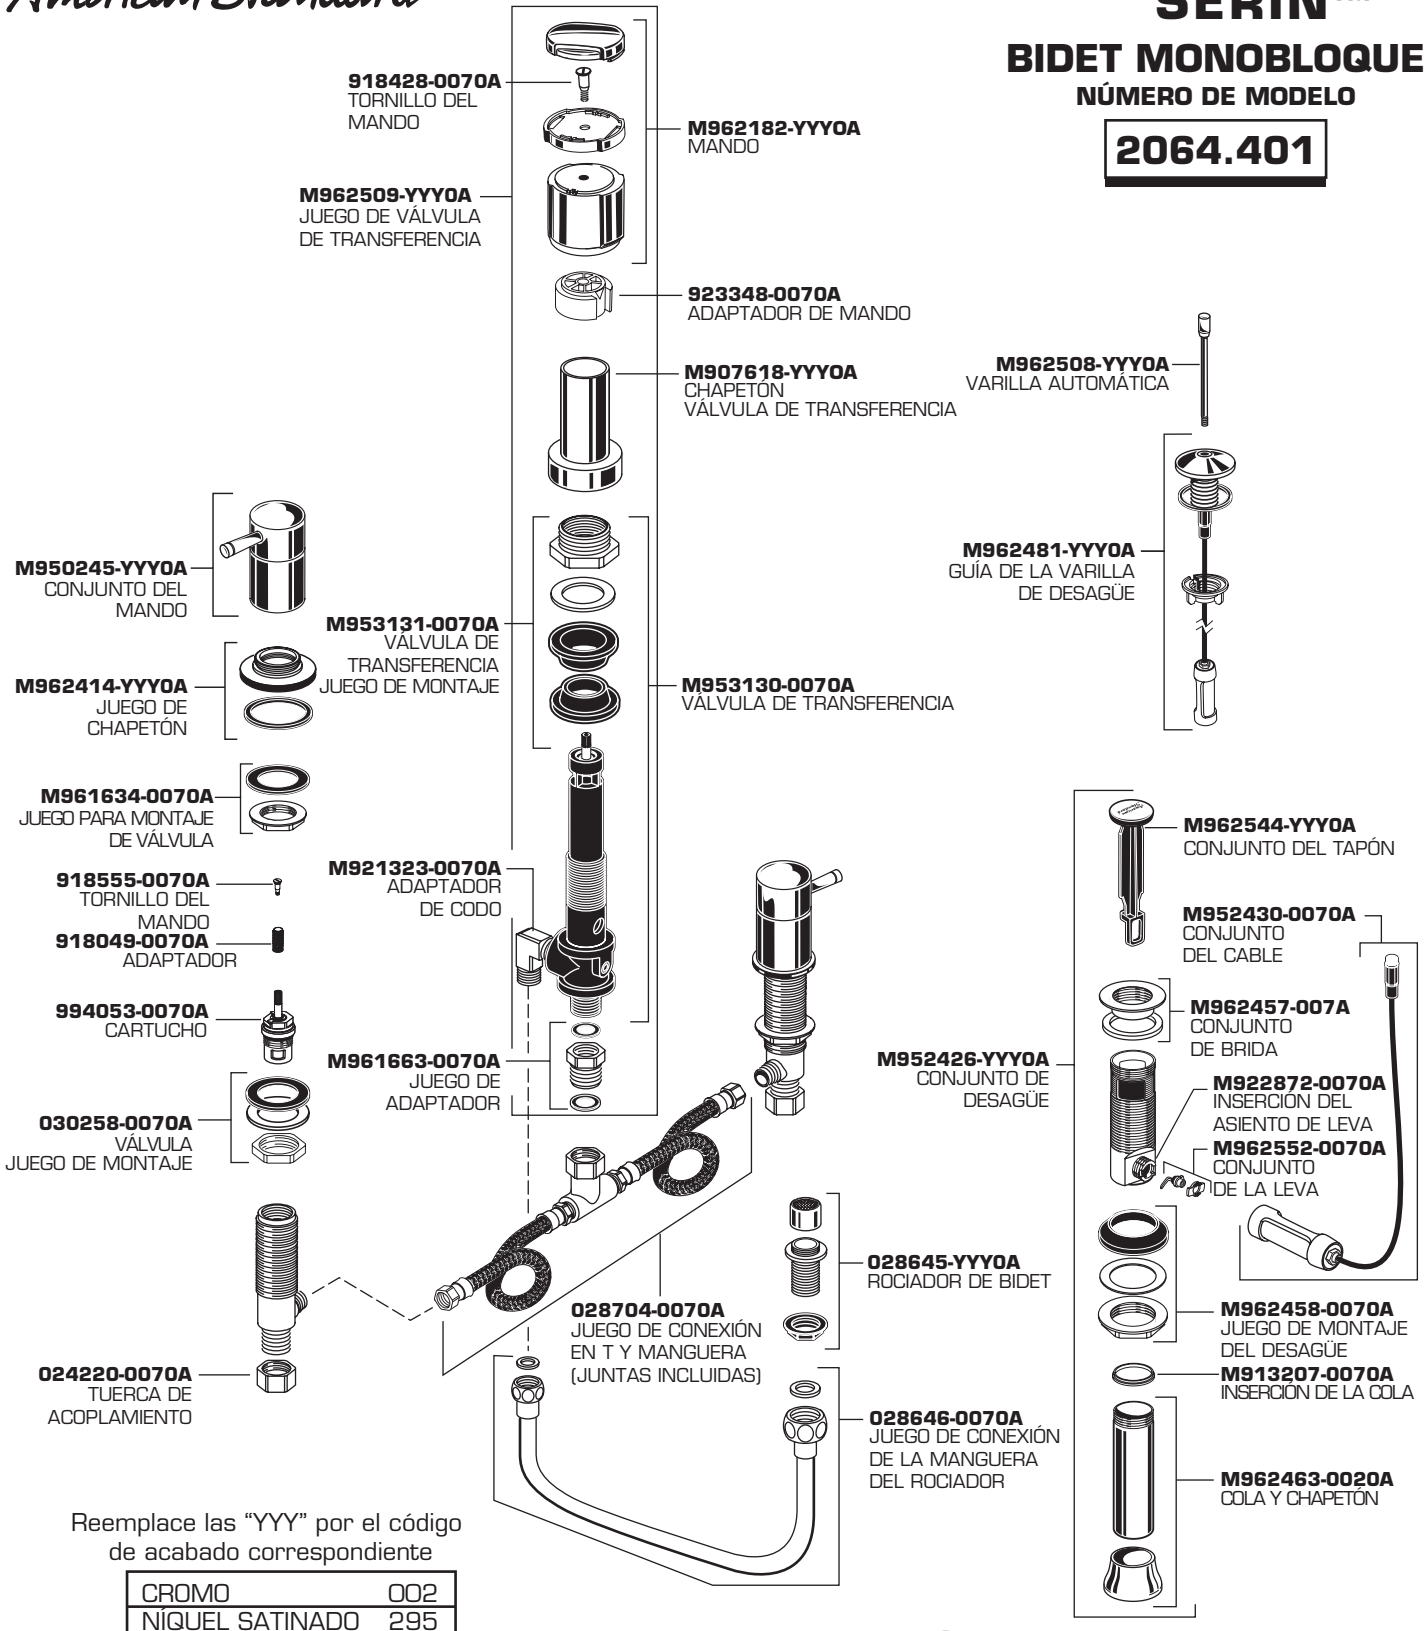

SERIN™ BIDET MONOBLOQUE NÚMERO DE MODELO

2064.401

Reemplace las "YYY" por el código de acabado correspondiente

CROMO	002
NÍQUEL SATINADO	295

ASISTENCIA TELEFÓNICA

Lláme sin costo para obtener información y respuestas a sus preguntas:
1-800-442-1902