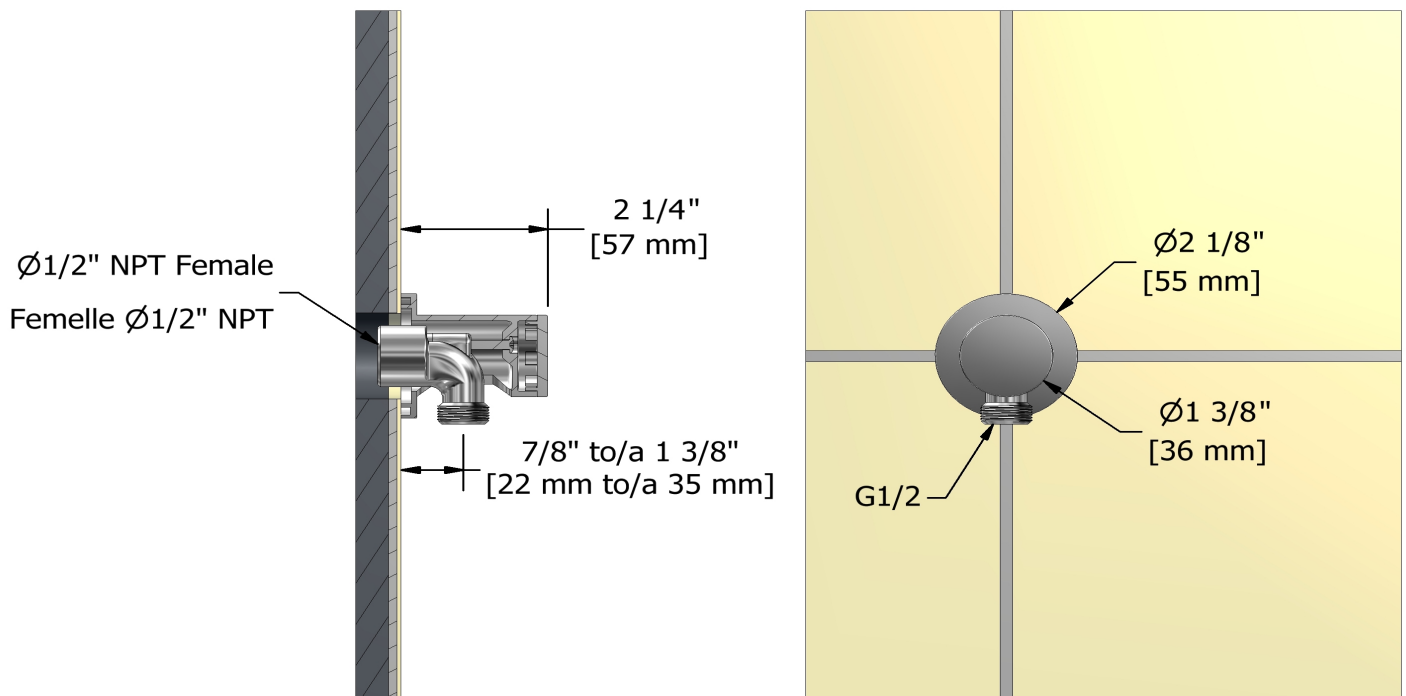

Coude de raccordement
775

Spécifications

Descriptions

- Sortie d'eau 1/2" mâle
- Ajustable en profondeur
- Entrée d'eau 1/2" femelle NPT

Couleurs disponible

- C : Chrome
- BN : Nickel brossé (PVS)
- PN : Nickel poli (PVS)

Service à la clientèle

Ontario, Ouest Canadien : 888-287-5354 Québec, Maritimes, États-Unis : 866-473-8442

Elbow supply
775

Specifications

Descriptions

- 1/2" outlet male
- Adjustable depth
- 1/2" inlet female NPT