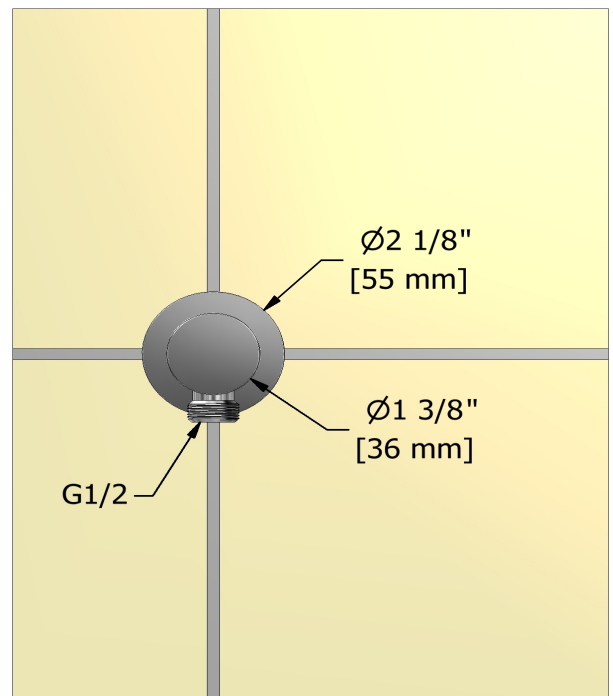

Sizes, models and finishes may differ from those presented.

Warranty

This **Riobel Inc.** product you have purchased carries a Limited Lifetime Warranty on the chrome, PVD finish, blacks and all working parts and is guaranteed from the initial purchase date against all manufacturing defects. All other finishes, including plastic components, are guaranteed for one year. All electric and/or electronic parts are covered by a 5-year limited warranty.

Customer Service

Ontario, West Canada : 888-287-5354 Quebec, Maritimes, United States : 866-473-8442