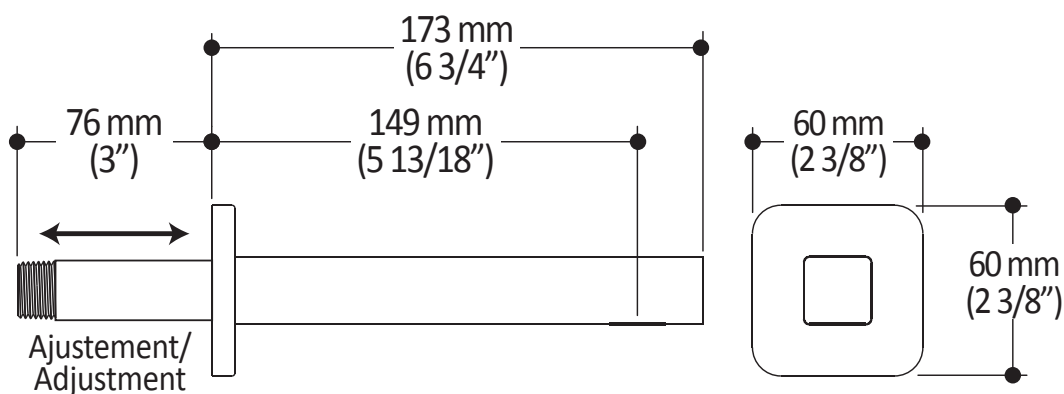

Dimensions du produit :

Important : Les dimensions sont approximatives et sont sujettes à changements sans préavis. Veuillez vous référer aux instructions d'installation.

Caractéristiques

- Entrée d'eau mâle 1/2NPT
- Dimension tête de pluie :
260 mm x 188 mm x 16 mm (10 1/4" x 7 3/8" x 5/8")
- Pointes souples pour un nettoyage facile du calcaire
- Orientation ajustable avec joint à rotule
- Bras en laiton massif et tête de pluie en plastique

Dimensions du produit :

Important : Les dimensions sont approximatives et sont sujettes à changements sans préavis. Veuillez vous référer aux instructions d'installation.

Caractéristiques

- Entrée d'eau mâle G1/2
- Dimension : 80 mm (3 1/8") x 110 (4 3/8")
- 2 fonctions directes et 1 fonction partagée
- Pointes souples pour un nettoyage facile du calcaire

Dimensions du produit :

Important : Les dimensions sont approximatives et sont sujettes à changements sans préavis. Veuillez vous référer aux instructions d'installation.

Caractéristiques

- Entrée d'eau 1/2" cuivre "Slip fit" ou mâle 1/2NPT avec ajustement de 76 mm (3")
- Construction en laiton massif
- Jet d'eau régulier
- Haut débit d'eau

Dimensions du produit :

Important : Les dimensions sont approximatives et sont sujettes à changements sans préavis. Veuillez vous référer aux instructions d'installation.

Caractéristiques

- Entrée d'eau femelle 1/2NPT
- Sortie d'eau mâle G1/2
- Connecteur ajustable en profondeur
- Fini PVS (Pulvérisation de Vapeur Solide) : procédé de haute technologie protégeant le fini de surface pour une durabilité accrue