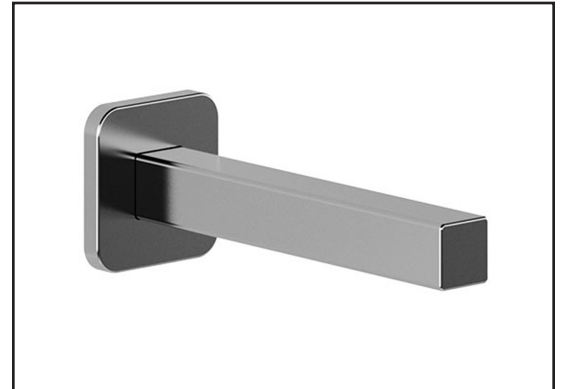

Caractéristiques

- Entrée d'eau 1/2" cuivre "Slip fit" ou mâle 1/2NPT avec ajustement de 76 mm (3")
- Construction en laiton massif
- Jet d'eau régulier
- Haut débit d'eau

Couleurs (Finis)

- Chrome : 104293-110
- Nickel pur PVS : 104293-125
- Noir mat : 104293-160

Notes d'installation

L'installation doit être conforme aux instructions d'installation fournies avec le produit.

GARANTIE

Kalia inc. garantit ses produits contre tout défaut de matériel ou de fabrication dans des conditions normales d'utilisation et d'entretien. **Veillez vous référer à la garantie Kalia comprise avec chacun des produits pour obtenir plus de détails.**

Dimensions du produit :