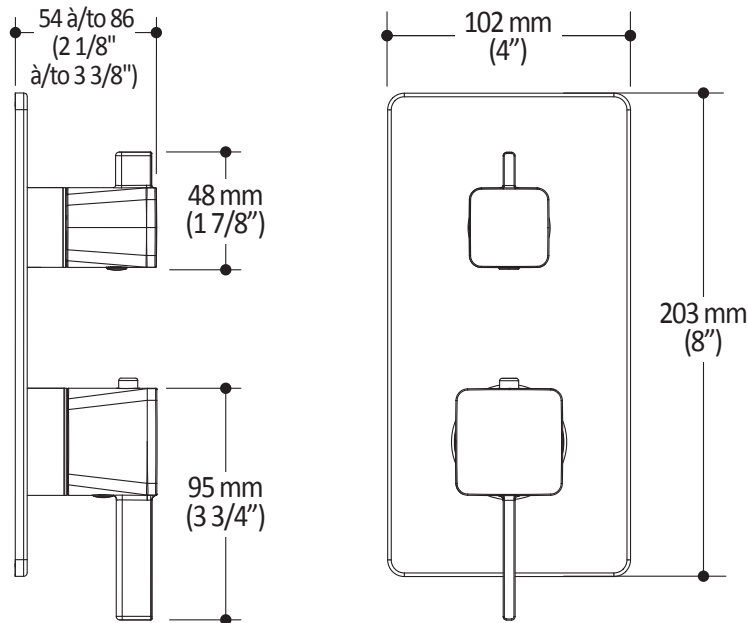

Caractéristiques

- Construction en laiton massif
- Ajustement total de 30 mm (1 3/16")

Couleurs (Finis)

- Chrome : 104085-110
- Nickel pur PVS : 104085-125
- Noir mat : 104085-160

Notes d'installation

L'installation doit être conforme aux instructions d'installation fournies avec le produit.

Dimensions du produit :

Important : Les dimensions sont approximatives et sont sujettes à changements sans préavis. Veuillez vous référer aux instructions d'installation.

Caractéristiques

- Entrée d'eau mâle 1/2NPT
- Dimension tête de pluie :
260 mm x 188 mm x 16 mm (10 1/4" x 7 3/8" x 5/8")
- Pointes souples pour un nettoyage facile du calcaire
- Orientation ajustable avec joint à rotule
- Bras en laiton massif et tête de pluie en plastique

Dimensions du produit :

Important : Les dimensions sont approximatives et sont sujettes à changements sans préavis. Veuillez vous référer aux instructions d'installation.

Caractéristiques

- Entrée d'eau mâle G1/2
- Dimension : 80 mm (3 1/8") x 110 (4 3/8")
- 2 fonctions directes et 1 fonction partagée
- Pointes souples pour un nettoyage facile du calcaire

Dimensions du produit :

Important : Les dimensions sont approximatives et sont sujettes à changements sans préavis. Veuillez vous référer aux instructions d'installation.

Caractéristiques

- Hauteur totale de 775 mm (30 1/2")
- Système de glissement facile à utiliser
- Système de verrouillage