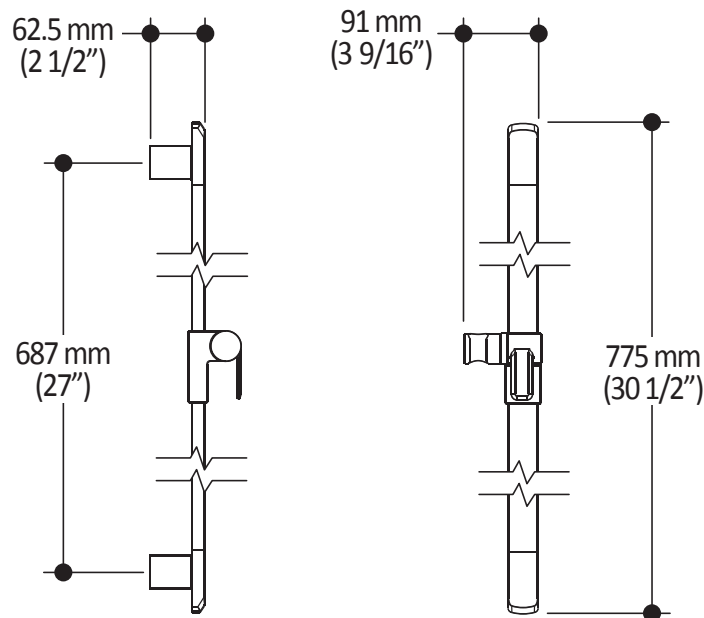

Dimensions du produit :

Important : Les dimensions sont approximatives et sont sujettes à changements sans préavis. Veuillez vous référer aux instructions d'installation.

Caractéristiques

- Entrée d'eau mâle 1/2NPT
- Dimension tête de pluie :
260 mm x 188 mm x 16 mm (10 1/4" x 7 3/8" x 5/8")
- Pointes souples pour un nettoyage facile du calcaire
- Orientation ajustable avec joint à rotule
- Bras en laiton massif et tête de pluie en plastique

Dimensions du produit :

Important : Les dimensions sont approximatives et sont sujettes à changements sans préavis. Veuillez vous référer aux instructions d'installation.

Caractéristiques

- Entrée d'eau mâle G1/2
- Dimension : 80 mm (3 1/8") x 110 (4 3/8")
- 2 fonctions directes et 1 fonction partagée
- Pointes souples pour un nettoyage facile du calcaire

Dimensions du produit :

Important : Les dimensions sont approximatives et sont sujettes à changements sans préavis. Veuillez vous référer aux instructions d'installation.

Caractéristiques

- Hauteur totale de 775 mm (30 1/2")
- Système de glissement facile à utiliser
- Système de verrouillage

Dimensions du produit :

Important : Les dimensions sont approximatives et sont sujettes à changements sans préavis. Veuillez vous référer aux instructions d'installation.

Caractéristiques

- Entrée d'eau 1/2" cuivre "Slip fit" ou mâle 1/2NPT avec ajustement de 76 mm (3")
- Construction en laiton massif
- Jet d'eau régulier
- Haut débit d'eau