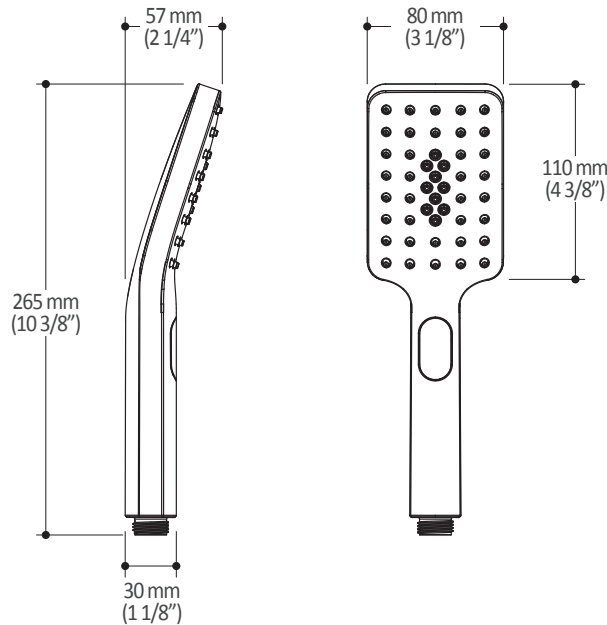

Dimensions du produit :

Important : Les dimensions sont approximatives et sont sujettes à changements sans préavis. Veuillez vous référer aux instructions d'installation.

Caractéristiques

- Entrée d'eau mâle 1/2NPT
- Dimension tête de pluie :
260 mm x 188 mm x 16 mm (10 1/4" x 7 3/8" x 5/8")
- Pointes souples pour un nettoyage facile du calcaire
- Orientation ajustable avec joint à rotule
- Bras en laiton massif et tête de pluie en plastique

Dimensions du produit :

Important : Les dimensions sont approximatives et sont sujettes à changements sans préavis. Veuillez vous référer aux instructions d'installation.

Caractéristiques

- Entrée d'eau mâle G1/2
- Dimension : 80 mm (3 1/8") x 110 (4 3/8")
- 2 fonctions directes et 1 fonction partagée
- Pointes souples pour un nettoyage facile du calcaire

Dimensions du produit :

Important : Les dimensions sont approximatives et sont sujettes à changements sans préavis. Veuillez vous référer aux instructions d'installation.

Caractéristiques

- Hauteur totale de 775 mm (30 1/2")
- Système de glissement facile à utiliser
- Système de verrouillage

Dimensions du produit :

Important : Les dimensions sont approximatives et sont sujettes à changements sans préavis. Veuillez vous référer aux instructions d'installation.

Caractéristiques

- Entrée d'eau 1/2" cuivre "Slip fit" ou mâle 1/2NPT avec ajustement de 76 mm (3")
- Construction en laiton massif
- Jet d'eau régulier
- Haut débit d'eau