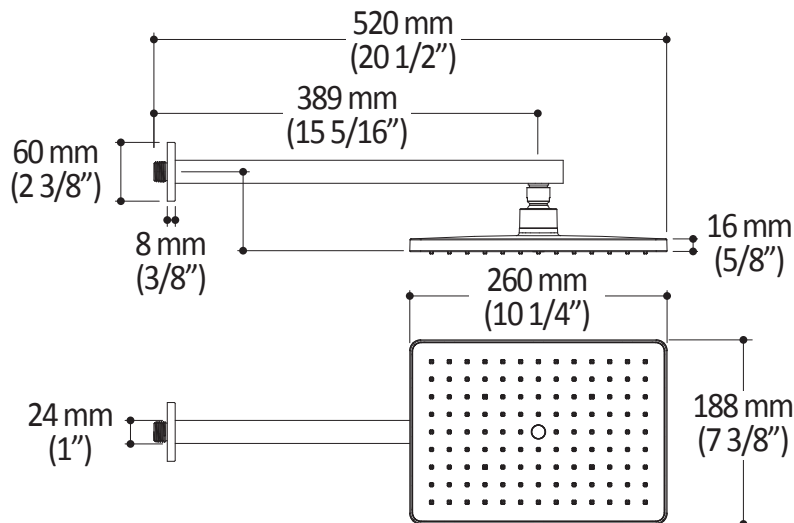

Caractéristiques

- Construction en laiton massif
- Ajustement total de 30 mm (1 3/16")

Couleurs (Finis)

- Chrome : 104085-110
- Nickel pur PVS : 104085-125
- Noir mat : 104085-160

Notes d'installation

L'installation doit être conforme aux instructions d'installation fournies avec le produit.

Dimensions du produit :

Important : Les dimensions sont approximatives et sont sujettes à changements sans préavis. Veuillez vous référer aux instructions d'installation.

Caractéristiques

- Entrée d'eau mâle 1/2NPT
- Dimension tête de pluie :
260 mm x 188 mm x 16 mm (10 1/4" x 7 3/8" x 5/8")
- Pointes souples pour un nettoyage facile du calcaire
- Orientation ajustable avec joint à rotule
- Bras en laiton massif et tête de pluie en plastique

Dimensions du produit :

Important : Les dimensions sont approximatives et sont sujettes à changements sans préavis. Veuillez vous référer aux instructions d'installation.

Caractéristiques

- Entrée d'eau mâle G1/2
- Dimension : 80 mm (3 1/8") x 110 (4 3/8")
- 2 fonctions directes et 1 fonction partagée
- Pointes souples pour un nettoyage facile du calcaire

Dimensions du produit :

Important : Les dimensions sont approximatives et sont sujettes à changements sans préavis. Veuillez vous référer aux instructions d'installation.

Caractéristiques

- Entrée d'eau 1/2" cuivre "Slip fit" ou mâle 1/2NPT avec ajustement de 76 mm (3")
- Construction en laiton massif
- Jet d'eau régulier
- Haut débit d'eau