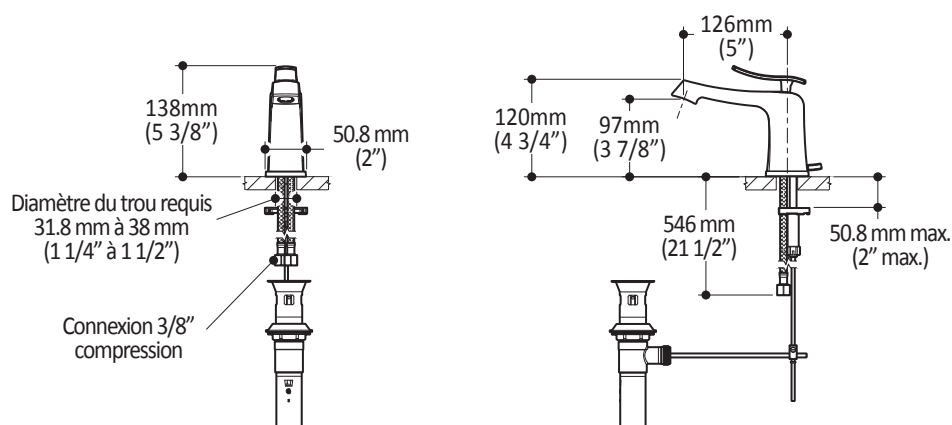

**UMANI^{MC}****BF1063****Robinet monotrou de lavabo avec drain mécanique****SPECIFICATIONS****Caractéristiques**

- Construction en laiton massif
- Jet aérer caché
- Installation monotrou
- Drain mécanique inclus
- Cartouche à disque en céramique
- Fini PVS (Pulvérisation de Vapeur Solide) : procédé de haute technologie protégeant le fini de surface pour une durabilité accrue
- Sans Plomb : Produit à très faible teneur en plomb (moins de 0.25%)

- **Dimensions** : 587mm x 352mm x 117mm (23 1/8" x 13 5/8" x 4 5/8")
- **Volume** : 0.86 pi³ (0.024 m³)
- **Poids total** : 6.7 lb (3.06 kg)

Débit maximal

- 8.3 litres/min. (2.2 gallons/min.)

**Notes d'installation**

Dimensions du produit :

Important : Les dimensions sont approximatives et sont sujettes à changements sans préavis. Veuillez vous référer aux instructions d'installation.

Kalia inc.

1355, 2^e Rue
Sainte-Marie (Québec)
Canada G6E 1G9