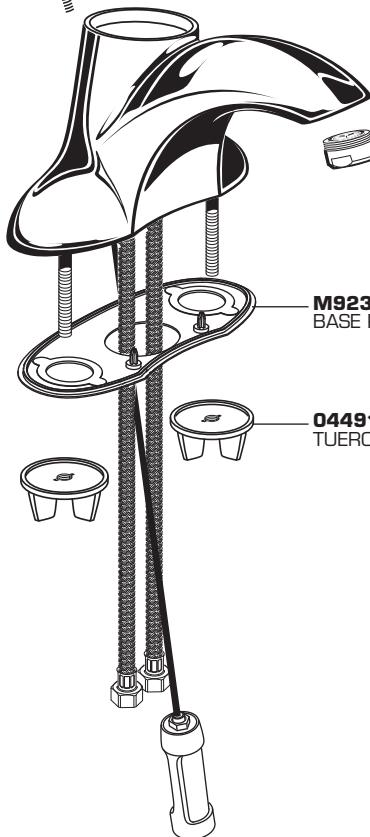

## Reliant 3 LLAVE DE LAVABO CENTRAL MONOMANDO

NÚMERO DE MODELO

**7385 Serie**

**M962497-YYY0A**  
SUBENSAMBLE DE  
MANIJA

**M962498-YYY0A**  
SUBENSAMBLE DE MANIJA  
(CON INDICADOR ROJO/AZUL)

**M962496-0070A**  
JUEGO DE TORNILLOS  
DE LA MANIJA

**M962496-0070A**  
JUEGO DE TORNILLOS  
DE LA MANIJA

**A907086-YYY0A**  
TAPA DEL CHAPETÓN

**A918477-0070A**  
TORNILLOS DEL CARTUCHO

**M950182-YYY0A**  
VARILLA LEVADIZA

**023529-0070A**  
CARTUCHO

**M922881-YYY0A**  
AERADOR

**M923059-0070A**  
BASE PARA MASILLA

**M952425-YYY0A**  
SUBENSAMBLE DEL  
DESAGÜE

**044912-0070A**  
TUERCA DE MONTAJE

**M919660-0020A**  
EXTENSION DE SALIDA  
DE 6"  
(NO INCLUIDA  
CON LA LLAVE)

Reemplace las "YYY" con el código de acabado correspondiente

CROMO	002
NÍQUEL SATINADO	295

**M962544-YYY0A**  
SUBENSAMBLE  
DEL TAPÓN

**M952430-0070A**  
SUBENSAMBLE  
DEL CABLE

**M962457-0070A**  
SUBENSAMBLE  
DE LA BASE

**M922872-0070A**  
INSERTO DE LA LEVA

**M962430-0070A**  
ENSAMBLE DE LEVA