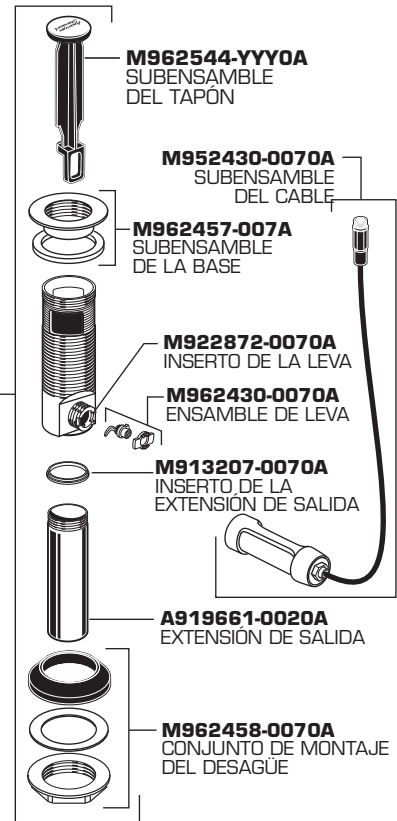

## Reliant 3 LLAVE DE LAVABO CENTRAL MONOMANDO

NÚMERO DE MODELO

**7385 Serie**

**M962497-YYY0A**  
SUBENSAMBLE DE  
MANIJA

**M962498-YYY0A**  
SUBENSAMBLE DE MANIJA  
(CON INDICADOR ROJO/AZUL)

**M962496-0070A**  
JUEGO DE TORNILLOS  
DE LA MANIJA

**M923059-0070A**  
BASE PARA MASILLA

**M952425-YYY0A**  
SUBENSAMBLE DEL  
DESAGÜE

**044912-0070A**  
TUERCA DE MONTAJE

**M919660-0020A**  
EXTENSION DE SALIDA  
DE 6"  
(NO INCLUIDA  
CON LA LLAVE)

Reemplace las "YYY" con el código de acabado correspondiente

CROMO	002
NÍQUEL SATINADO	295

**M962544-YYY0A**  
SUBENSAMBLE  
DEL TAPÓN

**M952430-0070A**  
SUBENSAMBLE  
DEL CABLE

**M962457-0070A**  
SUBENSAMBLE  
DE LA BASE

**M922872-0070A**  
INSERTO DE LA LEVA

**M962430-0070A**  
ENSAMBLE DE LEVA

**M913207-0070A**  
INSERTO DE LA  
EXTENSION DE SALIDA

**A919661-0020A**  
EXTENSION DE SALIDA

**M962458-0070A**  
CONJUNTO DE MONTAJE  
DEL DESAGÜE